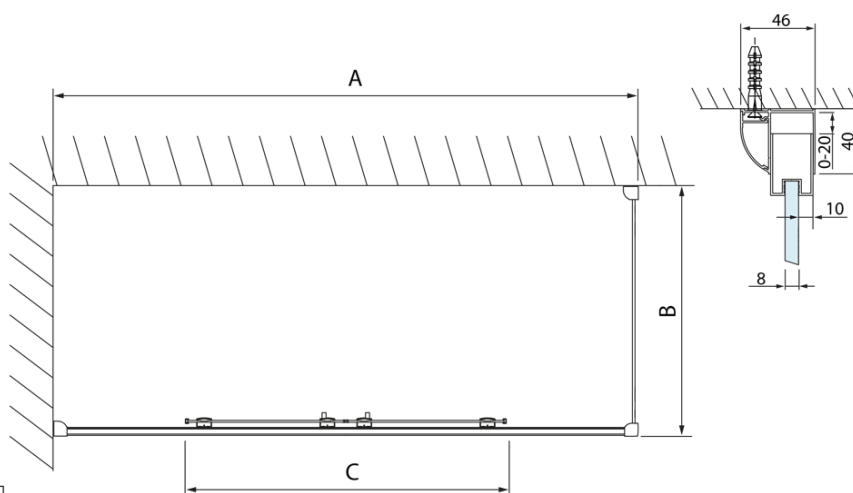

LUCIS LINE obdĺžniková sprchová zástena 1600x900mm L/P varianta

Objednací kód: DL4315DL3415

Základné informácie

Značka: Polysan
Séria: LUCIS LINE

Rozmery

Šírka: 1600 mm
Výška: 2000 mm
Hĺbka: 900 mm

Vlastnosti

Farba profilu: Chróm - Leštený hliník
Tvar: Obdĺžnikové zásteny
Typ otvárania: Posuvné
Šírka vstupu: 610 mm
Typ výplne: Číre sklo
Úprava skla: Antidrop
Hrúbka skla: 8 mm
Vlastnosti: Rámové prevedenie
Hmotnosť / ks: 98.97 kg
Balenie: 2 ks
Záruka: 2 roky

Technický list

Model	A	C
DL4215	1470-1510	560
DL4315	1570-1610	610

Model	B
DL3215	670-690
DL3315	770-790
DL3415	870-890
DL3515	970-990