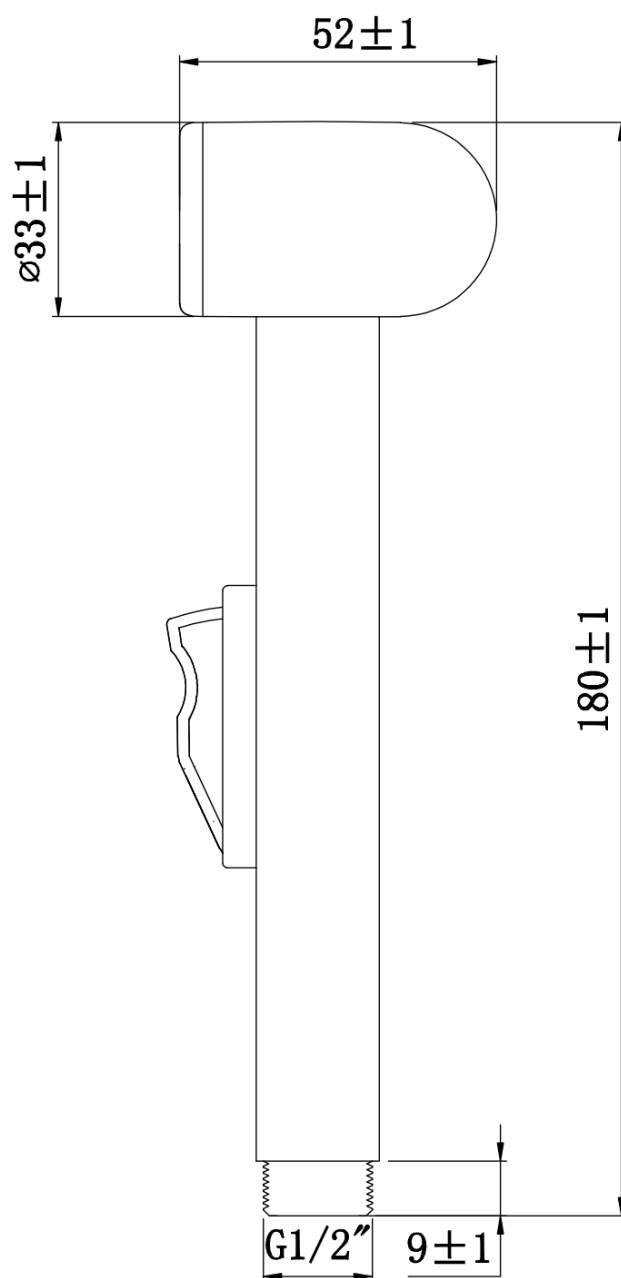

Bidetová sprcha s dvojventilom a napojením vody na nádržku, chróm

 **SAPHO**

Objednací kód: 1209-04

Základné informácie

Značka: Sapho

Vlastnosti

Farba: Chróm
Materiál: Mosadz
Tvar: Kruhové
Inštalácia: Nástenná
Dĺžka hadice: 1000 mm
Hmotnosť / ks: 0.68 kg
Balenie: 1 ks
Záruka: 2 roky

Náhradné diely

POWERFLEX kovová sprchová hadica, 100cm, chróm (Objednací kód: FLEX100)

Technický list

Bidetová sprcha s dvojventilom a napojením vody na nádržku, chróm