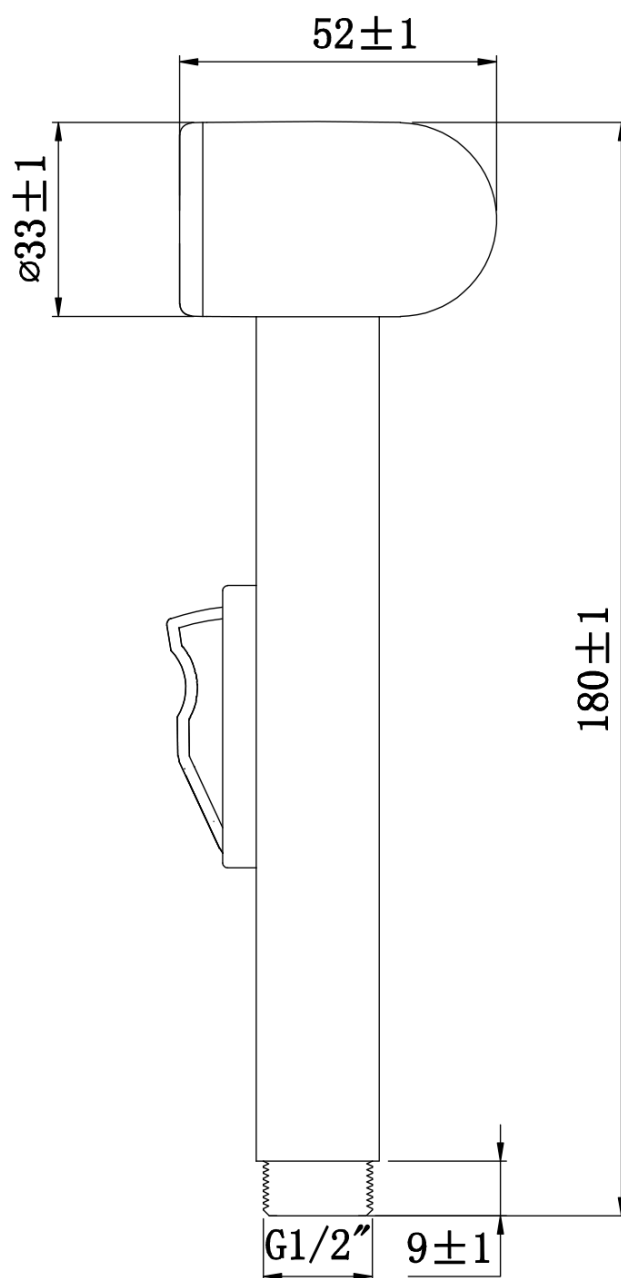

Bidetová sprcha s dvojventilom a napojením vody na nádržku, chróm

 **SAPHO**

Objednací kód: 1209-04

Základné informácie

Značka: Sapho

Vlastnosti

Záruka: 2 roky
Hmotnosť / ks: 0.68 kg
Balenie: 1 ks
Farba: Chróm
Materiál: Mosadz
Tvar: Kruhové
Inštalácia: Nástenná
Dĺžka hadice: 1000 mm

Náhradné diely

POWERFLEX kovová sprchová hadica, 100cm, chróm (Objednací kód: FLEX100)

Bidetová sprška s držiakom, ABS/chróm (Objednací kód: B140)

Technický list

Bidetová sprcha s dvojventilom a napojením vody na nádržku, chróm