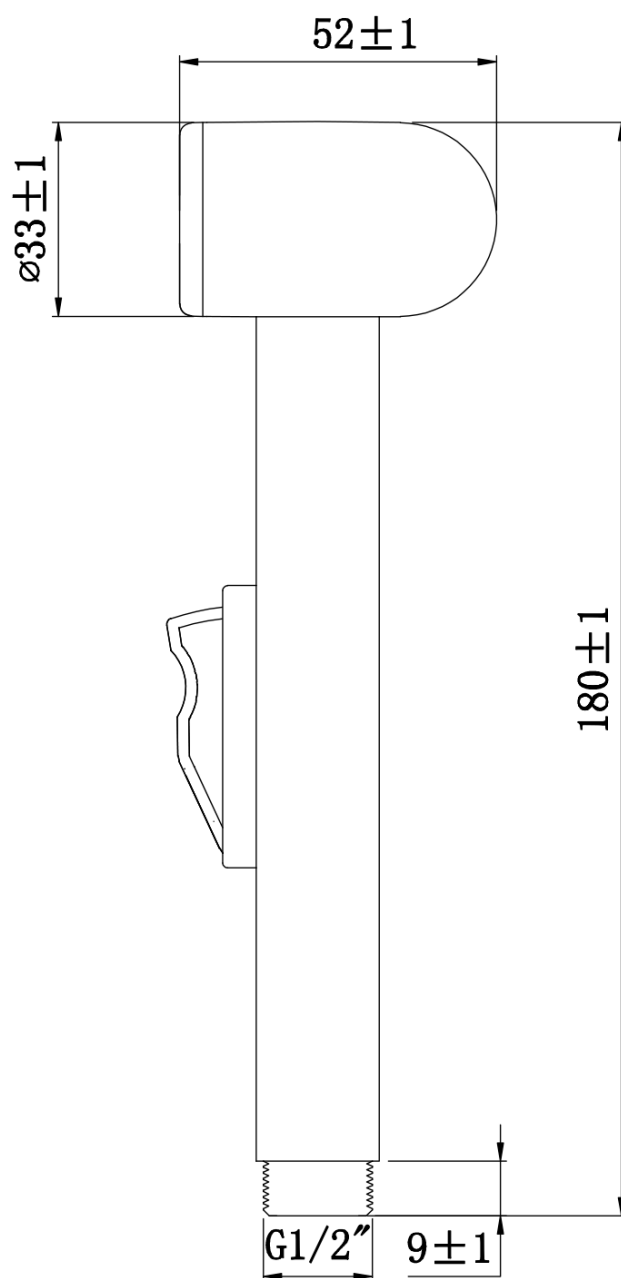

## Bidetová sprcha s dvojventilom a napojením vody na nádržku, chróm

 SAPHO

Objednací kód: 1209-04

### Vlastnosti

Farba: Chróm  
Materiál: Mosadz  
Tvar: Kruhové  
Inštalácia: Nástenná  
Dĺžka hadice: 1000 mm  
Hmotnosť / ks: 0.68 kg  
Balenie: 1 ks  
Záruka: 2 roky

### Náhradné diely

POWERFLEX kovová sprchová hadica, 100cm, chróm (Objednací kód: FLEX100)

Bidetová sprška s držiakom, ABS/chróm (Objednací kód: B140)

Technický list

Bidetová sprcha s dvojventilom a napojením vody na nádržku, chróm