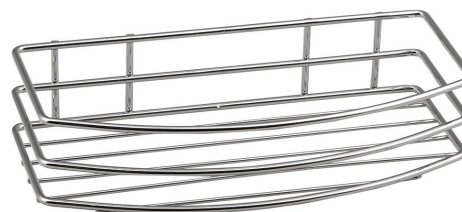

Chrom LINE drôtená polička jednoduchá, chróm

Objednací kód: 37004

Základné informácie

Značka: Aqualine
Séria: CHROM LINE

Rozmery

Dĺžka: 252 mm
Šírka: 252 mm
Výška: 60 mm
Hĺbka: 120 mm

Vlastnosti

Farba: Chróm
Materiál: Oceľ
Tvar: Drôtené
Druh: Polička
Inštalácia: Vrtanie
Hmotnosť / ks: 0.37 kg
Balenie: 1 ks
Záruka: 2 roky

Náhradné diely

CHROM LINE háčky pre uchytenie drôtených košov na stenu (Objednací kód: ND370)

Technický list