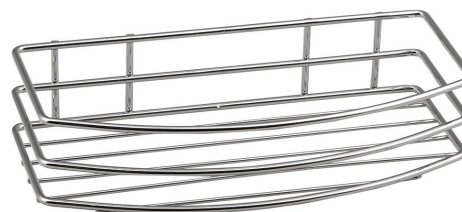

Chrom LINE drôtená polička jednoduchá, chróm

Objednací kód: 37004

Základné informácie

Značka: Aqualine
Séria: CHROM LINE

Rozmery

Dĺžka: 252 mm
Šírka: 252 mm
Výška: 60 mm
Hĺbka: 120 mm

Vlastnosti

Záruka: 2 roky
Hmotnosť / ks: 0.37 kg
Balenie: 1 ks
Farba: Chróm
Materiál: Oceľ
Tvar: Drôtené
Druh: Polička
Inštalácia: Vrtanie

Náhradné diely

CHROM LINE háčky pre uchytenie drôtených košov na stenu (Objednací kód: ND370)

Technický list