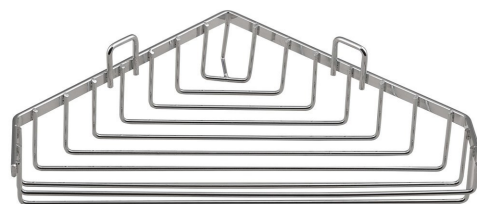

# Chrom LINE drôtená rohová mydel'nička, chróm

Objednací kód: 37003

## Základné informácie

Značka: Aqualine  
Séria: CHROM LINE

## Rozmery

Dĺžka: 260 mm  
Šírka: 260 mm  
Výška: 60 mm  
Hĺbka: 188 mm

## Vlastnosti

Farba: Chróm  
Materiál: Oceľ  
Tvar: Drôtené  
Druh: Polička: rohová  
Inštalácia: Vrtanie  
Hmotnosť / ks: 0.26 kg  
Balenie: 1 ks  
Záruka: 2 roky