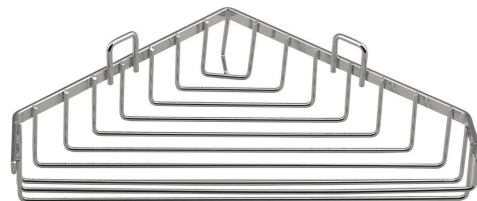

# Chrom LINE drôtená rohová mydelnička, chróm

Objednací kód: 37003

## Základné informácie

Značka: Aqualine  
Séria: CHROM LINE

## Rozmery

Dĺžka: 260 mm  
Šírka: 260 mm  
Výška: 60 mm  
Hĺbka: 188 mm

## Vlastnosti

Záruka: 2 roky  
Hmotnosť / ks: 0.26 kg  
Balenie: 1 ks  
Farba: Chróm  
Materiál: Oceľ  
Tvar: Drôtené  
Druh: Polička: rohová  
Inštalácia: Vrtanie