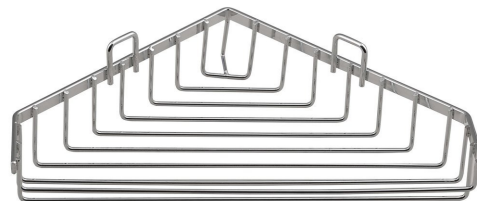

# Chrom LINE drôtená rohová mydel'nička, chróm

Objednací kód: 37003

## Základné informácie

Značka: Aqualine  
Séria: CHROM LINE

## Rozmery

Dĺžka: 260 mm  
Šírka: 260 mm  
Výška: 60 mm  
Hĺbka: 188 mm

## Vlastnosti

Farba: Chróm  
Materiál: Oceľ  
Tvar: Drôtené  
Druh: Polička: rohová  
Inštalácia: Vrtanie  
Hmotnosť / ks: 0.26 kg  
Balenie: 1 ks  
Záruka: 2 roky