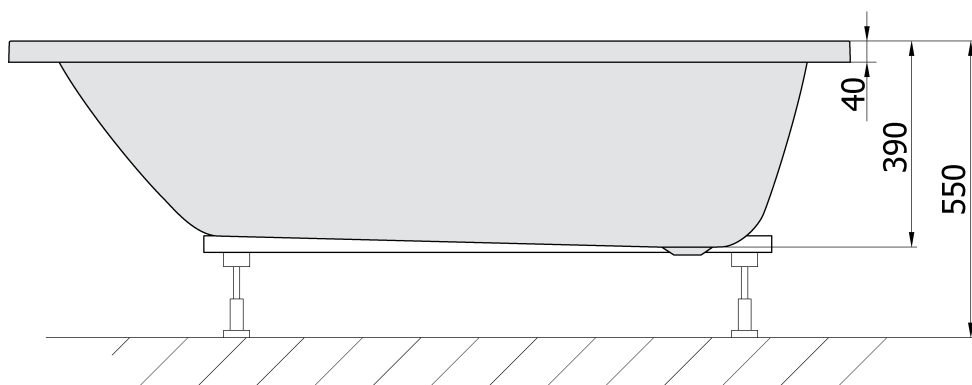

Objem: 206 l

Vlastnosti

Farba: Šedá

Materiál: Akrylát

Tvar: Obdĺžnikové

Inštalácia: Vstavaná (na obmurovanie)

Priemer odpadu: 52 mm

Vlastnosti: Výška okraja 40 mm (Standard)

Balenie neobsahuje: Sifón, Vaňová súprava

Hmotnosť / ks: 19.588 kg

Balenie: 1 ks

Záruka: 10 rokov

Odporúčame prikúpiť

1 ks Podstavec k akrylátovej vani Polysan, 51,5cm, pár (Objednací kód: PO60-60)

Technický list