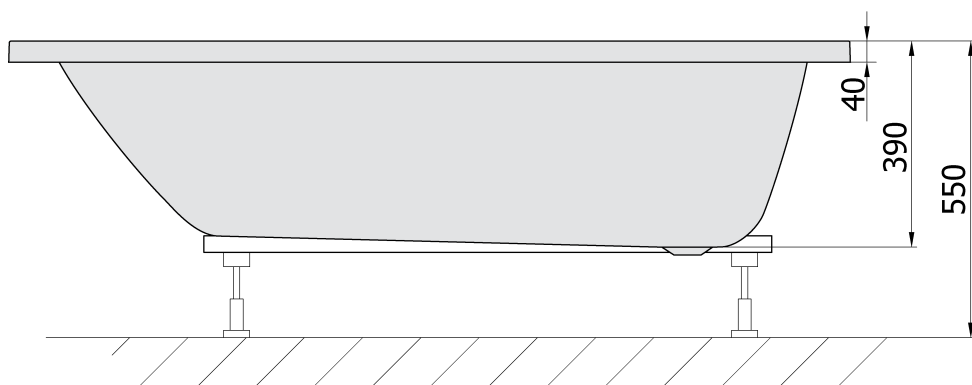

Technický list

VOLUME 206L