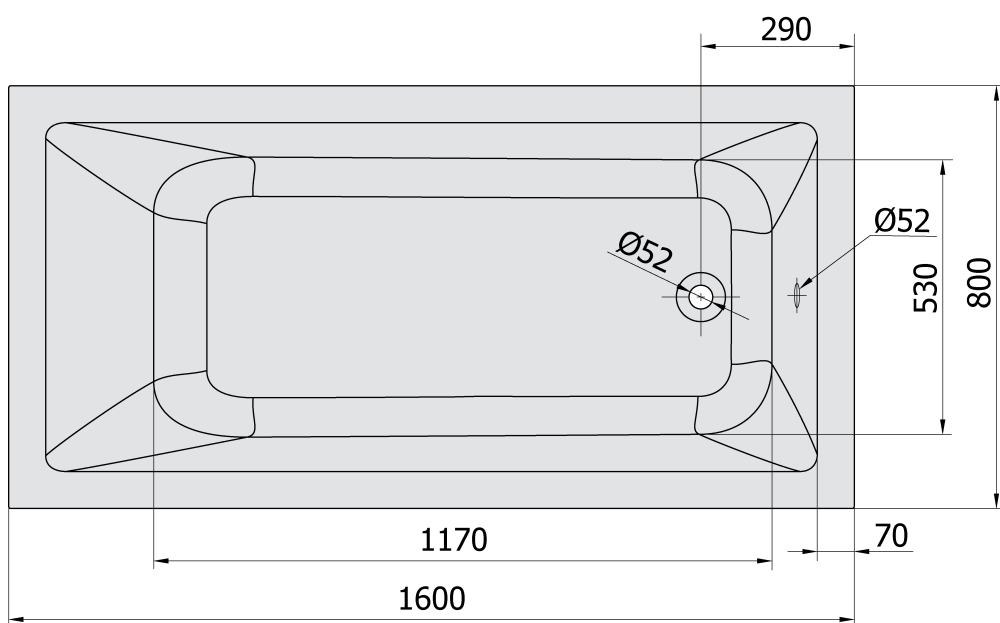

NOEMI obdĺžniková vaňa 160x80x39cm, šedá

Objednací kód: 71722.30

Základné informácie

Značka: Polysan

Rozmery

Dĺžka: 1600 mm

Šírka: 800 mm

Výška: 390 mm

Objem: 206 l

Vlastnosti

Farba: Šedá

Materiál: Akrylát

Tvar: Obdĺžnikové

Inštalácia: Vstavaná (na obmurovanie)

Priemer odpadu: 52 mm

Vlastnosti: Výška okraja 40 mm (Standard)

Balenie neobsahuje: Sifón, Vaňová súprava

Hmotnosť / ks: 19.588 kg

Balenie: 1 ks

Záruka: 10 rokov

Odporúčame prikúpiť

1 ks Podstavec k akrylátovej vani Polysan, 51,5cm, pár (Objednací kód: PO60-60)

Technický list

VOLUME 206L