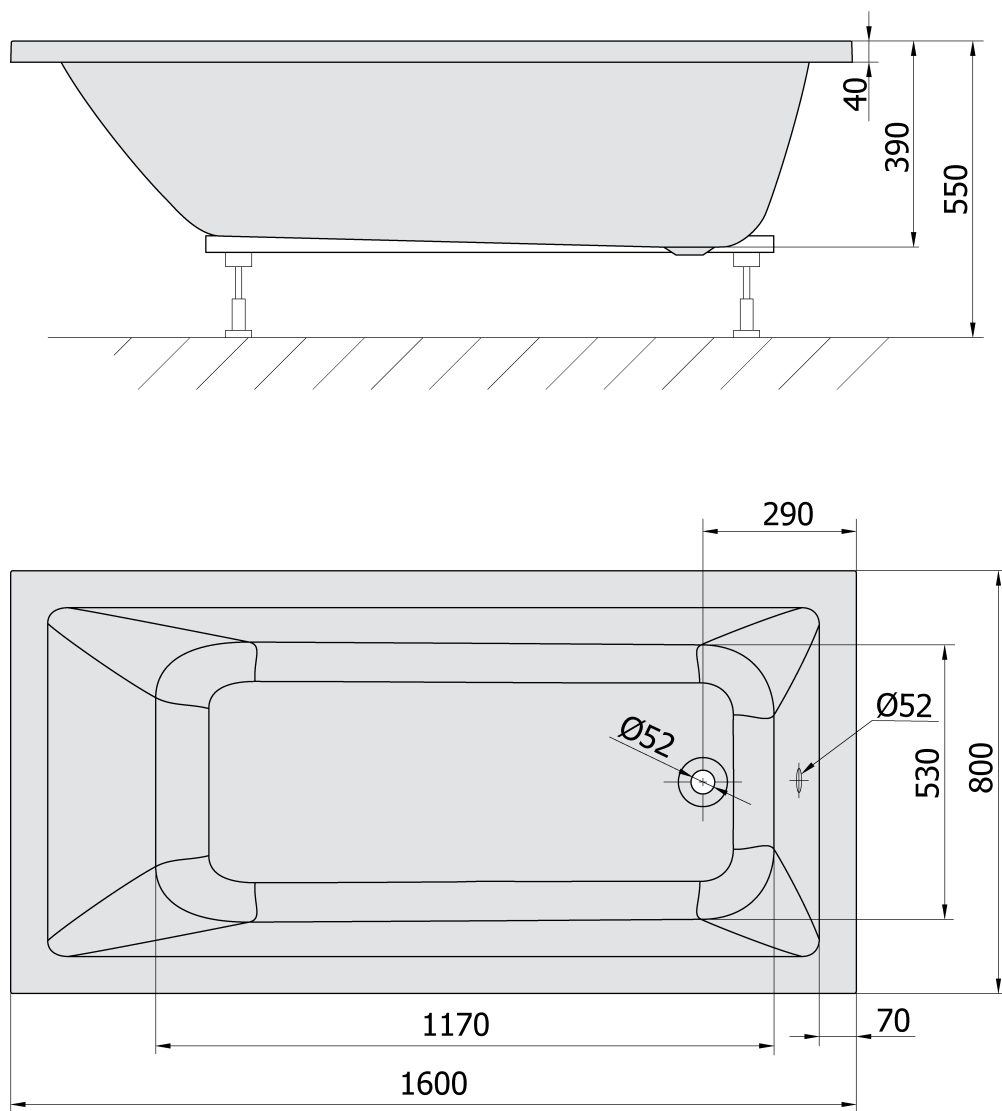

### Rozmery

Dĺžka: 1600 mm

Šírka: 800 mm

Výška: 390 mm

Objem: 206 l

### Vlastnosti

Farba: Šedá

Materiál: Akrylát

Tvar: Obdĺžnikové

Inštalácia: Vstavaná (na obmurovanie)

Priemer odpadu: 52 mm

Vlastnosti: Výška okraja 40 mm (Standard)

Balenie neobsahuje: Sifón, Vaňová súprava

### Odporúčame prikúpiť

1 ks Podstavec k akrylátovej vani Polysan, 51,5cm, pár (Objednací kód: PO60-60)

Technický list

VOLUME 206L