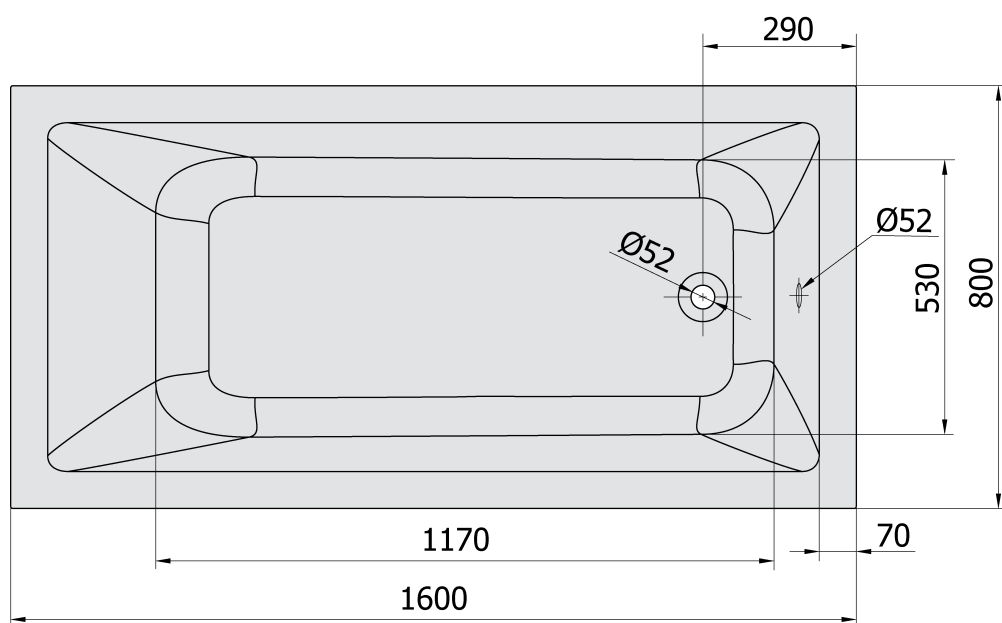

Technický list

VOLUME 206L