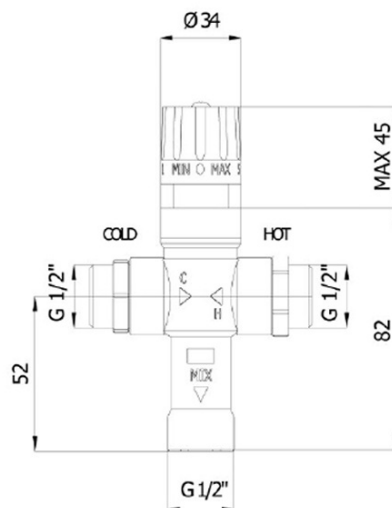

Termostatický zmiešavač, 1/2" M, 30-60 stupňov, spätné klapky

 **SAPHO**

Objednací kód: TMT12MPM

Základné informácie

Značka: Sapho

Vlastnosti

Farba: Chróm
Materiál: Mosadz
Hmotnosť / ks: 1.07 kg
Balenie: 1 ks
Záruka: 2 roky

Termostatický zmiešavač, 1/2" M, 30-60 stupňov, spätné klapky

Technický list

Pozice rukojeti	MIN	1	2	3	4	5	MAX
Teplota (°C)	-	30	38	42	52	65	-