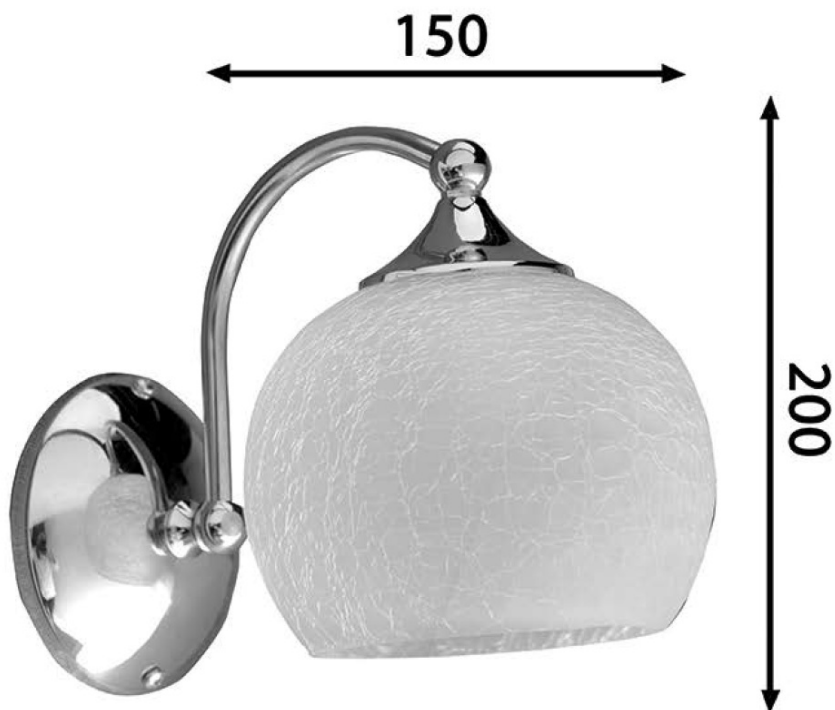

Objednací kód: AU537

Základné informácie

Značka: Sapho

Rozmery

Šírka: 150 mm
Výška: 200 mm
Hĺbka: 225 mm

Vlastnosti

Záruka: 2 roky
Hmotnosť / ks: 0.94 kg
Balenie: 1 ks
Farba: Chróm
Materiál: Kov-sklo
Typ osvetlenia: Žiarovka
Ovládanie svetla: Nie je súčasťou
Stupeň krytia: IP21
Napätie: 230 V
Pätica: E27
Príkon: 40 W

Technický list

DEPTH: 225 MM
HLOUBKA: 225 MM