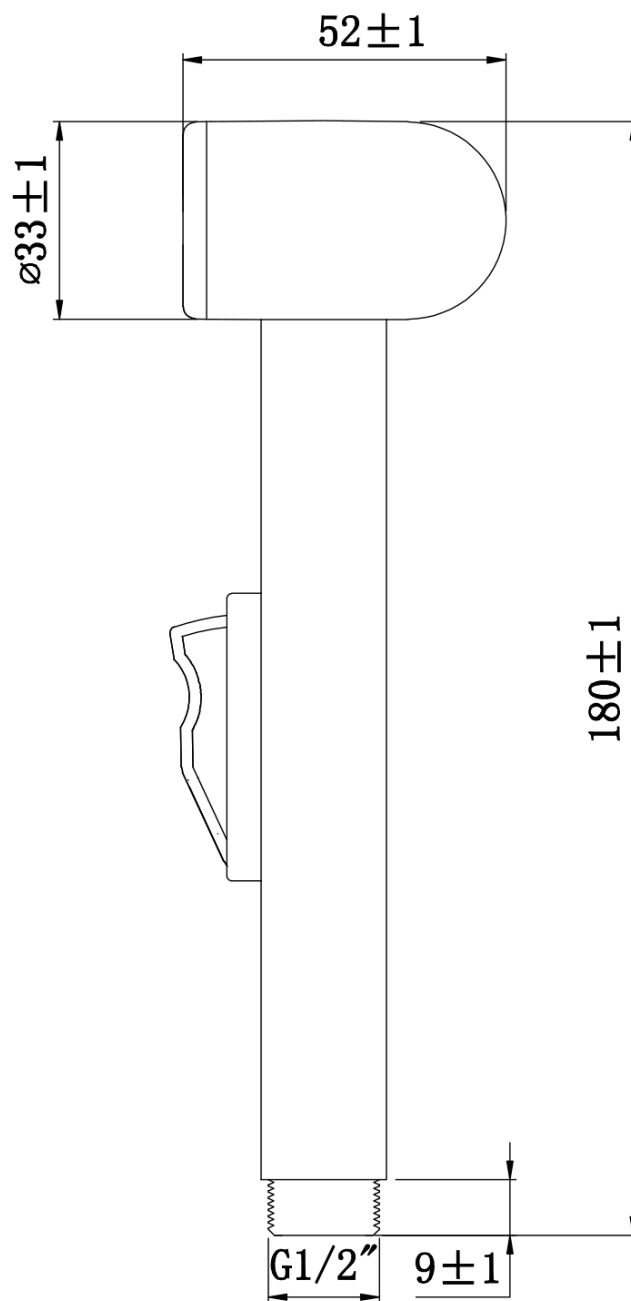

Nástenný ventil s ručnou bidetovou sprchou, chróm

Objednací kód: SK215

Základné informácie

Značka: Aqualine

Rozmery

Šírka: 98 mm

Hĺbka: 71 mm

Vlastnosti

Záruka: 2 roky

Hmotnosť / ks: 0.65 kg

Balenie: 1 ks

Farba: Chróm

Materiál: Mosadz

Tvar: Kruhové

Inštalácia: Nástenná

Náhradné diely

Bidetová sprška s držiakom, ABS/chróm (Objednací kód: B140)

Technický list

Nástenný ventil s ručnou bidetovou sprchou, chróm