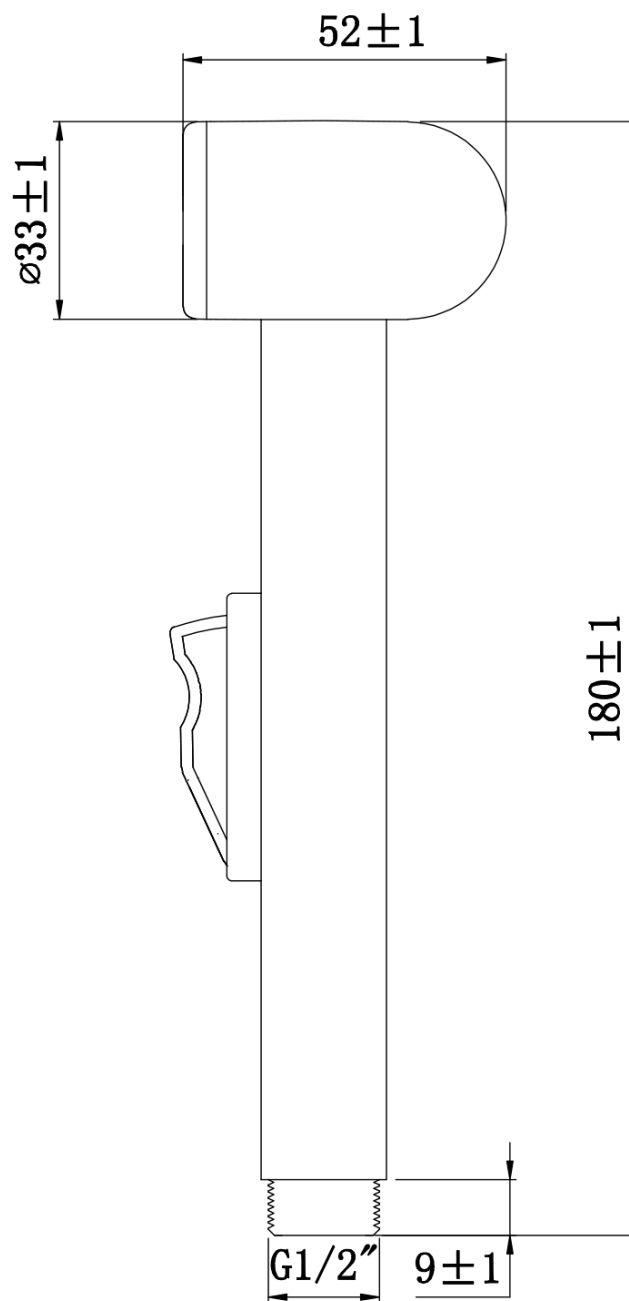

Nástenný ventil s ručnou bidetovou sprchou, chróm

Objednací kód: SK215

Základné informácie

Značka: Aqualine

Rozmery

Šírka: 98 mm

Hĺbka: 71 mm

Vlastnosti

Farba: Chróm

Materiál: Mosadz

Tvar: Kruhové

Inštalácia: Nástenná

Hmotnosť / ks: 0.65 kg

Balenie: 1 ks

Záruka: 2 roky

Technický list