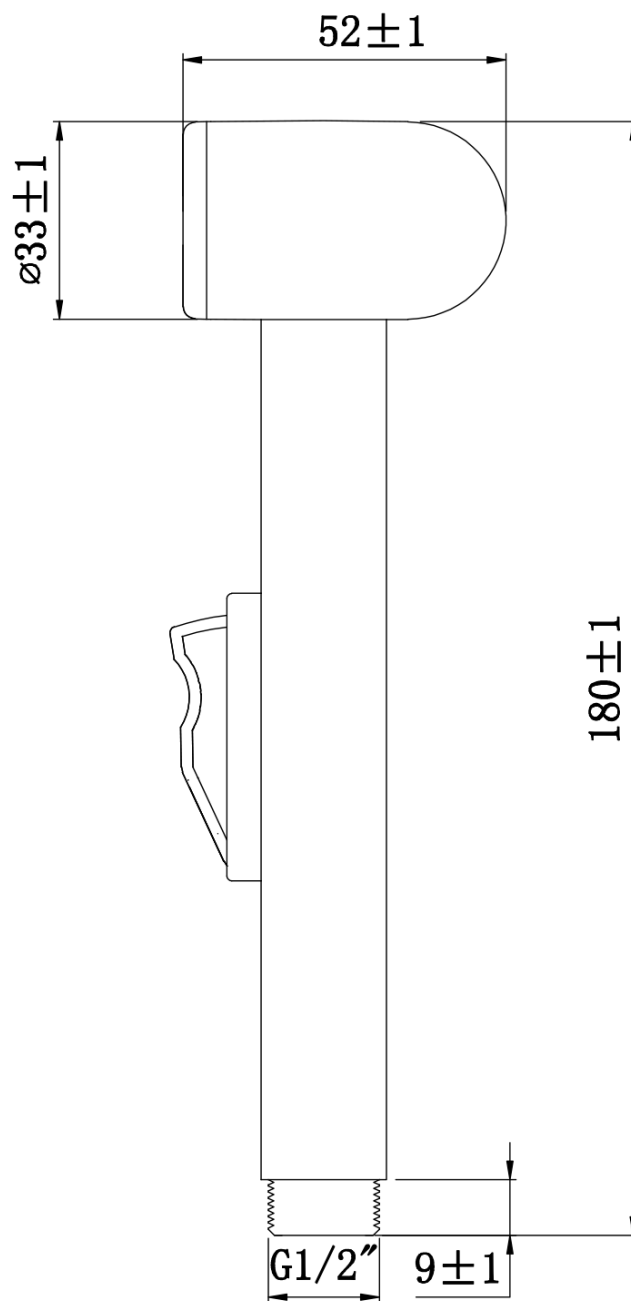

Nástenný ventil s ručnou bidetovou sprchou, chróm

Objednací kód: SK215

Základné informácie

Značka: Aqualine

Rozmery

Šírka: 98 mm

Hĺbka: 71 mm

Vlastnosti

Farba: Chróm

Materiál: Mosadz

Tvar: Kruhové

Inštalácia: Nástenná

Hmotnosť / ks: 0.65 kg

Balenie: 1 ks

Záruka: 2 roky

Technický list