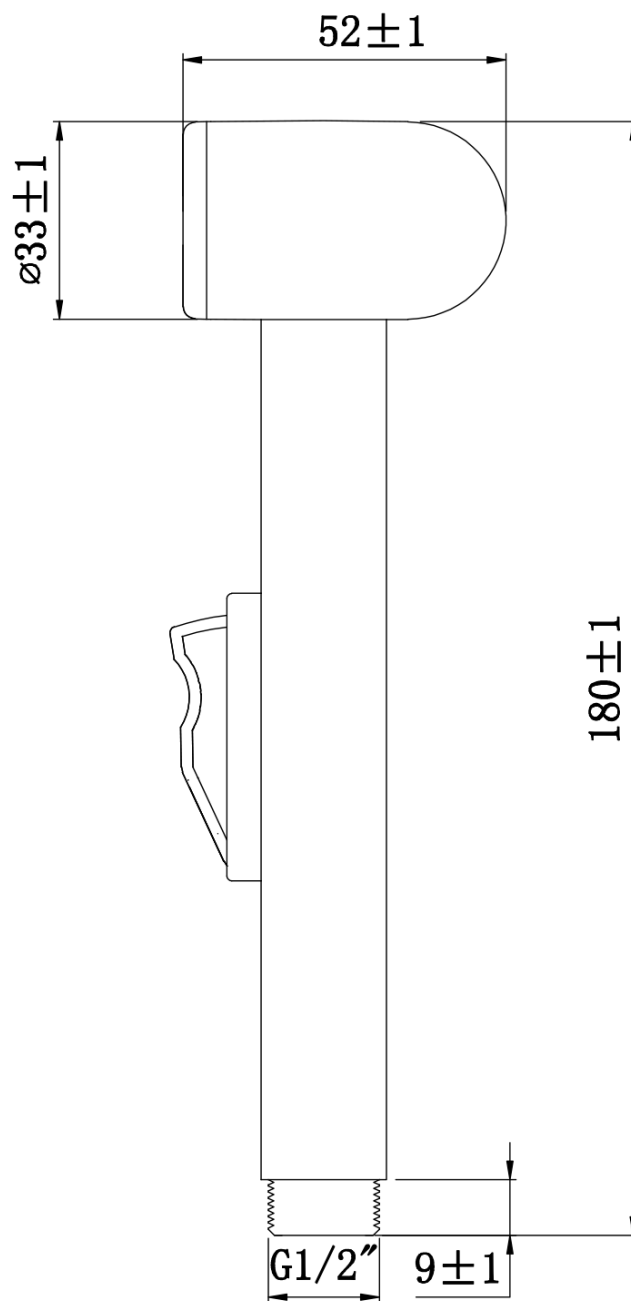

### Rozmery

Šírka: 98 mm

Hĺbka: 71 mm

### Vlastnosti

Farba: Chróm

Materiál: Mosadz

Tvar: Kruhové

Inštalácia: Nástenná

Hmotnosť / ks: 0.65 kg

Balenie: 1 ks

Záruka: 2 roky