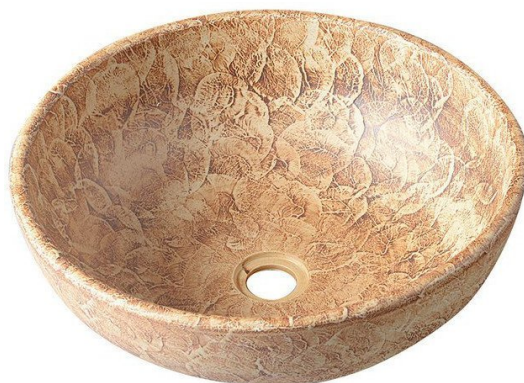

PRIORI keramické umývadlo na dosku Ø 41 cm, hnedá se vzorom

Objednací kód: PI010

Základné informácie

Značka: Sapho
Séria: PRIORI

Rozmery

Priemer: 410 mm
Šírka: 410 mm
Výška: 150 mm
Hĺbka: 410 mm

Vlastnosti

Záruka: 2 roky
Farba: Hnedá
Materiál: Keramika
Inštalácia: Na postavenie
Typ umývadla: Umývadlo na dosku
Počet otvorov pre batériu: Bez otvoru
Prepad: NIE
Tvar: Kruh
Hmotnosť / ks: 8.5 kg
Balenie: 1 ks