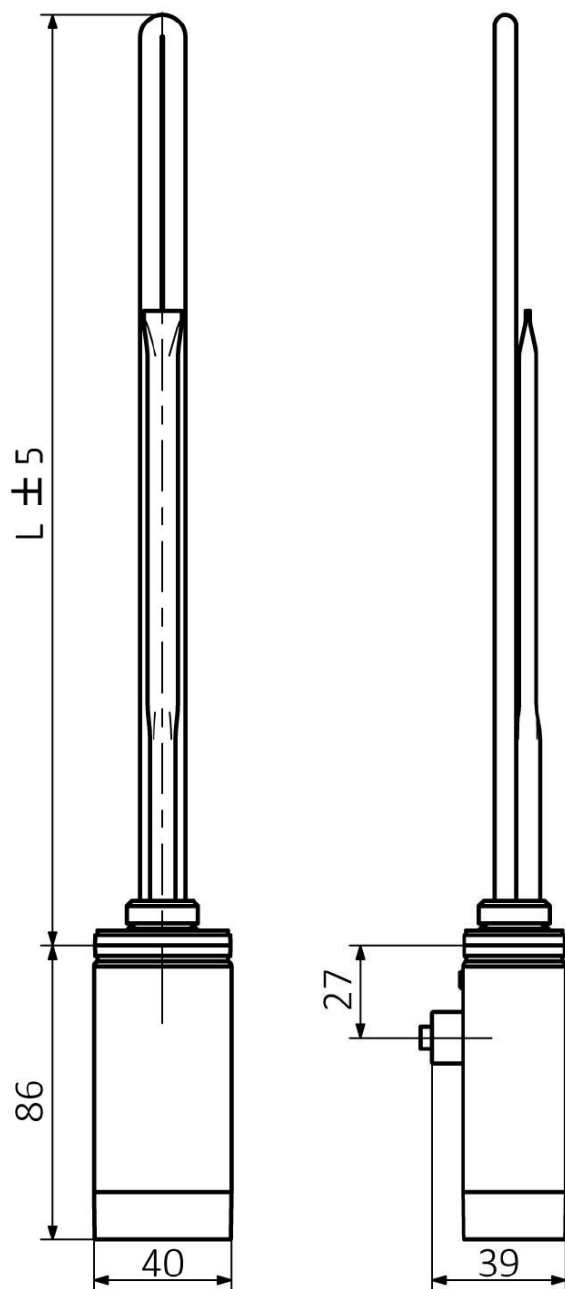

ONE D vykurovacia tyč s termostatom, 600 W, pravá, chróm

 **SAPHO**

Objednací kód: ONE-D-C-600

Základné informácie

Značka: Sapho
Séria: ONE D

Vlastnosti

Farba: Chróm
Výkon: 600 W
Stupeň krytia: IPx5
Výbava: Termostat
Hmotnosť / ks: 0.75 kg
Balenie: 1 ks
Záruka: 2 roky

Technický list

ONE-D	
Výkon (W)	Délka L (mm)
200	270
300	295
400	330
600	360