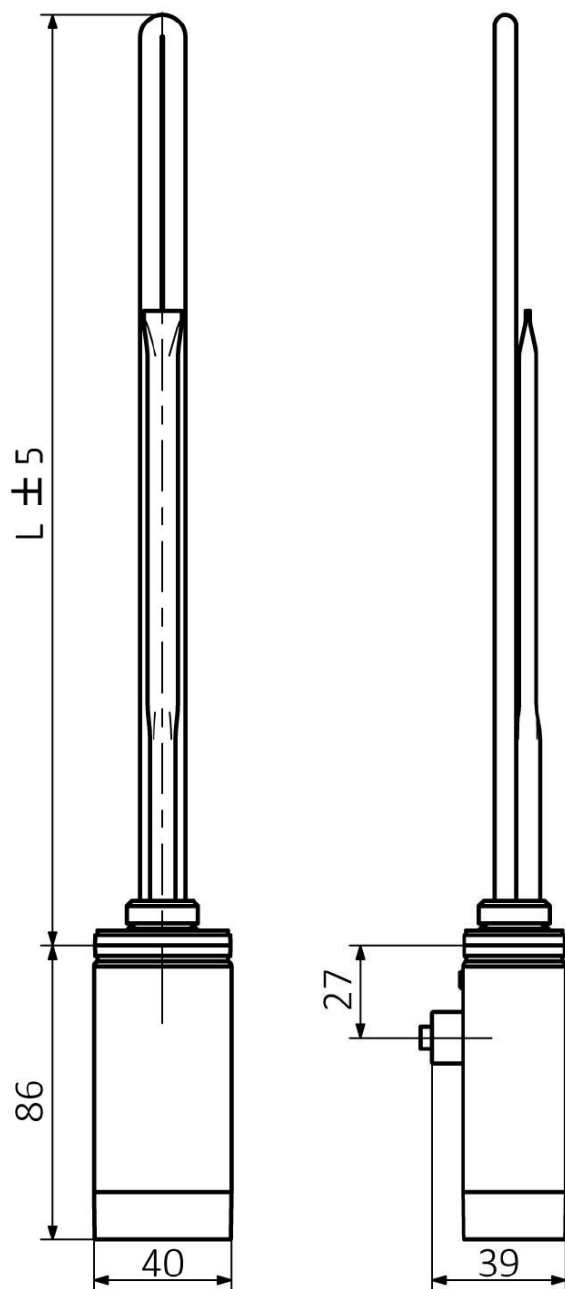

ONE D vykurovacia tyč s termostatom, 600 W, pravá, chróm

Objednací kód: ONE-D-C-600

Základné informácie

Značka: Sapho
Séria: ONE D

Vlastnosti

Farba: Chróm
Výkon: 600 W
Stupeň krytia: IPx5
Výbava: Termostat
Hmotnosť / ks: 0.75 kg
Balenie: 1 ks
Záruka: 2 roky

Technický list

ONE-D	
Výkon (W)	Délka L (mm)
200	270
300	295
400	330
600	360