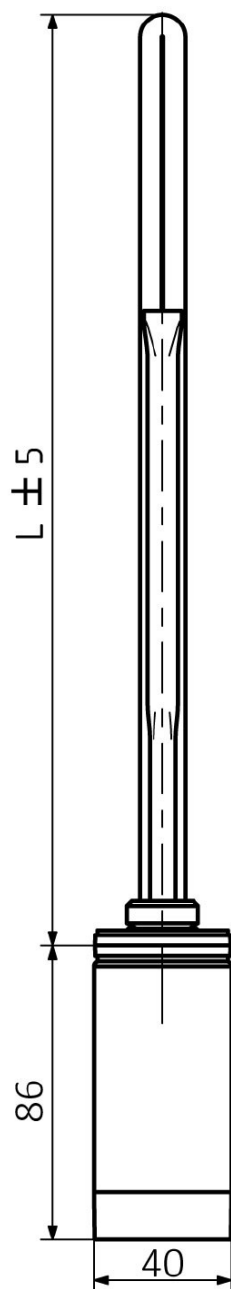

ONE D vykurovací tyč s termostatom, 400 W, pravá, chróm

Objednací kód: ONE-D-C-400

Základné informácie

Značka: Sapho
Séria: ONE D

Vlastnosti

Farba: Chróm
Výkon: 400 W
Stupeň krytia: IPx5
Výbava: Termostat
Hmotnosť / ks: 0.74 kg
Balenie: 1 ks
Záruka: 2 roky

Technický list

ONE-D	
Výkon (W)	Délka L (mm)
200	270
300	295
400	330
600	360