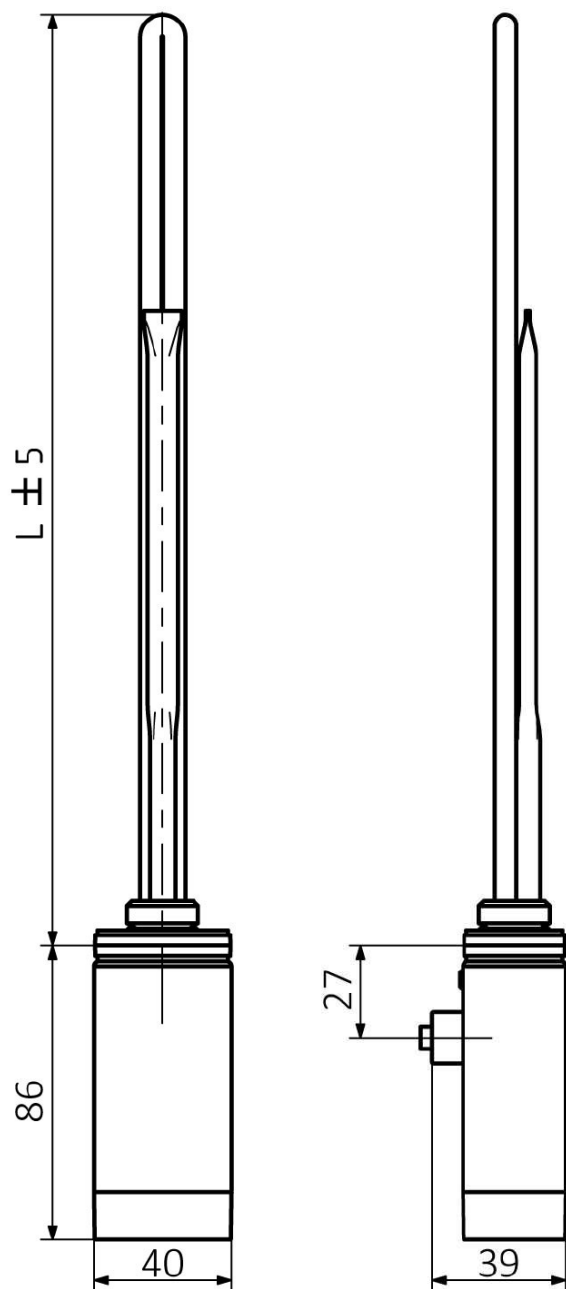

# ONE D vykurovací tyč s termostatom, 400 W, pravá, chróm

Objednací kód: ONE-D-C-400

## Vlastnosti

Farba: Chróm  
Výkon: 400 W  
Stupeň krytia: IPx5  
Výbava: Termostat  
Hmotnosť / ks: 0.74 kg  
Balenie: 1 ks  
Záruka: 2 roky

## Technický list

ONE-D	
Výkon (W)	Délka L (mm)
200	270
300	295
400	330
600	360