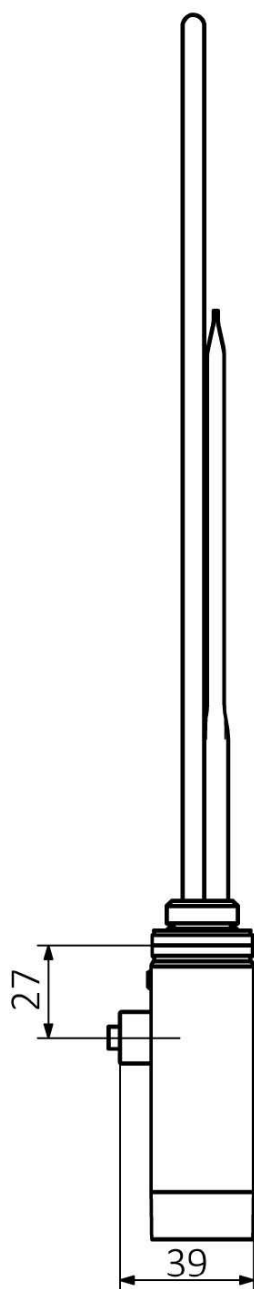

ONE D vykurovací tyč s termostatom, 400 W, pravá, chróm

Objednací kód: ONE-D-C-400

Základné informácie

Značka: Sapho
Séria: ONE D

Vlastnosti

Farba: Chróm
Výkon: 400 W
Stupeň krytia: IPx5
Výbava: Termostat
Hmotnosť / ks: 0.74 kg
Balenie: 1 ks
Záruka: 2 roky

Technický list

ONE-D	
Výkon (W)	Délka L (mm)
200	270
300	295
400	330
600	360