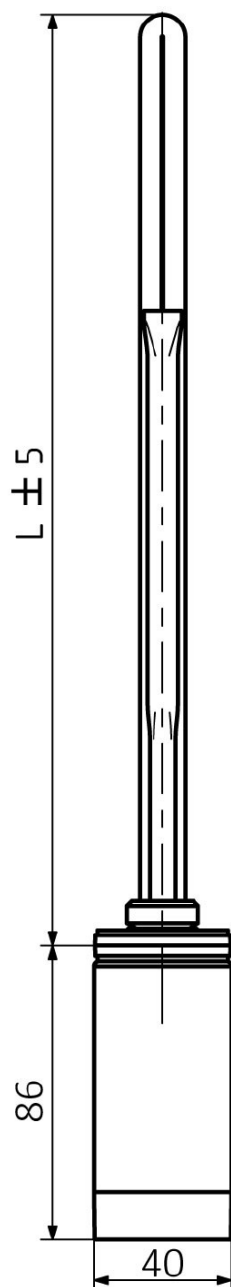

# ONE D vykurovací tyč s termostatom, 300 W, pravá, chróm

 **SAPHO**

Objednací kód: ONE-D-C-300

## Základné informácie

Značka: Sapho

Séria: ONE D

## Vlastnosti

Farba: Chróm

Výkon: 300 W

Stupeň krytia: IPx5

Výbava: Termostat

Hmotnosť / ks: 0.73 kg

Balenie: 1 ks

Záruka: 2 roky

## Technický list

ONE-D	
Výkon (W)	Délka L (mm)
200	270
300	295
400	330
600	360