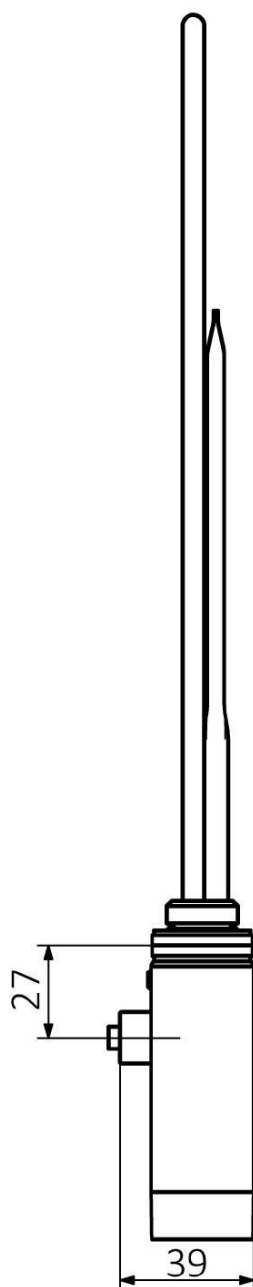

# ONE D vykurovací tyč s termostatom, 300 W, pravá, chróm

 **SAPHO**

Objednací kód: ONE-D-C-300

## Základné informácie

Značka: Sapho

Séria: ONE D

## Vlastnosti

Farba: Chróm

Výkon: 300 W

Stupeň krytia: IPx5

Výbava: Termostat

Hmotnosť / ks: 0.73 kg

Balenie: 1 ks

Záruka: 2 roky

## Technický list

ONE-D	
Výkon (W)	Délka L (mm)
200	270
300	295
400	330
600	360