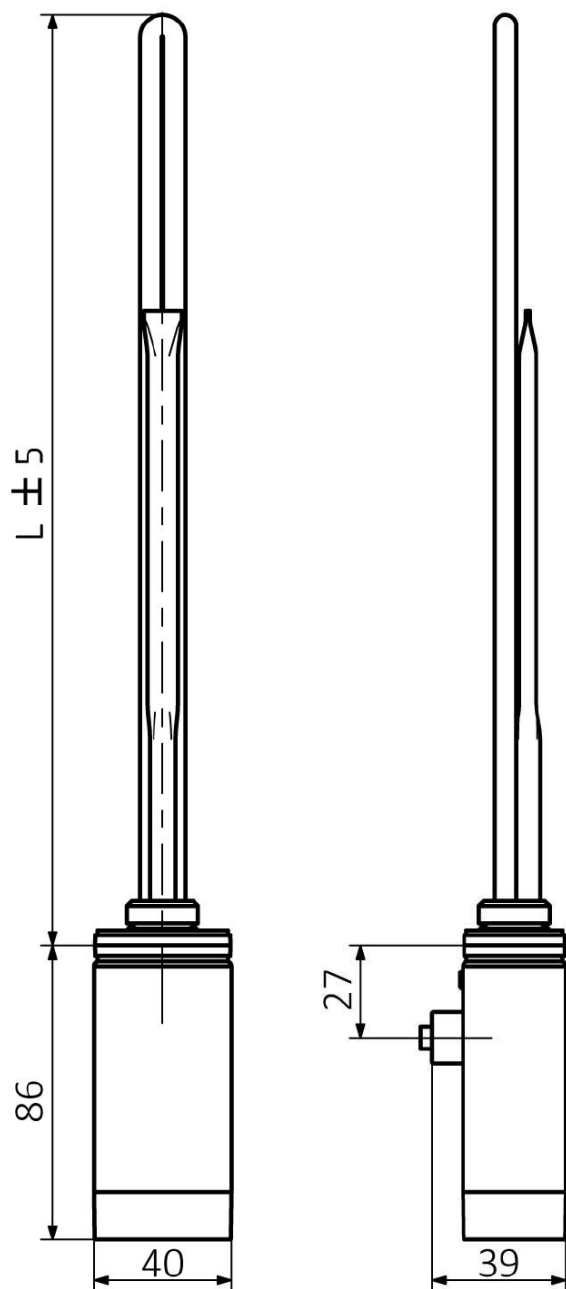

ONE D vykurovací tyč s termostatom, 300 W, pravá, chróm

Objednací kód: ONE-D-C-300

Základné informácie

Značka: Sapho
Séria: ONE D

Vlastnosti

Farba: Chróm
Výkon: 300 W
Stupeň krytia: IPx5
Výbava: Termostat
Hmotnosť / ks: 0.73 kg
Balenie: 1 ks
Záruka: 2 roky

Technický list

ONE-D	
Výkon (W)	Délka L (mm)
200	270
300	295
400	330
600	360