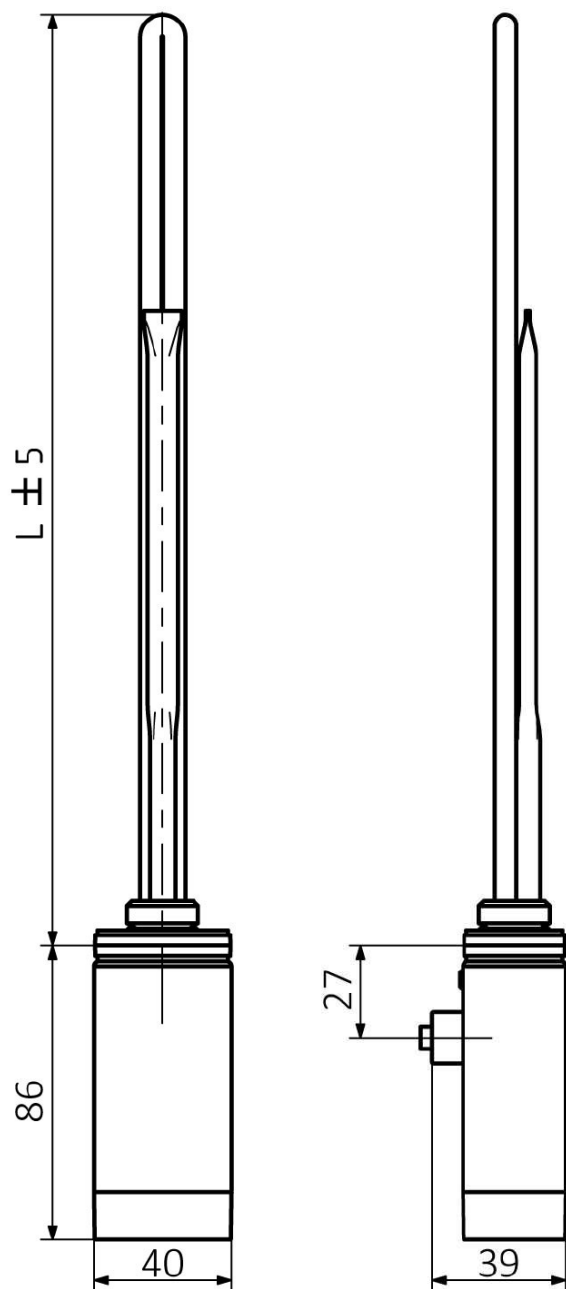

# ONE D vykurovací tyč s termostatom, 300 W, pravá, chróm

 **SAPHO**

Objednací kód: ONE-D-C-300

## Vlastnosti

Farba: Chróm

Výkon: 300 W

Stupeň krytia: IPx5

Výbava: Termostat

Hmotnosť / ks: 0.73 kg

Balenie: 1 ks

Záruka: 2 roky

## Technický list

ONE-D	
Výkon (W)	Délka L (mm)
200	270
300	295
400	330
600	360