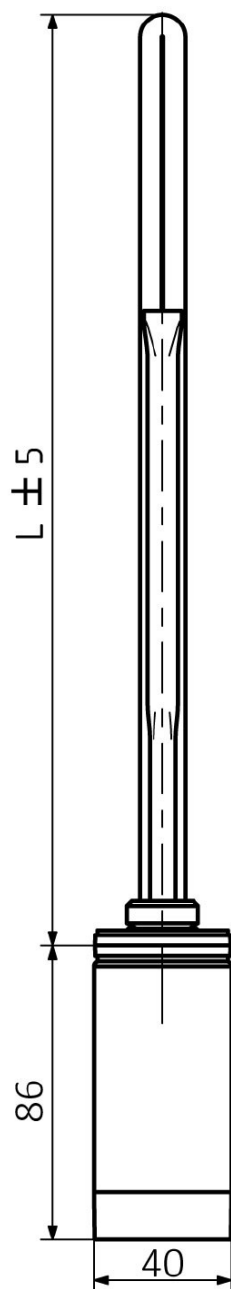

ONE D vykurovací tyč s termostatom, 200 W, pravá, chróm

Objednací kód: ONE-D-C-200

Základné informácie

Značka: Sapho
Séria: ONE D

Vlastnosti

Farba: Chróm
Výkon: 200 W
Stupeň krytia: IPx5
Výbava: Termostat
Hmotnosť / ks: 0.73 kg
Balenie: 1 ks
Záruka: 2 roky

Technický list

ONE-D	
Výkon (W)	Délka L (mm)
200	270
300	295
400	330
600	360