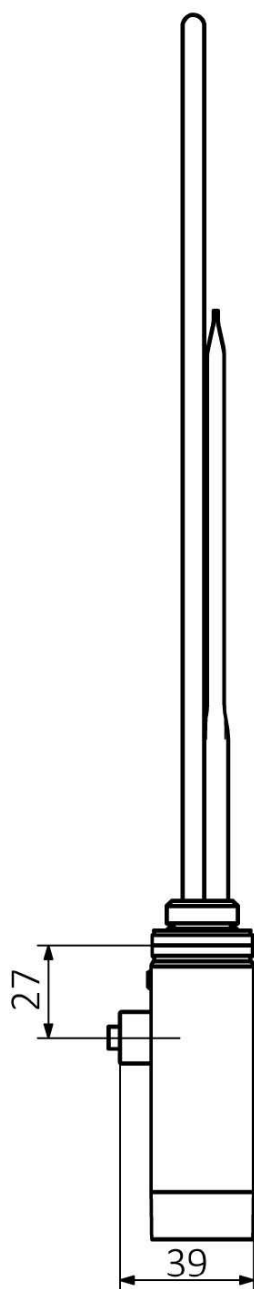

ONE D vykurovací tyč s termostatom, 200 W, pravá, chróm

Objednací kód: ONE-D-C-200

Základné informácie

Značka: Sapho
Séria: ONE D

Vlastnosti

Farba: Chróm
Výkon: 200 W
Stupeň krytia: IPx5
Výbava: Termostat
Hmotnosť / ks: 0.73 kg
Balenie: 1 ks
Záruka: 2 roky

Technický list

ONE-D	
Výkon (W)	Délka L (mm)
200	270
300	295
400	330
600	360