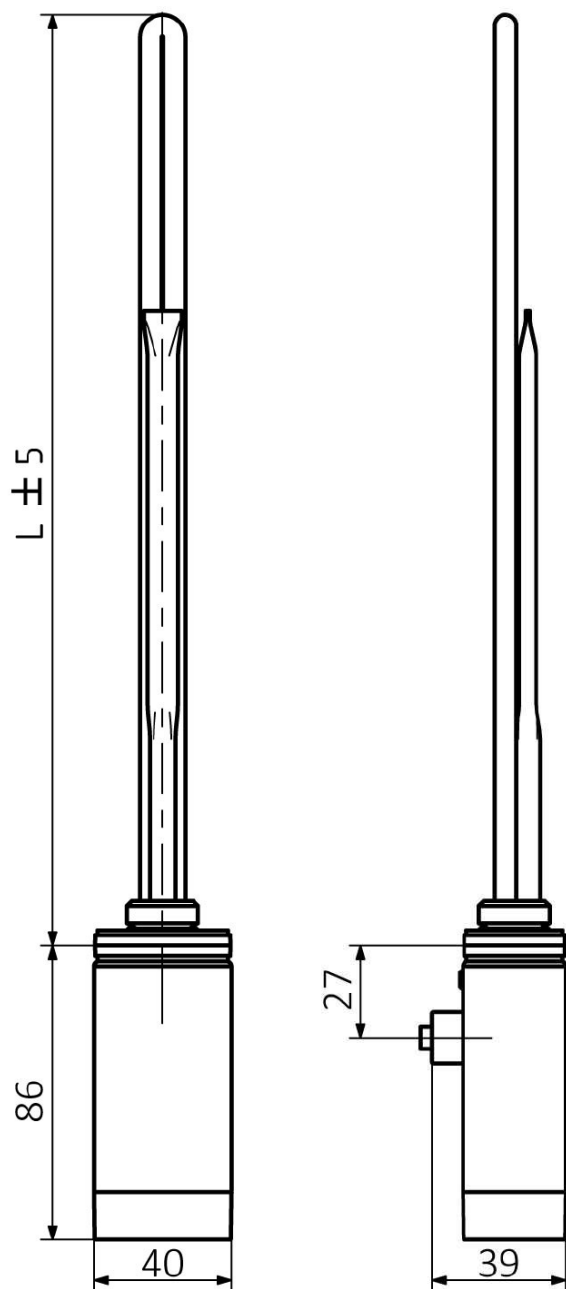

ONE D vykurovacia tyč s termostatom, 200 W, pravá, chróm

 **SAPHO**

Objednací kód: ONE-D-C-200

Základné informácie

Značka: Sapho
Séria: ONE D

Vlastnosti

Farba: Chróm
Výkon: 200 W
Stupeň krytia: IPx5
Výbava: Termostat
Hmotnosť / ks: 0.73 kg
Balenie: 1 ks
Záruka: 2 roky

Technický list

ONE-D	
Výkon (W)	Délka L (mm)
200	270
300	295
400	330
600	360