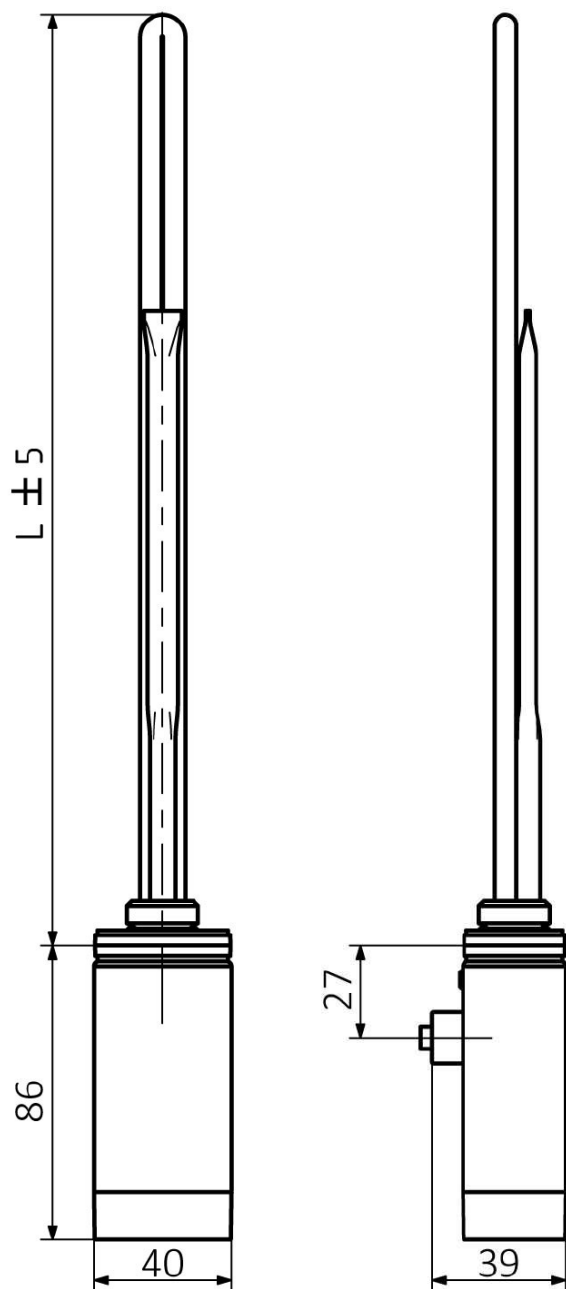

ONE D vykurovací tyč s termostatom, 200 W, pravá, chróm

 **SAPHO**

Objednací kód: ONE-D-C-200

Základné informácie

Značka: Sapho
Séria: ONE D

Vlastnosti

Farba: Chróm
Výkon: 200 W
Stupeň krytia: IPx5
Výbava: Termostat
Hmotnosť / ks: 0.73 kg
Balenie: 1 ks
Záruka: 2 roky

Technický list

ONE-D	
Výkon (W)	Délka L (mm)
200	270
300	295
400	330
600	360