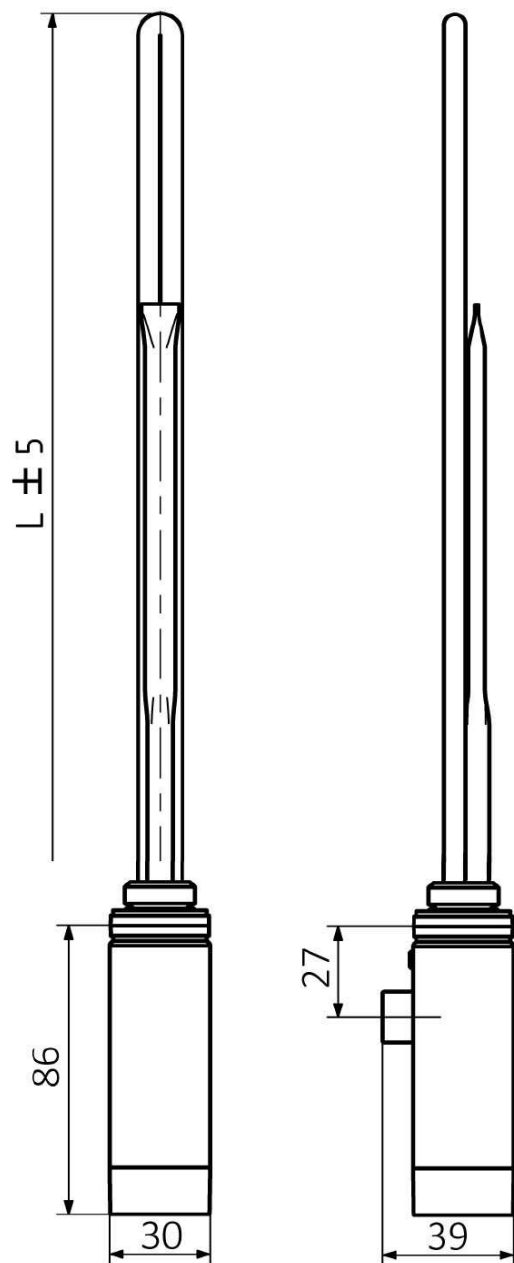

Objednací kód: ONE-C-600

Základné informácie

Značka: Sapho

Séria: ONE

Vlastnosti

Farba: Chróm

Výkon: 600 W

Stupeň krytia: IPx5

Výbava: Termostat

Hmotnosť / ks: 0.74 kg

Balenie: 1 ks

Záruka: 2 roky

Technický list

| ONE | |
|-----------|--------------|
| Výkon (W) | Délka L (mm) |
| 200 | 270 |
| 300 | 295 |
| 400 | 330 |
| 600 | 360 |