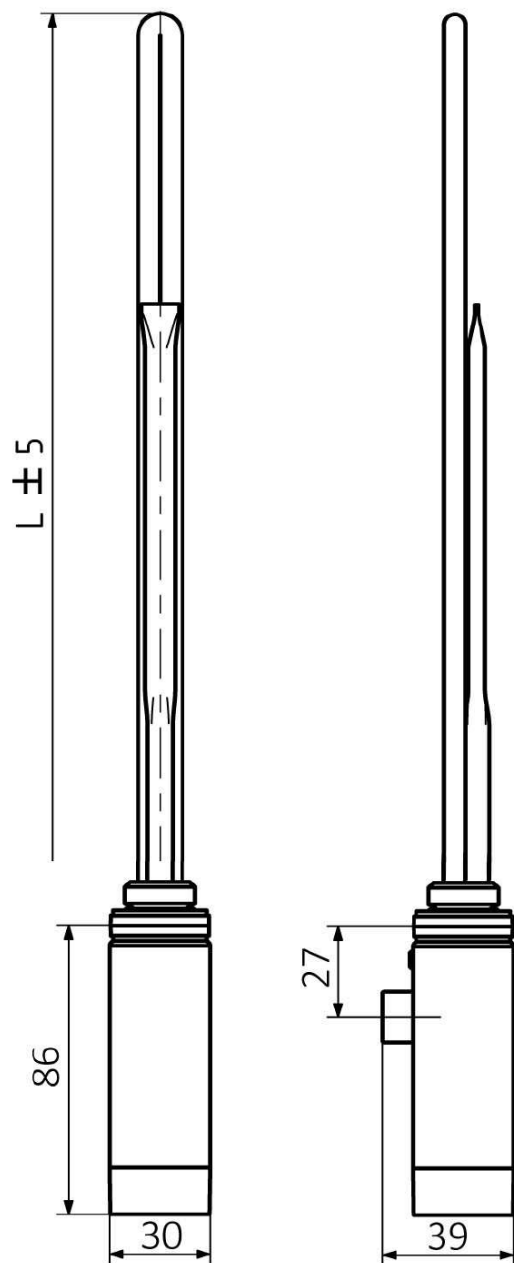

Objednací kód: ONE-C-600

Základné informácie

Značka: Sapho

Séria: ONE

Vlastnosti

Farba: Chróm

Výkon: 600 W

Stupeň krytia: IPx5

Výbava: Termostat

Hmotnosť / ks: 0.74 kg

Balenie: 1 ks

Záruka: 2 roky

Technický list

ONE	
Výkon (W)	Délka L (mm)
200	270
300	295
400	330
600	360