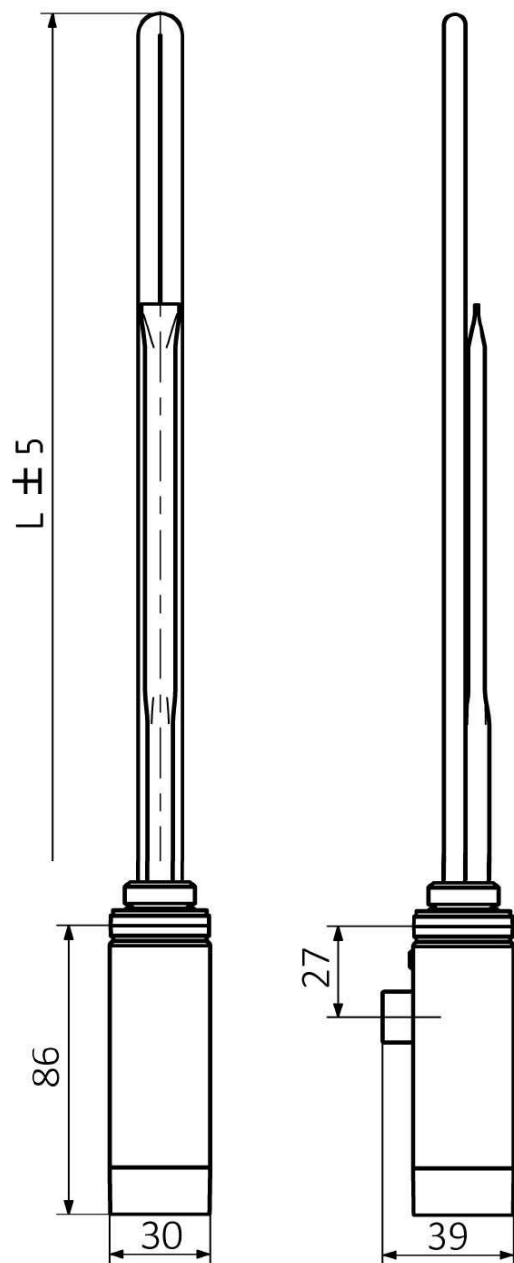

Objednací kód: ONE-C-600

Základné informácie

Značka: Sapho

Séria: ONE

Vlastnosti

Záruka: 2 roky

Hmotnosť / ks: 0.74 kg

Balenie: 1 ks

Farba: Chróm

Výkon: 600 W

Stupeň krytia: IPx5

Výbava: Termostat

Technický list

ONE	
Výkon (W)	Délka L (mm)
200	270
300	295
400	330
600	360