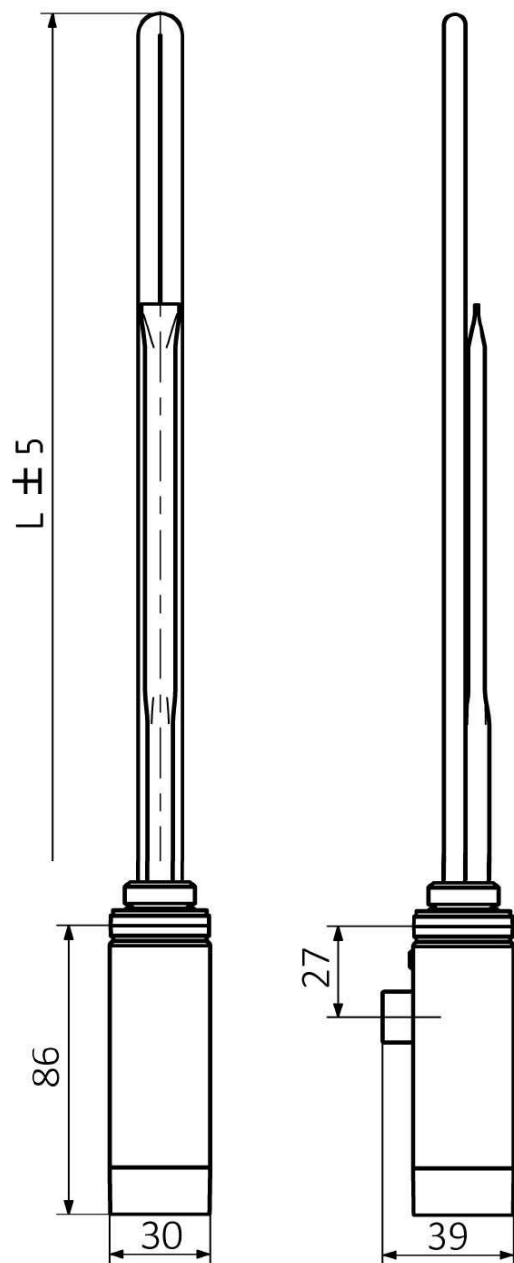

Objednací kód: ONE-C-400

**Základné informácie**

Značka: Sapho

Séria: ONE

**Vlastnosti**

Záruka: 2 roky

Hmotnosť / ks: 0.71 kg

Balenie: 1 ks

Farba: Chróm

Výkon: 400 W

Stupeň krytia: IPx5

Výbava: Termostat

Technický list

ONE	
Výkon (W)	Délka L (mm)
200	270
300	295
400	330
600	360