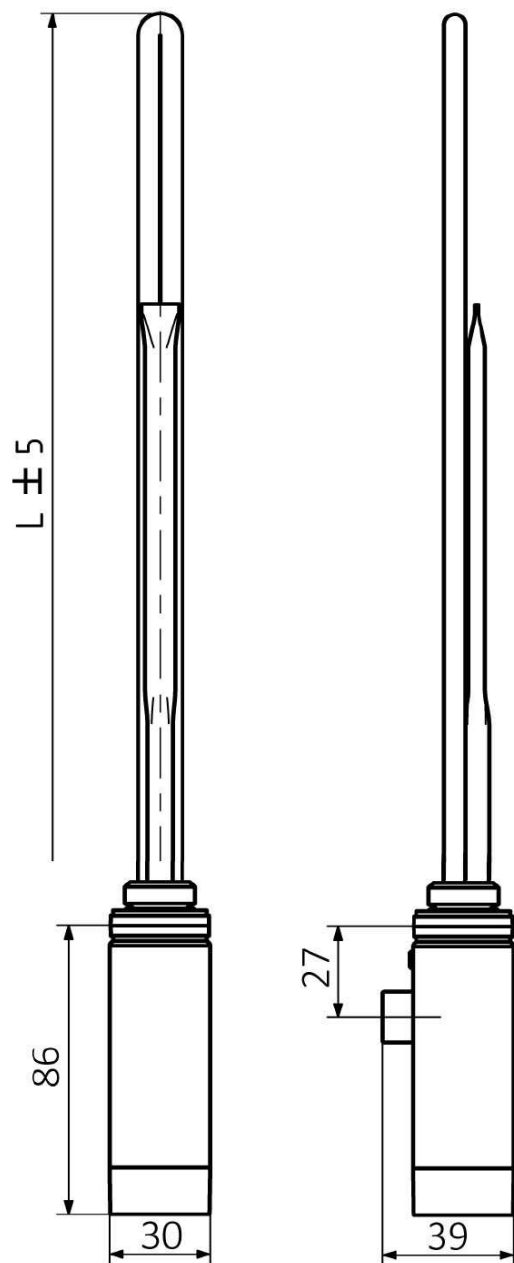

Objednací kód: ONE-C-400

**Základné informácie**

Značka: Sapho

Séria: ONE

**Vlastnosti**

Farba: Chróm

Výkon: 400 W

Stupeň krytia: IPx5

Výbava: Termostat

Hmotnosť / ks: 0.71 kg

Balenie: 1 ks

Záruka: 2 roky

Technický list

ONE	
Výkon (W)	Délka L (mm)
200	270
300	295
400	330
600	360