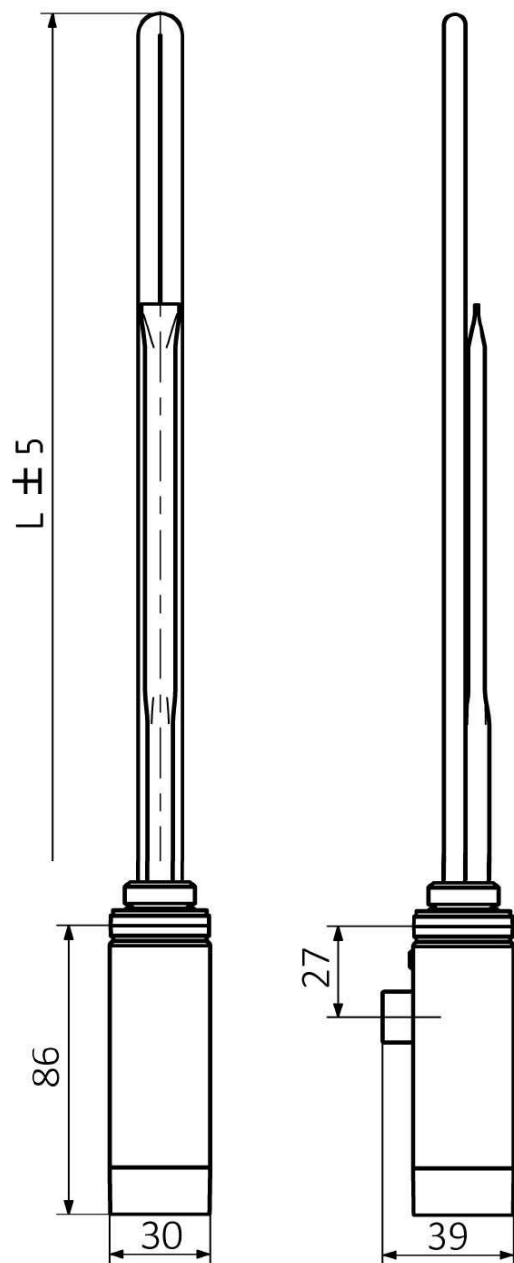

Farba: Chróm

Výkon: 300 W

Stupeň krytia: IPx5

Výbava: Termostat

Technický list

ONE	
Výkon (W)	Délka L (mm)
200	270
300	295
400	330
600	360