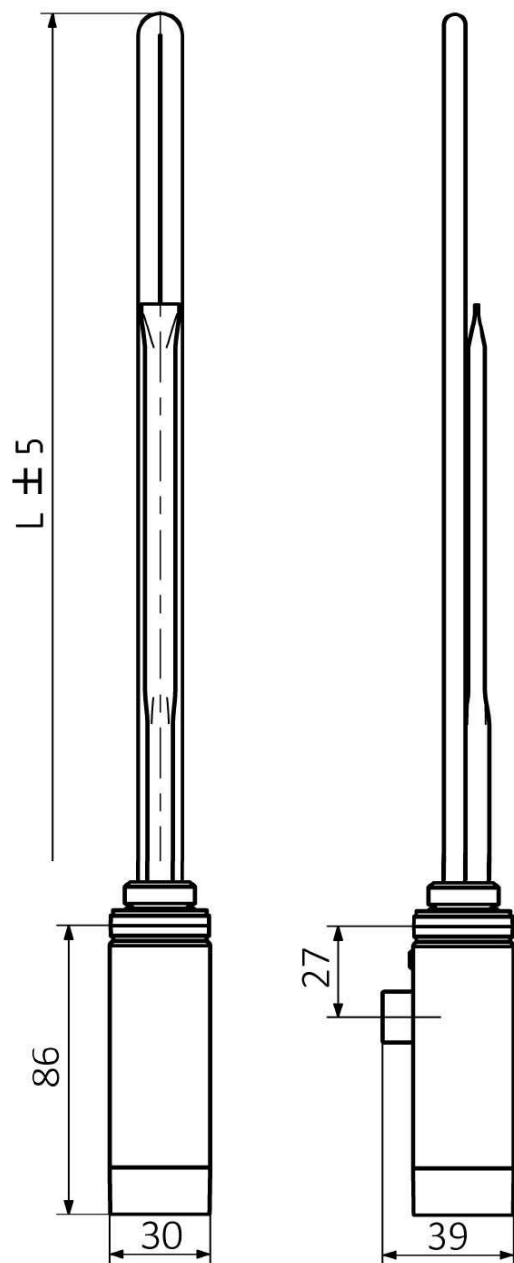

Objednací kód: ONE-C-200

Základné informácie

Značka: Sapho

Séria: ONE

Vlastnosti

Záruka: 2 roky

Hmotnosť / ks: 0.72 kg

Balenie: 1 ks

Farba: Chróm

Výkon: 200 W

Stupeň krytia: IPx5

Výbava: Termostat

Technický list

ONE	
Výkon (W)	Délka L (mm)
200	270
300	295
400	330
600	360