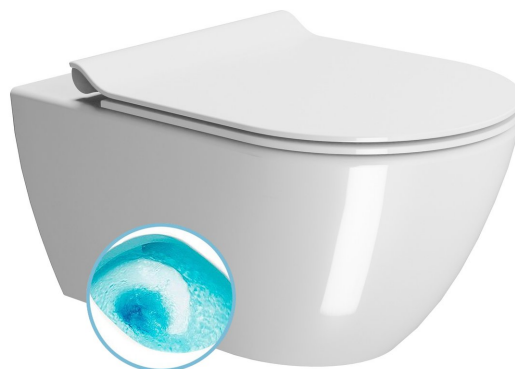

Objednací kód: 881511

Základné informácie

Značka: GSI
Séria: PURA

Rozmery

Šírka: 360 mm
Výška: 335 mm
Hĺbka: 550 mm

Vlastnosti

Farba: Biela
Materiál: Keramika
Technológia splachovania: SwirlFlush
Objem splachovacej vody: 3 l / 4,5 l
Tvar: Klasik
Ostatné: ExtraGlaze, Skryté uchytenie
Balenie obsahuje: Montážna sada
Balenie neobsahuje: WC sedátko
Hmotnosť / ks: 24.4 kg
Balenie: 1 ks
Záruka: 2 roky

Odporúčame prikúpiť

1 ks WC sedátko, SLIM, Soft Close, Quick Release, biela/chrom (Objednací kód: MS86CSN11)

Náhradné diely

Fixačná sada pro WC závesné a bidety GSI (Nubes-Kube X-Norm-Pura-Modo-Modo+) (Objednací kód: NDFISR5)