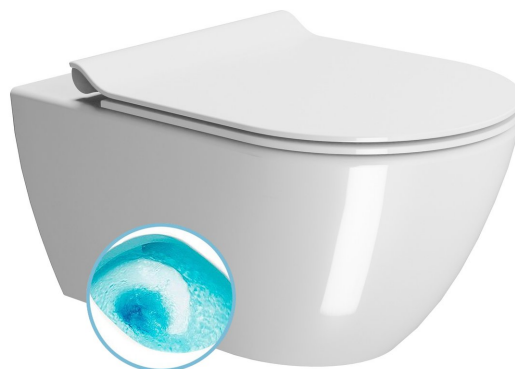

PURA závesná WC misa, Swirlflush, 36x55cm, biela ExtraGlaze

GSI[®]
ceramica

Objednací kód: 881511

Základné informácie

Značka: GSI
Séria: PURA

Rozmery

Šírka: 360 mm
Výška: 335 mm
Hĺbka: 550 mm

Vlastnosti

Záruka: 2 roky
Farba: Biela
Materiál: Keramika
Technológia splachovania: SwirlFlush
Objem splachovacej vody: 3 l / 4,5 l
Tvar: Klasik
Ostatné: ExtraGlaze, Skryté uchytenie
Balenie obsahuje: Montážna sada
Balenie neobsahuje: WC sedátko
Hmotnosť / ks: 24.4 kg
Balenie: 1 ks
3D model: ÁNO

Odporúčame prikúpiť

1 ks WC sedátko, SLIM, Soft Close, Quick Release, biela/chrom (Objednací kód: MS86CSN11)

Náhradné diely

Fixačná sada pro WC závesné a bidety GSI (Nubes-Kube X-Norm-Pura-Modo-Modo+) (Objednací kód: NDFISR5)