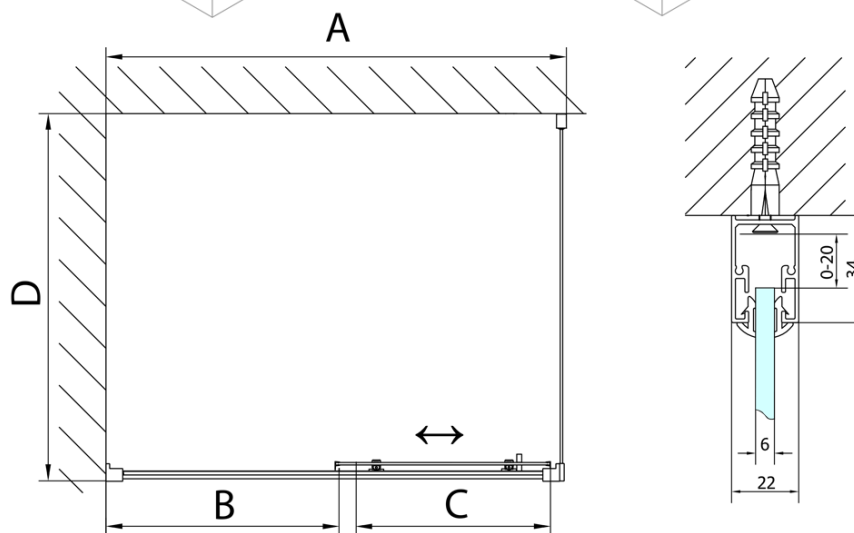

## Rozmery

Šírka: 1200 mm

Výška: 1650 mm

Hĺbka: 900 mm

## Vlastnosti

Farba profilu: Chróm - Leštený hliník

Tvar: Obdĺžnikové zásteny

Typ otvárania: Posuvné

Smer otvárania: Univerzálne

Šírka vstupu: 480 mm

Typ výplne: Čire sklo

Hrúbka skla: 6 mm

Vlastnosti: Rámové prevedenie

Hmotnosť / ks: 51.0 kg

Balenie: 2 ks

Záruka: 2 roky

DEEP obdĺžniková sprchová zástena 1200x900mm  
L/P varianta, čire sklo

Technický list

MODEL	A	B	C
MD1116	1090-1130	~480	~430
MD1216	1190-1230	~530	~480
MD1316	1290-1330	~580	~530
MD1416	1390-1430	~630	~580
MD1516	1490-1530	~680	~630
MD1616	1590-1630	~730	~680