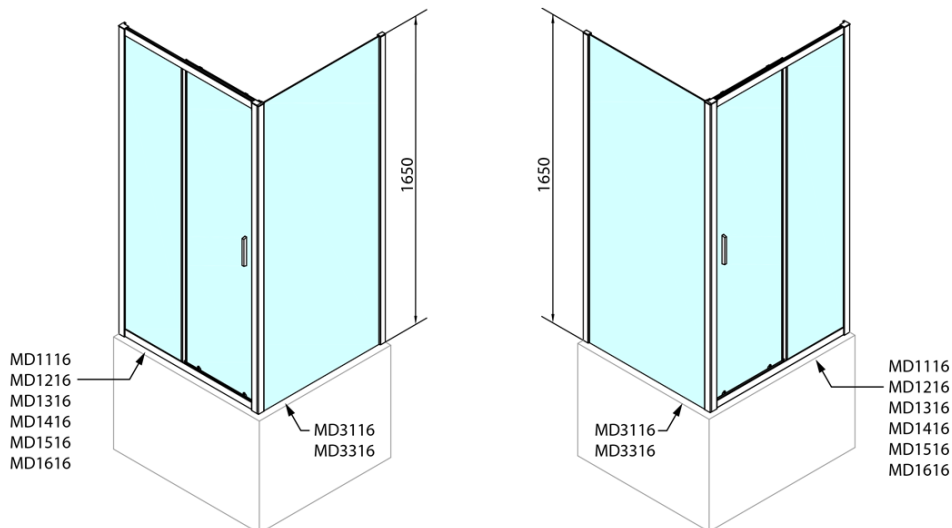

DEEP obdĺžniková sprchová zástena 1200x900mm L/P varianta, čire sklo

Objednací kód: MD1216MD3316

Základné informácie

Značka: Polysan

Séria: DEEP

Rozmery

Šírka: 1200 mm

Výška: 1650 mm

Hĺbka: 900 mm

Vlastnosti

Farba profilu: Chróm - Leštený hliník

Tvar: Obdĺžnikové zásteny

Typ otvárania: Posuvné

Smer otvárania: Univerzálne

Šírka vstupu: 480 mm

Typ výplne: Čire sklo

Hrúbka skla: 6 mm

Vlastnosti: Rámové prevedenie

Hmotnosť / ks: 50.93 kg

Balenie: 2 ks

Záruka: 2 roky

Odporúčame prikúpiť

1 ks DEEP hlboká sprchová vanička obdĺžnik 120x90x26cm, biela (Objednací kód: 72383)

1 ks Vaňová súprava Click Clack, L-900mm, 6/4", ABS/chrom (Objednací kód: 164.390.1)

DEEP obdĺžniková sprchová zástena 1200x900mm
L/P varianta, čire sklo

Technický list

MODEL	A	B	C
MD1116	1090-1130	~480	~430
MD1216	1190-1230	~530	~480
MD1316	1290-1330	~580	~530
MD1416	1390-1430	~630	~580
MD1516	1490-1530	~680	~630
MD1616	1590-1630	~730	~680