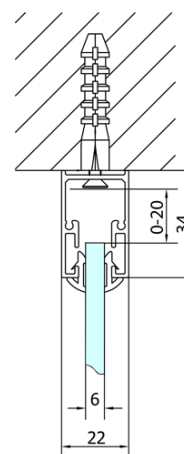

## Rozmery

Šírka: 1200 mm  
Výška: 1650 mm  
Hĺbka: 900 mm

## Vlastnosti

Farba profilu: Chróm - Leštený hliník  
Tvar: Obdĺžnikové zásteny  
Typ otvárania: Posuvné  
Smer otvárania: Univerzálne  
Šírka vstupu: 480 mm  
Typ výplne: Čire sklo  
Hrúbka skla: 6 mm  
Vlastnosti: Rámové prevedenie  
Hmotnosť / ks: 50.93 kg  
Balenie: 2 ks  
Záruka: 2 roky

## Odporúčame prikúpiť

- 1 ks DEEP hlboká sprchová vanička obdĺžnik 120x90x26cm, biela (Objednací kód: 72383)
- 1 ks Vaňová súprava Click Clack, L-900mm, 6/4", ABS/chrom (Objednací kód: 164.390.1)

DEEP obdĺžniková sprchová zástena 1200x900mm  
L/P varianta, čire sklo

Technický list

MODEL	A	B	C
MD1116	1090-1130	~480	~430
MD1216	1190-1230	~530	~480
MD1316	1290-1330	~580	~530
MD1416	1390-1430	~630	~580
MD1516	1490-1530	~680	~630
MD1616	1590-1630	~730	~680

MODEL	D
MD3116	730-750
MD3316	880-900