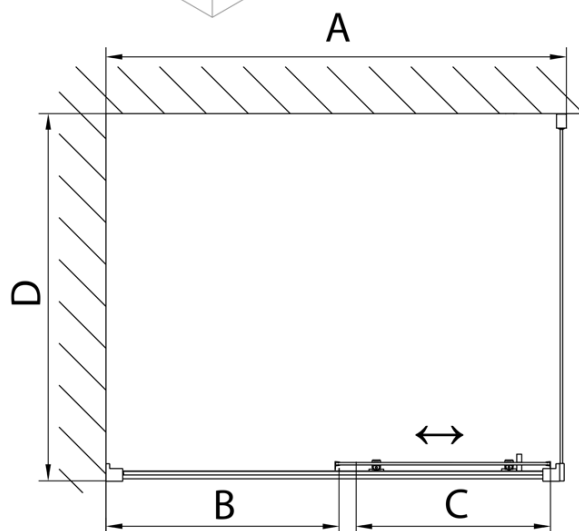

DEEP obdĺžniková sprchová zástena 1200x900mm
L/P varianta, čire sklo

Technický list

MODEL	A	B	C
MD1116	1090-1130	~480	~430
MD1216	1190-1230	~530	~480
MD1316	1290-1330	~580	~530
MD1416	1390-1430	~630	~580
MD1516	1490-1530	~680	~630
MD1616	1590-1630	~730	~680

MODEL	D
MD3116	730-750
MD3316	880-900