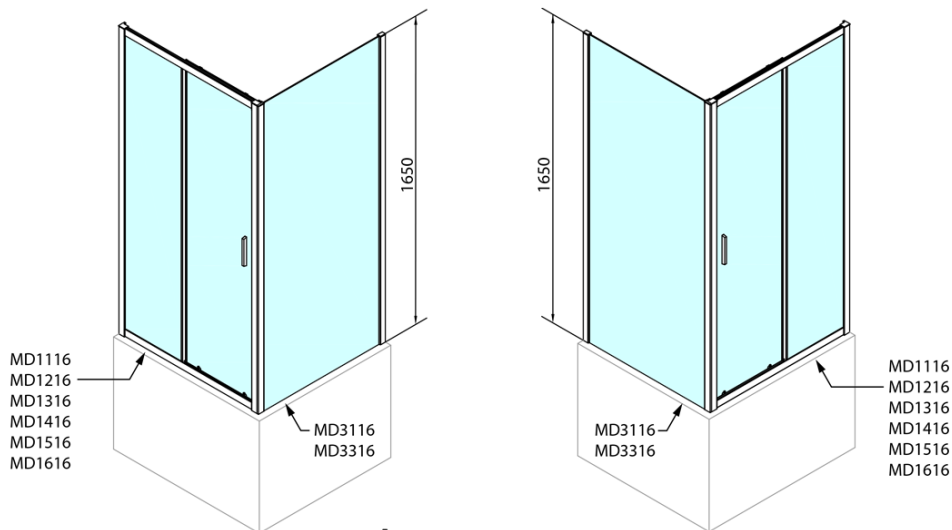

# DEEP obdĺžniková sprchová zástena 1200x900mm L/P varianta, čire sklo

Objednací kód: MD1216MD3316

## Rozmery

Šírka: 1200 mm

Výška: 1650 mm

Hĺbka: 900 mm

## Vlastnosti

Farba profilu: Chróm - Leštený hliník

Tvar: Obdĺžnikové zásteny

Typ otvárania: Posuvné

Smer otvárania: Univerzálne

Šírka vstupu: 480 mm

Typ výplne: Čire sklo

Hrúbka skla: 6 mm

Vlastnosti: Rámové prevedenie

Hmotnosť / ks: 51.0 kg

Balenie: 2 ks

Záruka: 2 roky

DEEP obdĺžniková sprchová zástena 1200x900mm  
L/P varianta, čire sklo

Technický list

MODEL	A	B	C
MD1116	1090-1130	~480	~430
MD1216	1190-1230	~530	~480
MD1316	1290-1330	~580	~530
MD1416	1390-1430	~630	~580
MD1516	1490-1530	~680	~630
MD1616	1590-1630	~730	~680