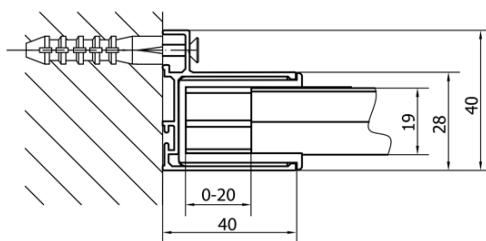

## Rozmery

Šírka: 1200 mm

Výška: 1650 mm

Hĺbka: 900 mm

## Vlastnosti

Farba profilu: Chróm - Leštený hliník

Tvar: Obdĺžnikové zásteny

Typ otvárania: Posuvné

Smer otvárania: Univerzálne

Šírka vstupu: 480 mm

Typ výplne: Čire sklo

Hrúbka skla: 6 mm

Vlastnosti: Rámové prevedenie

Hmotnosť / ks: 51.0 kg

Balenie: 2 ks

Záruka: 2 roky

DEEP obdĺžniková sprchová zástena 1200x900mm  
L/P varianta, čire sklo

Technický list

MODEL	A	B	C
MD1116	1090-1130	~480	~430
MD1216	1190-1230	~530	~480
MD1316	1290-1330	~580	~530
MD1416	1390-1430	~630	~580
MD1516	1490-1530	~680	~630
MD1616	1590-1630	~730	~680