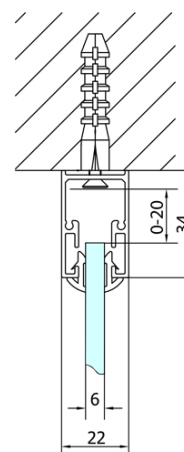

## Rozmery

Šírka: 1200 mm

Výška: 1650 mm

Hĺbka: 900 mm

Šírka vstupu: 480 mm

Typ výplne: Čire sklo

Hrúbka skla: 6 mm

Vlastnosti: Rámové prevedenie

## Odporúčame prikúpiť

1 ks Vaňová súprava, click-clack, dĺžka 1200mm, zátka 72mm, chróm (Objednací kód: 71858)

1 ks DEEP hlboká sprchová vanička obdĺžnik 120x90x26cm, biela (Objednací kód: 72383)

DEEP obdĺžniková sprchová zástena 1200x900mm  
L/P varianta, čire sklo

Technický list

MODEL	A	B	C
MD1116	1090-1130	~480	~430
MD1216	1190-1230	~530	~480
MD1316	1290-1330	~580	~530
MD1416	1390-1430	~630	~580
MD1516	1490-1530	~680	~630
MD1616	1590-1630	~730	~680

MODEL	D
MD3116	730-750
MD3316	880-900