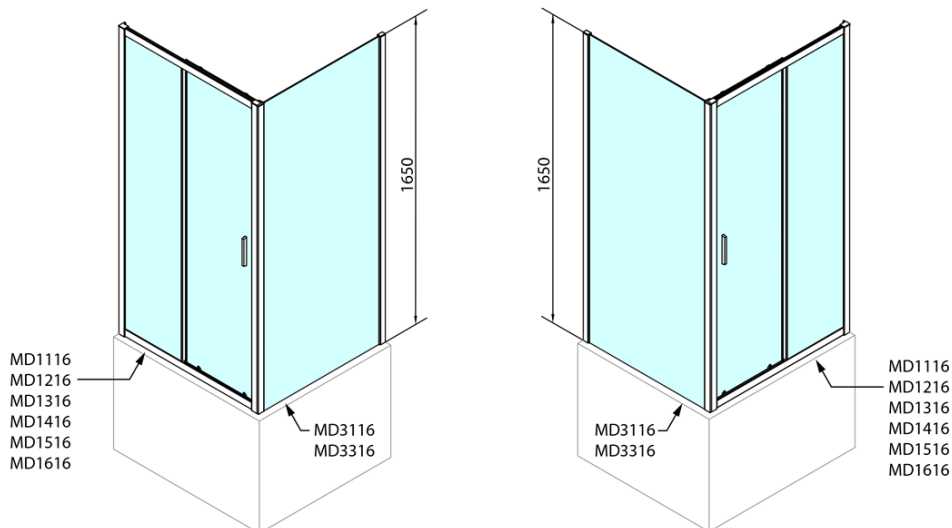

DEEP obdĺžniková sprchová zástena 1200x900mm
L/P varianta, čire sklo

Technický list

MODEL	A	B	C
MD1116	1090-1130	~480	~430
MD1216	1190-1230	~530	~480
MD1316	1290-1330	~580	~530
MD1416	1390-1430	~630	~580
MD1516	1490-1530	~680	~630
MD1616	1590-1630	~730	~680

MODEL	D
MD3116	730-750
MD3316	880-900