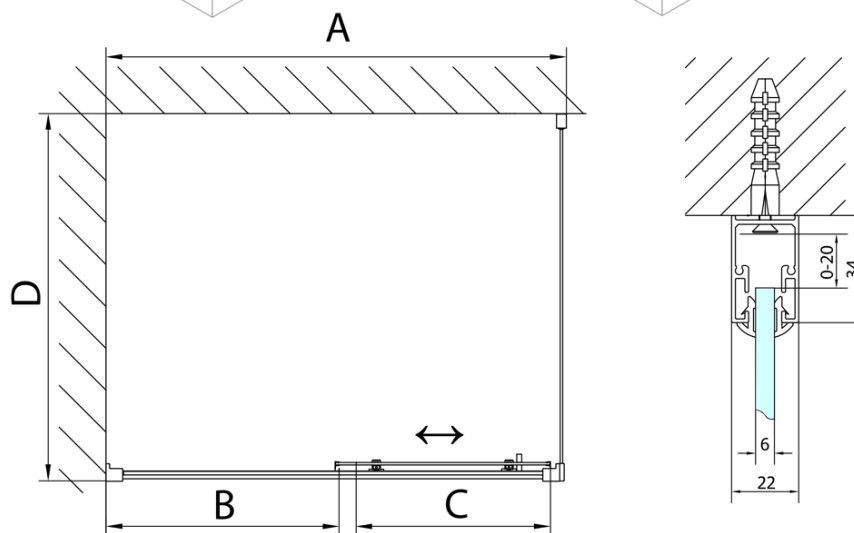

DEEP obdĺžniková sprchová zástena 1200x900mm L/P varianta, čire sklo

Objednací kód: MD1216MD3316

Základné informácie

Značka: Polysan

Séria: DEEP

Rozmery

Šírka: 1200 mm

Výška: 1650 mm

Hĺbka: 900 mm

Vlastnosti

Farba profilu: Chróm - Leštený hliník

Tvar: Obdĺžnikové zásteny

Typ otvárania: Posuvné

Smer otvárania: Univerzálne

Šírka vstupu: 480 mm

Typ výplne: Čire sklo

Hrúbka skla: 6 mm

Vlastnosti: Rámové prevedenie

Hmotnosť / ks: 50.93 kg

Balenie: 2 ks

Záruka: 2 roky

Odporúčame prikúpiť

1 ks DEEP hlboká sprchová vanička obdĺžnik 120x90x26cm, biela (Objednací kód: 72383)

1 ks Vaňová súprava Click Clack, L-900mm, 6/4", ABS/chrom (Objednací kód: 164.390.1)

DEEP obdĺžniková sprchová zástena 1200x900mm
L/P varianta, čire sklo

Technický list

MODEL	A	B	C
MD1116	1090-1130	~480	~430
MD1216	1190-1230	~530	~480
MD1316	1290-1330	~580	~530
MD1416	1390-1430	~630	~580
MD1516	1490-1530	~680	~630
MD1616	1590-1630	~730	~680