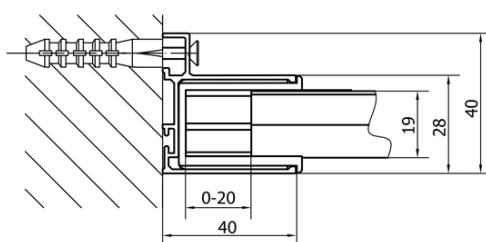

## Rozmery

Šírka: 1200 mm

Výška: 1650 mm

Hĺbka: 900 mm

Šírka vstupu: 480 mm

Typ výplne: Čire sklo

Hrúbka skla: 6 mm

Vlastnosti: Rámové prevedenie

## Odporúčame prikúpiť

1 ks Vaňová súprava, click-clack, dĺžka 1200mm, zátka 72mm, chróm (Objednací kód: 71858)

1 ks DEEP hlboká sprchová vanička obdĺžnik 120x90x26cm, biela (Objednací kód: 72383)

DEEP obdĺžniková sprchová zástena 1200x900mm  
L/P varianta, čire sklo

Technický list

MODEL	A	B	C
MD1116	1090-1130	~480	~430
MD1216	1190-1230	~530	~480
MD1316	1290-1330	~580	~530
MD1416	1390-1430	~630	~580
MD1516	1490-1530	~680	~630
MD1616	1590-1630	~730	~680

MODEL	D
MD3116	730-750
MD3316	880-900