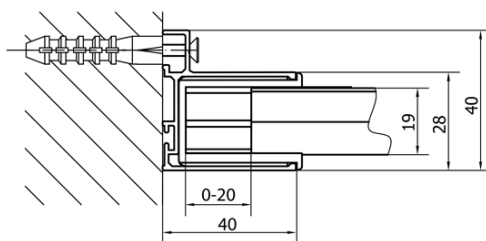

DEEP obdĺžniková sprchová zástena 1200x900mm L/P varianta, čire sklo

Objednací kód: MD1216MD3316

Základné informácie

Značka: Polysan

Séria: DEEP

Rozmery

Šírka: 1200 mm

Výška: 1650 mm

Hĺbka: 900 mm

Vlastnosti

Farba profilu: Chróm - Leštený hliník

Tvar: Obdĺžnikové zásteny

Typ otvárania: Posuvné

Smer otvárania: Univerzálne

Šírka vstupu: 480 mm

Typ výplne: Čire sklo

Hrúbka skla: 6 mm

Vlastnosti: Rámové prevedenie

Hmotnosť / ks: 50.93 kg

Balenie: 2 ks

Záruka: 2 roky

Odporúčame prikúpiť

1 ks DEEP hlboká sprchová vanička obdĺžnik 120x90x26cm, biela (Objednací kód: 72383)

1 ks Vaňová súprava Click Clack, L-900mm, 6/4", ABS/chrom (Objednací kód: 164.390.1)

DEEP obdĺžniková sprchová zástena 1200x900mm
L/P varianta, čire sklo

Technický list

MODEL	A	B	C
MD1116	1090-1130	~480	~430
MD1216	1190-1230	~530	~480
MD1316	1290-1330	~580	~530
MD1416	1390-1430	~630	~580
MD1516	1490-1530	~680	~630
MD1616	1590-1630	~730	~680