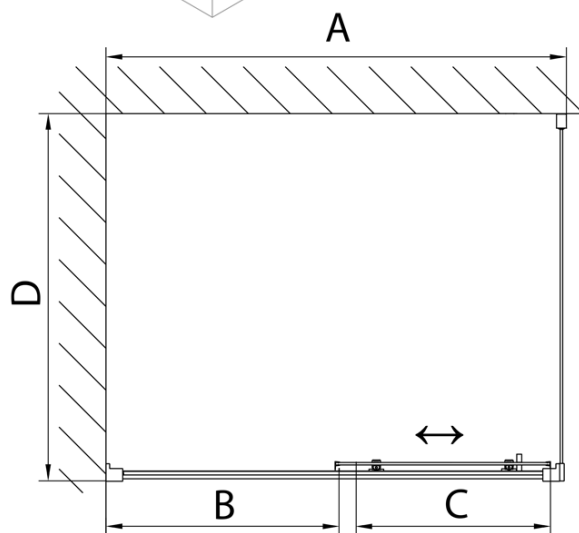

DEEP obdĺžniková sprchová zástena 1200x900mm
L/P varianta, čire sklo

Technický list

MODEL	A	B	C
MD1116	1090-1130	~480	~430
MD1216	1190-1230	~530	~480
MD1316	1290-1330	~580	~530
MD1416	1390-1430	~630	~580
MD1516	1490-1530	~680	~630
MD1616	1590-1630	~730	~680

MODEL	D
MD3116	730-750
MD3316	880-900