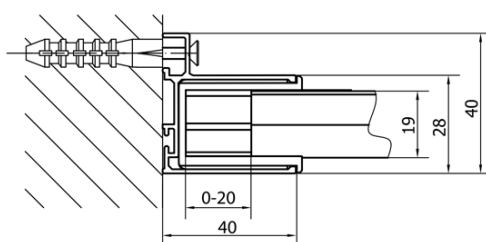

DEEP obdĺžniková sprchová zástena 1200x900mm
L/P varianta, čire sklo

Technický list

MODEL	A	B	C
MD1116	1090-1130	~480	~430
MD1216	1190-1230	~530	~480
MD1316	1290-1330	~580	~530
MD1416	1390-1430	~630	~580
MD1516	1490-1530	~680	~630
MD1616	1590-1630	~730	~680

MODEL	D
MD3116	730-750
MD3316	880-900