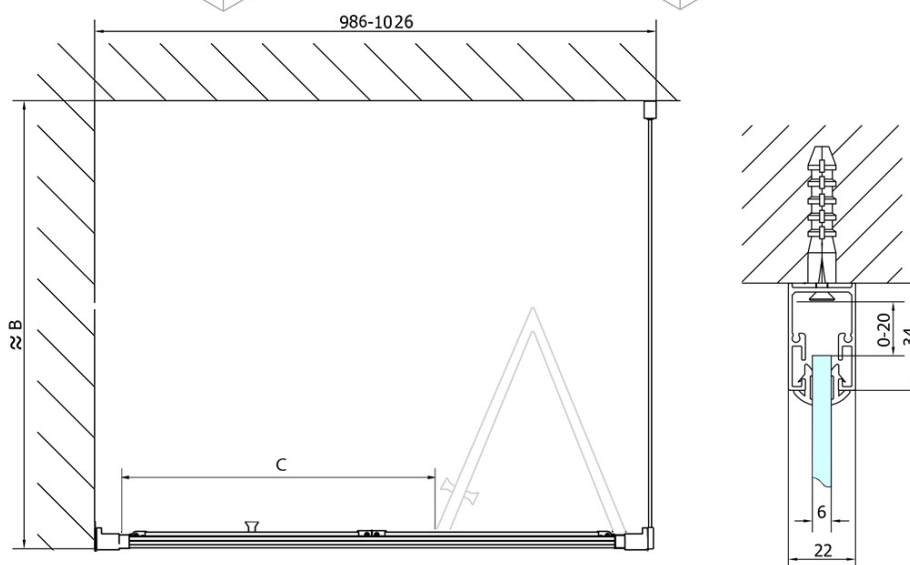

DEEP obdĺžniková sprchová zástena 1000x900mm
L/P varianta, číre sklo

Technický list

	B	C
MD1910-MD3116	730-750	625
MD1910-MD3316	880-900	625