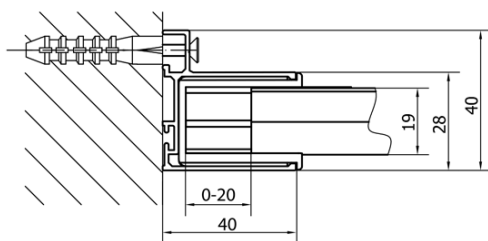

DEEP obdĺžniková sprchová zástena 1200x750mm L/P varianta, číre sklo

Technický list

MODEL	A	B	C
MD1116	1090-1130	~480	~430
MD1216	1190-1230	~530	~480
MD1316	1290-1330	~580	~530
MD1416	1390-1430	~630	~580
MD1516	1490-1530	~680	~630
MD1616	1590-1630	~730	~680

MODEL	D
MD3116	730-750
MD3316	880-900