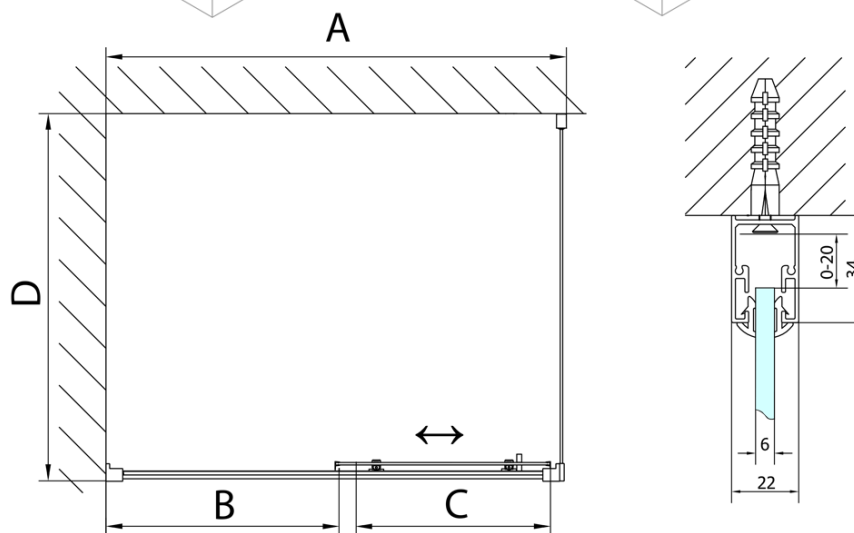

DEEP obdĺžniková sprchová zástena 1200x750mm L/P varianta, číre sklo

Objednací kód: MD1216MD3116

Základné informácie

Značka: Polysan

Séria: DEEP

Rozmery

Šírka: 1200 mm

Výška: 1650 mm

Hĺbka: 750 mm

Vlastnosti

Farba profilu: Chróm - Leštený hliník

Tvar: Obdĺžnikové zásteny

Typ otvárania: Posuvné

Smer otvárania: Univerzálne

Šírka vstupu: 480 mm

Typ výplne: Číre sklo

Hrúbka skla: 6 mm

Vlastnosti: Rámové prevedenie

Hmotnosť / ks: 48.0 kg

Balenie: 2 ks

Záruka: 2 roky

Odporúčame prikúpiť

1 ks DEEP hlboká sprchová vanička obdĺžnik 120x75x26cm, biela (Objednací kód: 71564)

1 ks Vaňová súprava click-clack, L-900mm, 6/4", ABS/chrom (Objednací kód: 164.390.1)

DEEP obdĺžniková sprchová zástena 1200x750mm L/P varianta, číre sklo

Technický list

MODEL	A	B	C
MD1116	1090-1130	~480	~430
MD1216	1190-1230	~530	~480
MD1316	1290-1330	~580	~530
MD1416	1390-1430	~630	~580
MD1516	1490-1530	~680	~630
MD1616	1590-1630	~730	~680