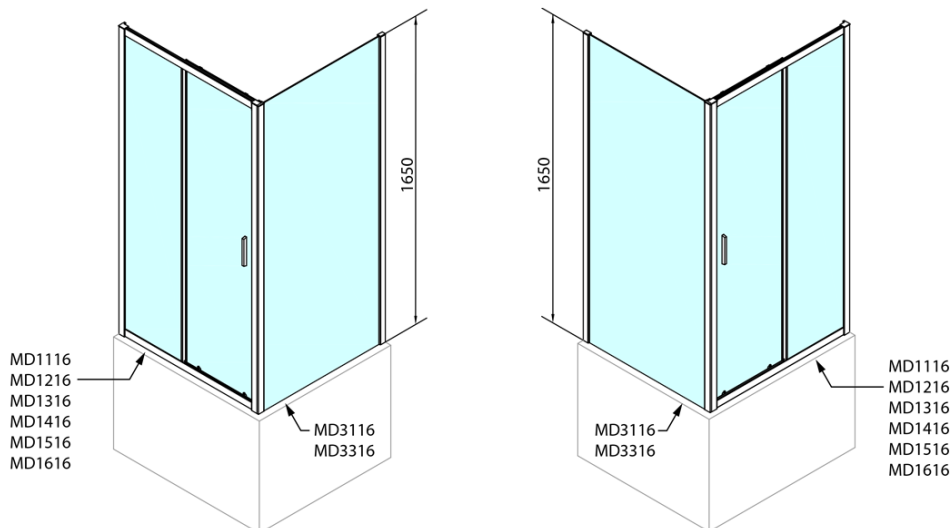

DEEP obdĺžniková sprchová zástena 1200x750mm L/P varianta, číre sklo

Technický list

MODEL	A	B	C
MD1116	1090-1130	~480	~430
MD1216	1190-1230	~530	~480
MD1316	1290-1330	~580	~530
MD1416	1390-1430	~630	~580
MD1516	1490-1530	~680	~630
MD1616	1590-1630	~730	~680

MODEL	D
MD3116	730-750
MD3316	880-900