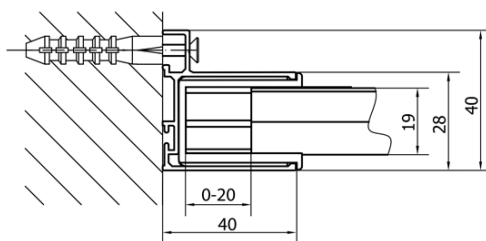

## Rozmery

Šírka: 1200 mm

Výška: 1650 mm

Hĺbka: 750 mm

## Vlastnosti

Farba profilu: Chróm

Tvar: Obdĺžnikové zásteny

Typ otvárania: Posuvné

Smer otvárania: Univerzálne

Šírka vstupu: 480 mm

Typ výplne: Číre sklo

Hrúbka skla: 6 mm

## Odporúčame prikúpiť

1 ks Vaňová súprava, click-clack, dĺžka 1200mm, zátka 72mm, chróm (Objednací kód: 71858)

1 ks DEEP hlboká sprchová vanička obdĺžnik 120x75x26cm, biela (Objednací kód: 71564)

# DEEP obdĺžniková sprchová zástena 1200x750mm L/P varianta, číre sklo