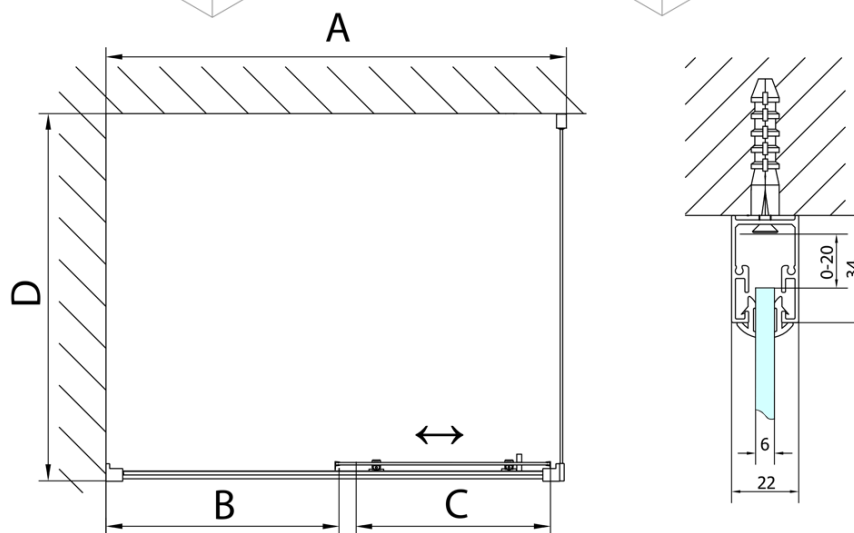

## Rozmery

Šírka: 1200 mm

Výška: 1650 mm

Hĺbka: 750 mm

## Vlastnosti

Farba profilu: Chróm

Tvar: Obdĺžnikové zásteny

Typ otvárania: Posuvné

Smer otvárania: Univerzálne

Šírka vstupu: 480 mm

Typ výplne: Číre sklo

Hrúbka skla: 6 mm

## Odporúčame prikúpiť

1 ks Vaňová súprava, click-clack, dĺžka 1200mm, zátka 72mm, chróm (Objednací kód: 71858)

1 ks DEEP hlboká sprchová vanička obdĺžnik 120x75x26cm, biela (Objednací kód: 71564)

# DEEP obdĺžniková sprchová zástena 1200x750mm L/P varianta, číre sklo