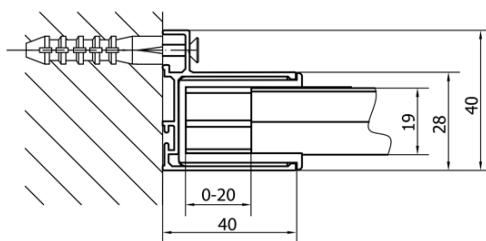

DEEP obdĺžniková sprchová zástena 1200x750mm L/P varianta, číre sklo

Objednací kód: MD1216MD3116

Základné informácie

Značka: Polysan

Séria: DEEP

Rozmery

Šírka: 1200 mm

Výška: 1650 mm

Hĺbka: 750 mm

Vlastnosti

Farba profilu: Chróm - Leštený hliník

Tvar: Obdĺžnikové zásteny

Typ otvárania: Posuvné

Smer otvárania: Univerzálne

Šírka vstupu: 480 mm

Typ výplne: Číre sklo

Hrúbka skla: 6 mm

Vlastnosti: Rámové prevedenie

Hmotnosť / ks: 48.0 kg

Balenie: 2 ks

Záruka: 2 roky

Odporúčame prikúpiť

1 ks DEEP hlboká sprchová vanička obdĺžnik 120x75x26cm, biela (Objednací kód: 71564)

1 ks Vaňová súprava click-clack, L-900mm, 6/4", ABS/chrom (Objednací kód: 164.390.1)

DEEP obdĺžniková sprchová zástena 1200x750mm L/P varianta, číre sklo

Technický list

MODEL	A	B	C
MD1116	1090-1130	~480	~430
MD1216	1190-1230	~530	~480
MD1316	1290-1330	~580	~530
MD1416	1390-1430	~630	~580
MD1516	1490-1530	~680	~630
MD1616	1590-1630	~730	~680