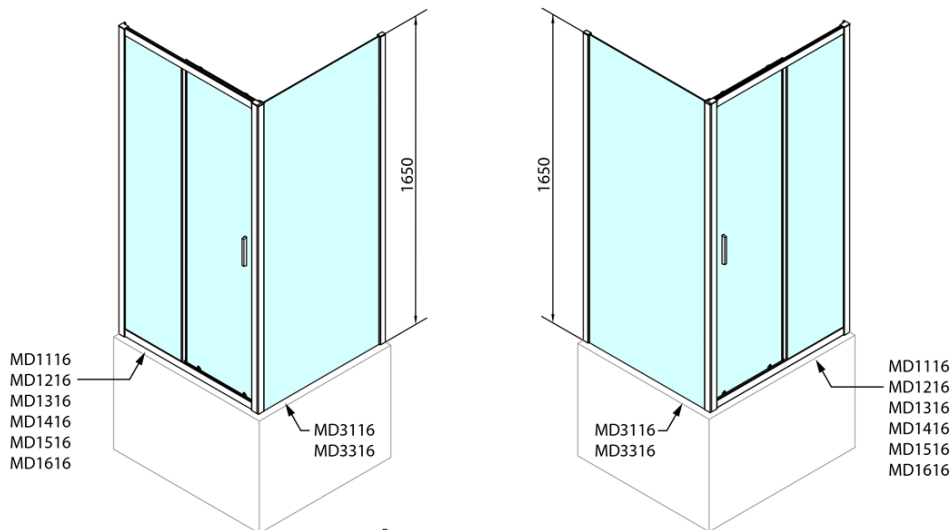

DEEP obdĺžniková sprchová zástena 1200x750mm L/P varianta, číre sklo

Objednací kód: MD1216MD3116

Základné informácie

Značka: Polysan

Séria: DEEP

Rozmery

Šírka: 1200 mm

Výška: 1650 mm

Hĺbka: 750 mm

Vlastnosti

Záruka: 2 roky

Hmotnosť / ks: 48 kg

Balenie: 2 ks

Farba profilu: Chróm

Tvar: Obdĺžnikové zásteny

Typ otvárania: Posuvné

Smer otvárania: Univerzálne

Šírka vstupu: 480 mm

Typ výplne: Číre sklo

Hrúbka skla: 6 mm

Vlastnosti: Rámové prevedenie

Odporúčame prikúpiť

1 ks Vaňová súprava, click-clack, dĺžka 1200mm, zátka 72mm, chróm (Objednací kód: 71858)

1 ks DEEP hlboká sprchová vanička obdĺžnik 120x75x26cm, biela (Objednací kód: 71564)

DEEP obdĺžniková sprchová zástena 1200x750mm L/P varianta, číre sklo

Technický list

MODEL	A	B	C
MD1116	1090-1130	~480	~430
MD1216	1190-1230	~530	~480
MD1316	1290-1330	~580	~530
MD1416	1390-1430	~630	~580
MD1516	1490-1530	~680	~630
MD1616	1590-1630	~730	~680