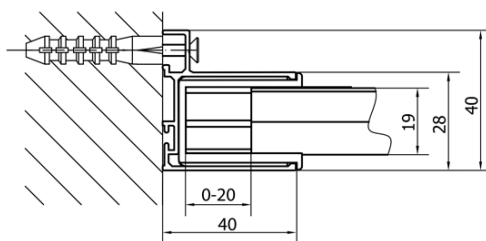

DEEP obdĺžniková sprchová zástena 1200x750mm L/P varianta, číre sklo

Objednací kód: MD1216MD3116

Základné informácie

Značka: Polysan

Séria: DEEP

Rozmery

Šírka: 1200 mm

Výška: 1650 mm

Hĺbka: 750 mm

Vlastnosti

Záruka: 2 roky

Hmotnosť / ks: 48 kg

Balenie: 2 ks

Farba profilu: Chróm

Tvar: Obdĺžnikové zásteny

Typ otvárania: Posuvné

Smer otvárania: Univerzálne

Šírka vstupu: 480 mm

Typ výplne: Číre sklo

Hrúbka skla: 6 mm

Vlastnosti: Rámové prevedenie

Odporúčame prikúpiť

1 ks Vaňová súprava, click-clack, dĺžka 1200mm, zátka 72mm, chróm (Objednací kód: 71858)

1 ks DEEP hlboká sprchová vanička obdĺžnik 120x75x26cm, biela (Objednací kód: 71564)

DEEP obdĺžniková sprchová zástena 1200x750mm L/P varianta, číre sklo

Technický list

MODEL	A	B	C
MD1116	1090-1130	~480	~430
MD1216	1190-1230	~530	~480
MD1316	1290-1330	~580	~530
MD1416	1390-1430	~630	~580
MD1516	1490-1530	~680	~630
MD1616	1590-1630	~730	~680