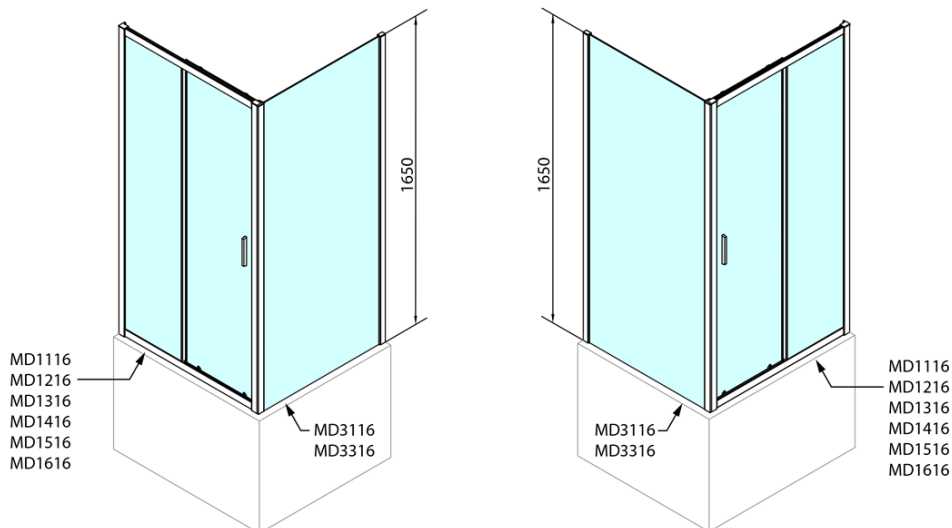

DEEP obdĺžniková sprchová zástena 1200x750mm L/P varianta, číre sklo

Objednací kód: MD1216MD3116

Základné informácie

Značka: Polysan

Séria: DEEP

Rozmery

Šírka: 1200 mm

Výška: 1650 mm

Hĺbka: 750 mm

Vlastnosti

Farba profilu: Chróm - Leštený hliník

Tvar: Obdĺžnikové zásteny

Typ otvárania: Posuvné

Smer otvárania: Univerzálne

Šírka vstupu: 480 mm

Typ výplne: Číre sklo

Hrúbka skla: 6 mm

Vlastnosti: Rámové prevedenie

Hmotnosť / ks: 48.0 kg

Balenie: 2 ks

Záruka: 2 roky

Odporúčame prikúpiť

1 ks DEEP hlboká sprchová vanička obdĺžnik 120x75x26cm, biela (Objednací kód: 71564)

1 ks Vaňová súprava click-clack, L-900mm, 6/4", ABS/chrom (Objednací kód: 164.390.1)

DEEP obdĺžniková sprchová zástena 1200x750mm L/P varianta, číre sklo

Technický list

MODEL	A	B	C
MD1116	1090-1130	~480	~430
MD1216	1190-1230	~530	~480
MD1316	1290-1330	~580	~530
MD1416	1390-1430	~630	~580
MD1516	1490-1530	~680	~630
MD1616	1590-1630	~730	~680