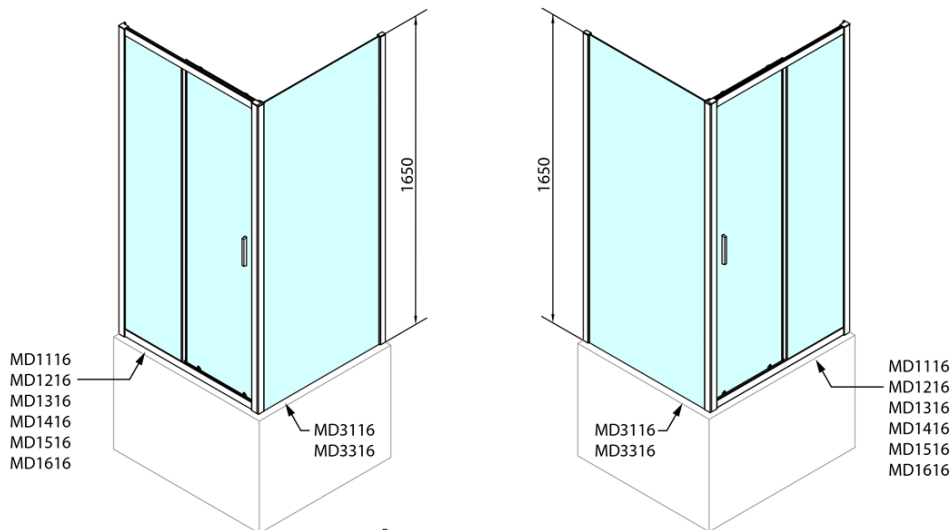

## Rozmery

Šírka: 1200 mm

Výška: 1650 mm

Hĺbka: 750 mm

## Vlastnosti

Farba profilu: Chróm

Tvar: Obdĺžnikové zásteny

Typ otvárania: Posuvné

Smer otvárania: Univerzálne

Šírka vstupu: 480 mm

Typ výplne: Číre sklo

Hrúbka skla: 6 mm

## Odporúčame prikúpiť

1 ks Vaňová súprava, click-clack, dĺžka 1200mm, zátka 72mm, chróm (Objednací kód: 71858)

1 ks DEEP hlboká sprchová vanička obdĺžnik 120x75x26cm, biela (Objednací kód: 71564)

# DEEP obdĺžniková sprchová zástena 1200x750mm L/P varianta, číre sklo