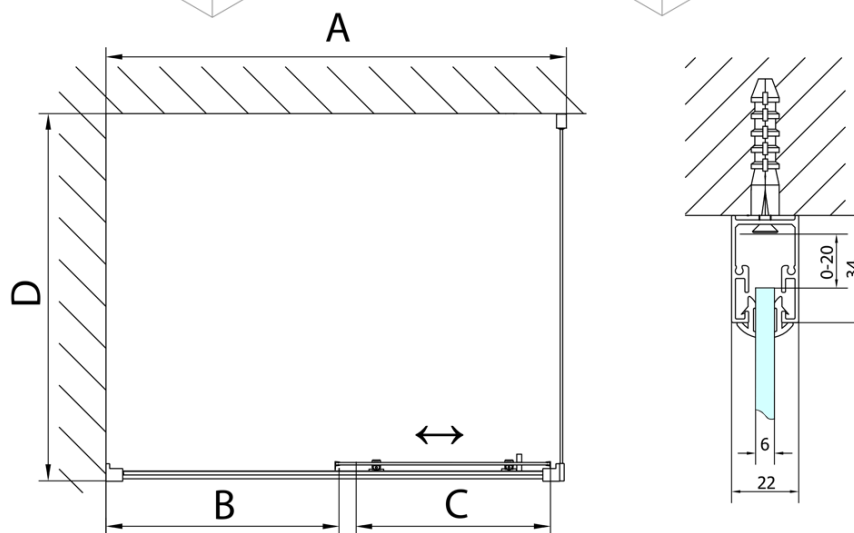

DEEP obdĺžniková sprchová zástena 1200x750mm L/P varianta, číre sklo

Objednací kód: MD1216MD3116

Základné informácie

Značka: Polysan

Séria: DEEP

Rozmery

Šírka: 1200 mm

Výška: 1650 mm

Hĺbka: 750 mm

Vlastnosti

Záruka: 2 roky

Hmotnosť / ks: 48 kg

Balenie: 2 ks

Farba profilu: Chróm

Tvar: Obdĺžnikové zásteny

Typ otvárania: Posuvné

Smer otvárania: Univerzálne

Šírka vstupu: 480 mm

Typ výplne: Číre sklo

Hrúbka skla: 6 mm

Vlastnosti: Rámové prevedenie

Odporúčame prikúpiť

1 ks Vaňová súprava, click-clack, dĺžka 1200mm, zátka 72mm, chróm (Objednací kód: 71858)

1 ks DEEP hlboká sprchová vanička obdĺžnik 120x75x26cm, biela (Objednací kód: 71564)

DEEP obdĺžniková sprchová zástena 1200x750mm L/P varianta, číre sklo

Technický list

MODEL	A	B	C
MD1116	1090-1130	~480	~430
MD1216	1190-1230	~530	~480
MD1316	1290-1330	~580	~530
MD1416	1390-1430	~630	~580
MD1516	1490-1530	~680	~630
MD1616	1590-1630	~730	~680