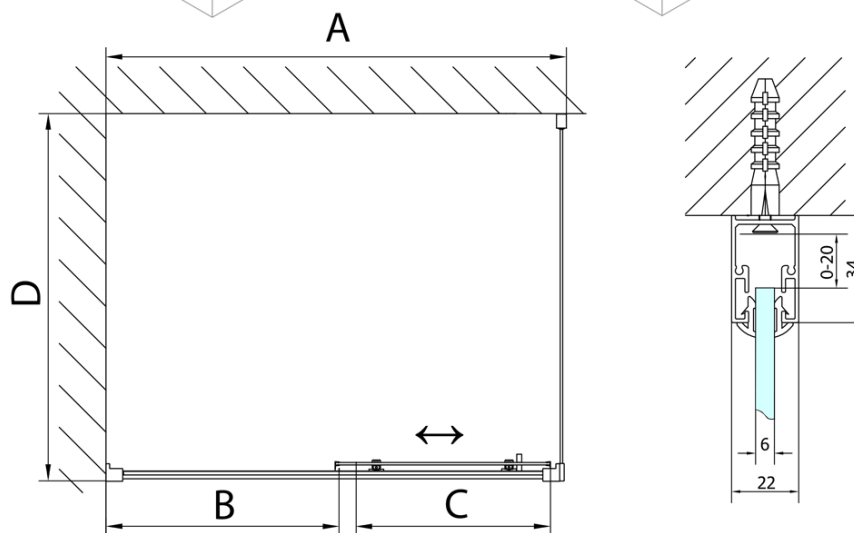

DEEP obdĺžniková sprchová zástena 1200x750mm L/P varianta, číre sklo

Technický list

MODEL	A	B	C
MD1116	1090-1130	~480	~430
MD1216	1190-1230	~530	~480
MD1316	1290-1330	~580	~530
MD1416	1390-1430	~630	~580
MD1516	1490-1530	~680	~630
MD1616	1590-1630	~730	~680

MODEL	D
MD3116	730-750
MD3316	880-900