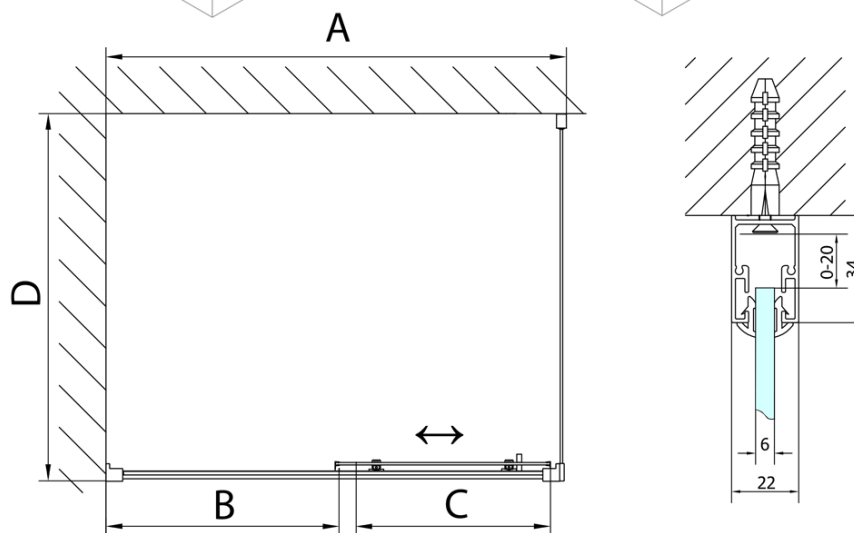

DEEP obdĺžniková sprchová zástena 1100x900mm
L/P varianta, číre sklo

Technický list

MODEL	A	B	C
MD1116	1090-1130	~480	~430
MD1216	1190-1230	~530	~480
MD1316	1290-1330	~580	~530
MD1416	1390-1430	~630	~580
MD1516	1490-1530	~680	~630
MD1616	1590-1630	~730	~680

MODEL	D
MD3116	730-750
MD3316	880-900