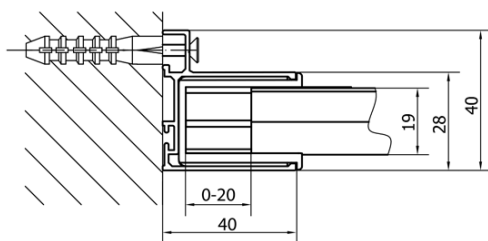

## Rozmery

Šírka: 1100 mm

Výška: 1650 mm

Hĺbka: 900 mm

## Vlastnosti

Farba profilu: Chróm - Leštený hliník

Tvar: Obdĺžnikové zásteny

Typ otvárania: Posuvné

Smer otvárania: Univerzálne

Šírka vstupu: 430 mm

Typ výplne: Číre sklo

Hrúbka skla: 6 mm

## Odporúčame prikúpiť

1 ks DEEP hlboká sprchová vanička obdĺžnik 110x90x26cm, biela (Objednací kód: 72363)

1 ks Vaňová súprava Click Clack, L-900mm, 6/4", ABS/chrom (Objednací kód: 164.390.1)

DEEP obdĺžniková sprchová zástena 1100x900mm  
L/P varianta, číre sklo

Technický list

MODEL	A	B	C
MD1116	1090-1130	~480	~430
MD1216	1190-1230	~530	~480
MD1316	1290-1330	~580	~530
MD1416	1390-1430	~630	~580
MD1516	1490-1530	~680	~630
MD1616	1590-1630	~730	~680

MODEL	D
MD3116	730-750
MD3316	880-900