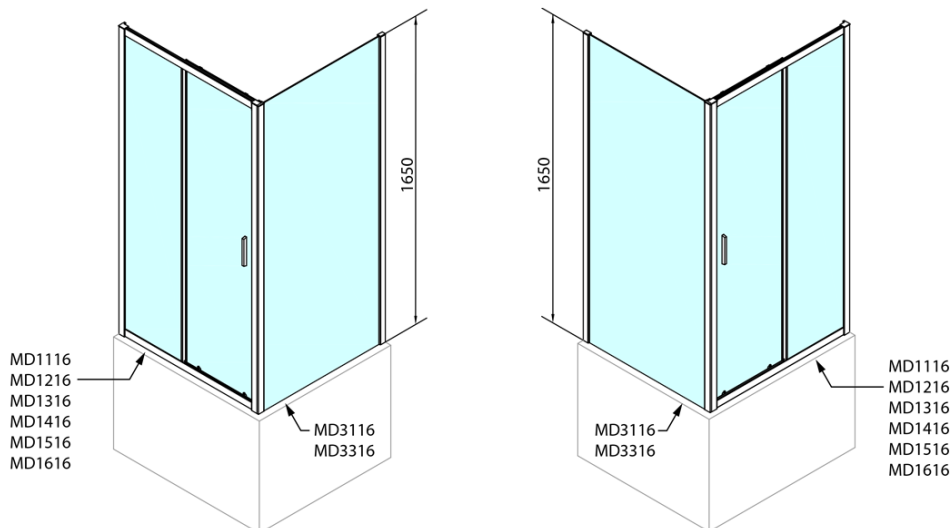

DEEP obdĺžniková sprchová zástena 1100x900mm
L/P varianta, číre sklo

Technický list

MODEL	A	B	C
MD1116	1090-1130	~480	~430
MD1216	1190-1230	~530	~480
MD1316	1290-1330	~580	~530
MD1416	1390-1430	~630	~580
MD1516	1490-1530	~680	~630
MD1616	1590-1630	~730	~680

MODEL	D
MD3116	730-750
MD3316	880-900