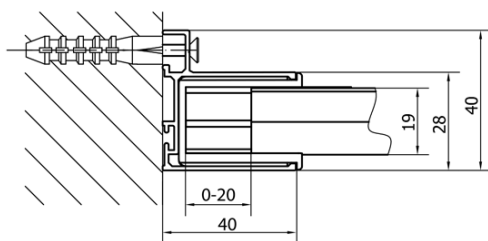

## Rozmery

Šírka: 1100 mm

Výška: 1650 mm

Hĺbka: 900 mm

Šírka vstupu: 430 mm

Typ výplne: Číre sklo

Hrúbka skla: 6 mm

Vlastnosti: Rámové prevedenie

## Odporúčame prikúpiť

1 ks DEEP hlboká sprchová vanička obdĺžnik 110x90x26cm, biela (Objednací kód: 72363)

1 ks Vaňová súprava, click-clack, dĺžka 1200mm, zátka 72mm, chróm (Objednací kód: 71858)

DEEP obdĺžniková sprchová zástena 1100x900mm  
L/P varianta, číre sklo

Technický list

MODEL	A	B	C
MD1116	1090-1130	~480	~430
MD1216	1190-1230	~530	~480
MD1316	1290-1330	~580	~530
MD1416	1390-1430	~630	~580
MD1516	1490-1530	~680	~630
MD1616	1590-1630	~730	~680

MODEL	D
MD3116	730-750
MD3316	880-900