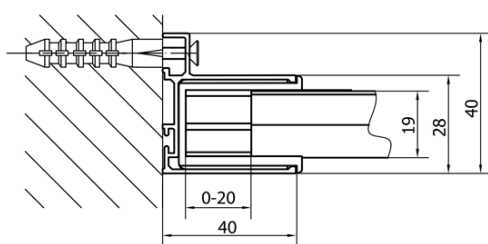

DEEP obdĺžniková sprchová zástena 1100x900mm
L/P varianta, číre sklo

Technický list

MODEL	A	B	C
MD1116	1090-1130	~480	~430
MD1216	1190-1230	~530	~480
MD1316	1290-1330	~580	~530
MD1416	1390-1430	~630	~580
MD1516	1490-1530	~680	~630
MD1616	1590-1630	~730	~680

MODEL	D
MD3116	730-750
MD3316	880-900