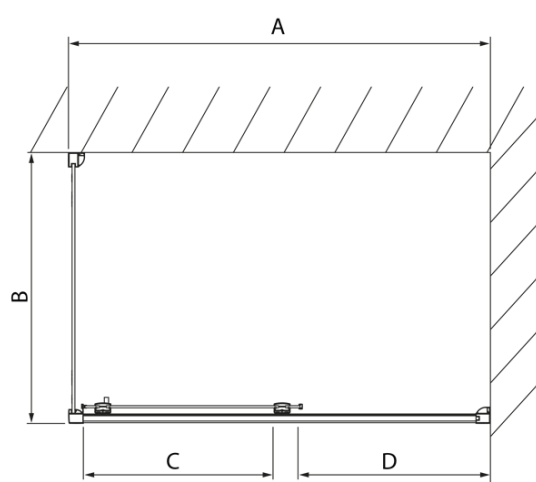

LUCIS LINE obdĺžniková sprchová zástena 1400x1000mm L/P varianta

Objednací kód: DL1415DL3515

Základné informácie

Značka: Polysan
Séria: LUCIS LINE

Rozmery

Šírka: 1400 mm
Výška: 2000 mm
Hĺbka: 1000 mm

Vlastnosti

Farba profilu: Chróm - Leštený hliník
Tvar: Obdĺžnikové zásteny
Typ otvárania: Posuvné
Smer otvárania: Univerzálne
Šírka vstupu: 575 mm
Typ výplne: Číre sklo
Úprava skla: Antidrop
Hrúbka skla: 8 mm
Vlastnosti: Rámové prevedenie
Hmotnosť / ks: 86.06 kg
Balenie: 2 ks
Záruka: 2 roky

LUCIS LINE obdížniková sprchová zástena 1400x1000mm L/P varianta

Technický list

Model	A	C	D
DL1015	970-1010	375	~437
DL1115	1070-1110	425	~487
DL1215	1170-1210	475	~537
DL1315	1270-1310	525	~587
DL1415	1370-1410	575	~637