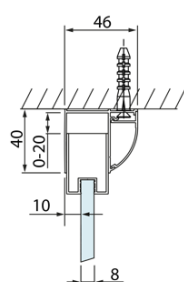

LUCIS LINE obdĺžniková sprchová zástena 1400x1000mm L/P varianta

Objednací kód: DL1415DL3515

Základné informácie

Značka: Polysan
Séria: LUCIS LINE

Rozmery

Šírka: 1400 mm
Výška: 2000 mm
Hĺbka: 1000 mm

Vlastnosti

Farba profilu: Chróm - Leštený hliník
Tvar: Obdĺžnikové zásteny
Typ otvárania: Posuvné
Smer otvárania: Univerzálne
Šírka vstupu: 575 mm
Typ výplne: Číre sklo
Úprava skla: Antidrop
Hrúbka skla: 8 mm
Vlastnosti: Rámové prevedenie
Hmotnosť / ks: 86.06 kg
Balenie: 2 ks
Záruka: 2 roky

LUCIS LINE obdížniková sprchová zástena 1400x1000mm L/P varianta

Technický list

Model	A	C	D
DL1015	970-1010	375	~437
DL1115	1070-1110	425	~487
DL1215	1170-1210	475	~537
DL1315	1270-1310	525	~587
DL1415	1370-1410	575	~637

Model	B
DL3215	670-690
DL3315	770-790
DL3415	870-890
DL3515	970-990