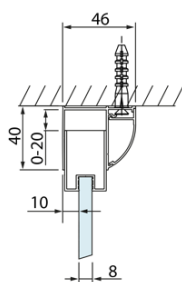

LUCIS LINE obdĺžniková sprchová zástena 1300x900mm L/P varianta

Objednací kód: DL1315DL3415

Základné informácie

Značka: Polysan
Séria: LUCIS LINE

Rozmery

Šírka: 1300 mm
Výška: 2000 mm
Hĺbka: 900 mm

Vlastnosti

Farba profilu: Chróm - Leštený hliník
Tvar: Obdĺžnikové zásteny
Typ otvárania: Posuvné
Smer otvárania: Univerzálne
Šírka vstupu: 525 mm
Typ výplne: Číre sklo
Úprava skla: Antidrop
Hrúbka skla: 8 mm
Vlastnosti: Rámové prevedenie
Hmotnosť / ks: 85.99 kg
Balenie: 2 ks
Záruka: 2 roky

LUCIS LINE obdížniková sprchová zástena
1300x900mm L/P varianta

Technický list

Model	A	C	D
DL1015	970-1010	375	~437
DL1115	1070-1110	425	~487
DL1215	1170-1210	475	~537
DL1315	1270-1310	525	~587
DL1415	1370-1410	575	~637

Model	B
DL3215	670-690
DL3315	770-790
DL3415	870-890
DL3515	970-990