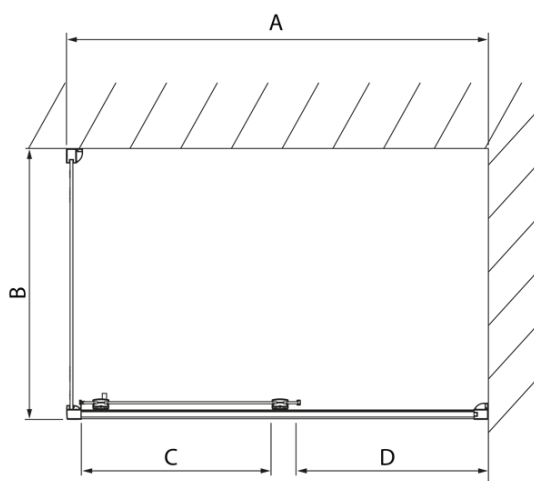

LUCIS LINE obdĺžniková sprchová zástena 1300x900mm L/P varianta

Objednací kód: DL1315DL3415

Základné informácie

Značka: Polysan
Séria: LUCIS LINE

Rozmery

Šírka: 1300 mm
Výška: 2000 mm
Hĺbka: 900 mm

Vlastnosti

Farba profilu: Chróm - Leštený hliník
Tvar: Obdĺžnikové zásteny
Typ otvárania: Posuvné
Smer otvárania: Univerzálne
Šírka vstupu: 525 mm
Typ výplne: Číre sklo
Úprava skla: Antidrop
Hrúbka skla: 8 mm
Vlastnosti: Rámové prevedenie
Hmotnosť / ks: 85.99 kg
Balenie: 2 ks
Záruka: 2 roky

LUCIS LINE obdížniková sprchová zástena
1300x900mm L/P varianta

Technický list

Model	A	C	D
DL1015	970-1010	375	~437
DL1115	1070-1110	425	~487
DL1215	1170-1210	475	~537
DL1315	1270-1310	525	~587
DL1415	1370-1410	575	~637