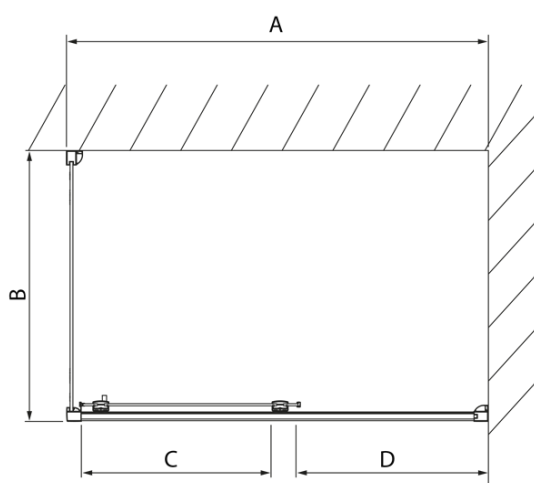

LUCIS LINE obdĺžniková sprchová zástena 1200x900mm L/P varianta

Objednací kód: DL1215DL3415

Základné informácie

Značka: Polysan
Séria: LUCIS LINE

Rozmery

Šírka: 1200 mm
Výška: 2000 mm
Hĺbka: 900 mm

Vlastnosti

Farba profilu: Chróm - Leštený hliník
Tvar: Obdĺžnikové zásteny
Typ otvárania: Posuvné
Smer otvárania: Univerzálne
Šírka vstupu: 475 mm
Typ výplne: Číre sklo
Úprava skla: Antidrop
Hrúbka skla: 8 mm
Vlastnosti: Rámové prevedenie
Hmotnosť / ks: 83.03 kg
Balenie: 2 ks
Záruka: 2 roky

LUCIS LINE obdížniková sprchová zástena
1200x900mm L/P varianta

Technický list

Model	A	C	D
DL1015	970-1010	375	~437
DL1115	1070-1110	425	~487
DL1215	1170-1210	475	~537
DL1315	1270-1310	525	~587
DL1415	1370-1410	575	~637