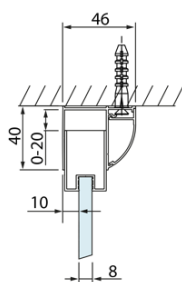

LUCIS LINE obdĺžniková sprchová zástena 1200x900mm L/P varianta

Objednací kód: DL1215DL3415

Základné informácie

Značka: Polysan
Séria: LUCIS LINE

Rozmery

Šírka: 1200 mm
Výška: 2000 mm
Hĺbka: 900 mm

Vlastnosti

Farba profilu: Chróm - Leštený hliník
Tvar: Obdĺžnikové zásteny
Typ otvárania: Posuvné
Smer otvárania: Univerzálne
Šírka vstupu: 475 mm
Typ výplne: Číre sklo
Úprava skla: Antidrop
Hrúbka skla: 8 mm
Vlastnosti: Rámové prevedenie
Hmotnosť / ks: 83.03 kg
Balenie: 2 ks
Záruka: 2 roky

LUCIS LINE obdížniková sprchová zástena
1200x900mm L/P varianta

Technický list

Model	A	C	D
DL1015	970-1010	375	~437
DL1115	1070-1110	425	~487
DL1215	1170-1210	475	~537
DL1315	1270-1310	525	~587
DL1415	1370-1410	575	~637

Model	B
DL3215	670-690
DL3315	770-790
DL3415	870-890
DL3515	970-990