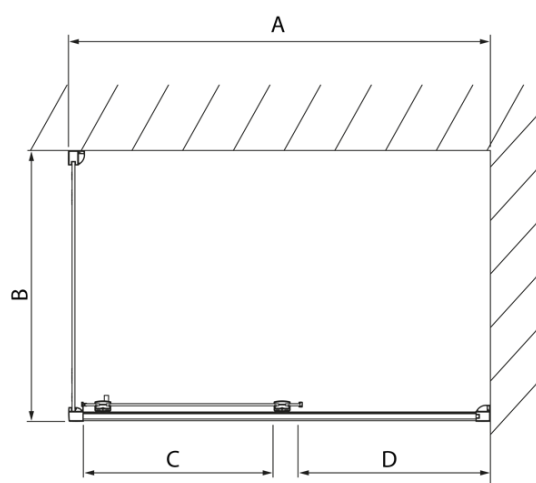

LUCIS LINE obdĺžniková sprchová zástena 1200x700mm L/P varianta

Objednací kód: DL1215DL3215

Základné informácie

Značka: Polysan
Séria: LUCIS LINE

Rozmery

Šírka: 1200 mm
Výška: 2000 mm
Hĺbka: 700 mm

Vlastnosti

Farba profilu: Chróm - Leštený hliník
Tvar: Obdĺžnikové zásteny
Typ otvárania: Posuvné
Smer otvárania: Univerzálne
Šírka vstupu: 475 mm
Typ výplne: Číre sklo
Úprava skla: Antidrop
Hrúbka skla: 8 mm
Vlastnosti: Rámové prevedenie
Hmotnosť / ks: 72.02 kg
Balenie: 2 ks
Záruka: 2 roky

LUCIS LINE obdĺžniková sprchová zástena 1200x700mm L/P varianta

Technický list

Model	A	C	D
DL1015	970-1010	375	~437
DL1115	1070-1110	425	~487
DL1215	1170-1210	475	~537
DL1315	1270-1310	525	~587
DL1415	1370-1410	575	~637