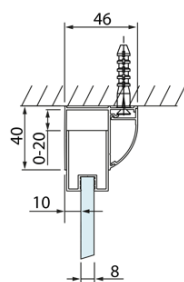

LUCIS LINE obdĺžniková sprchová zástena 1200x700mm L/P varianta

Objednací kód: DL1215DL3215

Základné informácie

Značka: Polysan
Séria: LUCIS LINE

Rozmery

Šírka: 1200 mm
Výška: 2000 mm
Hĺbka: 700 mm

Vlastnosti

Farba profilu: Chróm - Leštený hliník
Tvar: Obdĺžnikové zásteny
Typ otvárania: Posuvné
Smer otvárania: Univerzálne
Šírka vstupu: 475 mm
Typ výplne: Číre sklo
Úprava skla: Antidrop
Hrúbka skla: 8 mm
Vlastnosti: Rámové prevedenie
Hmotnosť / ks: 72.02 kg
Balenie: 2 ks
Záruka: 2 roky

LUCIS LINE obdĺžniková sprchová zástena 1200x700mm L/P varianta

Technický list

Model	A	C	D
DL1015	970-1010	375	~437
DL1115	1070-1110	425	~487
DL1215	1170-1210	475	~537
DL1315	1270-1310	525	~587
DL1415	1370-1410	575	~637

Model	B
DL3215	670-690
DL3315	770-790
DL3415	870-890
DL3515	970-990