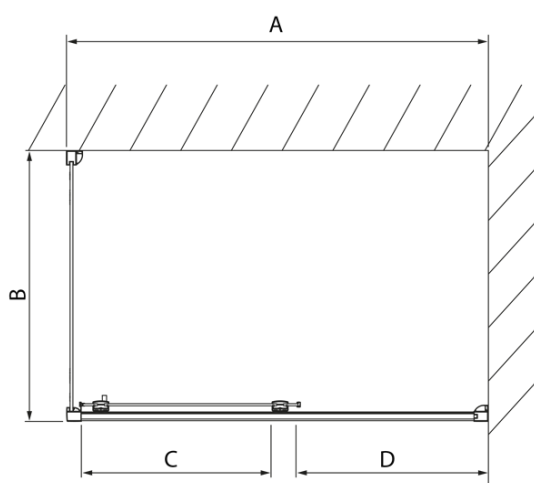

LUCIS LINE obdĺžniková sprchová zástena 1100x900mm L/P varianta

Objednací kód: DL1115DL3415

Základné informácie

Značka: Polysan
Séria: LUCIS LINE

Rozmery

Šírka: 1100 mm
Výška: 2000 mm
Hĺbka: 900 mm

Vlastnosti

Farba profilu: Chróm - Leštený hliník
Tvar: Obdĺžnikové zásteny
Typ otvárania: Posuvné
Smer otvárania: Univerzálne
Šírka vstupu: 425 mm
Typ výplne: Číre sklo
Úprava skla: Antidrop
Hrúbka skla: 8 mm
Vlastnosti: Rámové prevedenie
Hmotnosť / ks: 90.02 kg
Balenie: 2 ks
Záruka: 2 roky

Technický list

Model	A	C	D
DL1015	970-1010	375	~437
DL1115	1070-1110	425	~487
DL1215	1170-1210	475	~537
DL1315	1270-1310	525	~587
DL1415	1370-1410	575	~637

Model	B
DL3215	670-690
DL3315	770-790
DL3415	870-890
DL3515	970-990