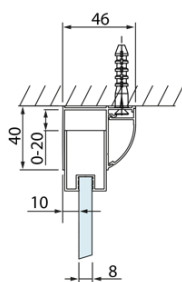

LUCIS LINE obdĺžniková sprchová zástena 1100x900mm L/P varianta

Objednací kód: DL1115DL3415

Základné informácie

Značka: Polysan
Séria: LUCIS LINE

Rozmery

Šírka: 1100 mm
Výška: 2000 mm
Hĺbka: 900 mm

Vlastnosti

Farba profilu: Chróm - Leštený hliník
Tvar: Obdĺžnikové zásteny
Typ otvárania: Posuvné
Smer otvárania: Univerzálne
Šírka vstupu: 425 mm
Typ výplne: Číre sklo
Úprava skla: Antidrop
Hrúbka skla: 8 mm
Vlastnosti: Rámové prevedenie
Hmotnosť / ks: 90.02 kg
Balenie: 2 ks
Záruka: 2 roky

Technický list

Model	A	C	D
DL1015	970-1010	375	~437
DL1115	1070-1110	425	~487
DL1215	1170-1210	475	~537
DL1315	1270-1310	525	~587
DL1415	1370-1410	575	~637

Model	B
DL3215	670-690
DL3315	770-790
DL3415	870-890
DL3515	970-990