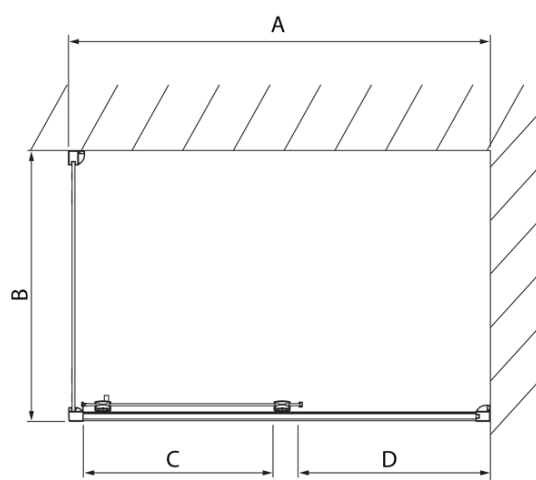

LUCIS LINE obdĺžniková sprchová zástena 1100x700mm L/P varianta

Objednací kód: DL1115DL3215

Základné informácie

Značka: Polysan
Séria: LUCIS LINE

Rozmery

Šírka: 1100 mm
Výška: 2000 mm
Hĺbka: 700 mm

Vlastnosti

Farba profilu: Chróm - Leštený hliník
Tvar: Obdĺžnikové zásteny
Typ otvárania: Posuvné
Smer otvárania: Univerzálne
Šírka vstupu: 425 mm
Typ výplne: Číre sklo
Úprava skla: Antidrop
Hrúbka skla: 8 mm
Vlastnosti: Rámové prevedenie
Hmotnosť / ks: 79.01 kg
Balenie: 2 ks
Záruka: 2 roky

Technický list

Model	A	C	D
DL1015	970-1010	375	~437
DL1115	1070-1110	425	~487
DL1215	1170-1210	475	~537
DL1315	1270-1310	525	~587
DL1415	1370-1410	575	~637

Model	B
DL3215	670-690
DL3315	770-790
DL3415	870-890
DL3515	970-990