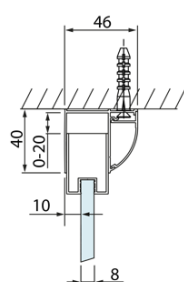

LUCIS LINE obdĺžniková sprchová zástena 1100x700mm L/P varianta

Objednací kód: DL1115DL3215

Základné informácie

Značka: Polysan
Séria: LUCIS LINE

Rozmery

Šírka: 1100 mm
Výška: 2000 mm
Hĺbka: 700 mm

Vlastnosti

Farba profilu: Chróm - Leštený hliník
Tvar: Obdĺžnikové zásteny
Typ otvárania: Posuvné
Smer otvárania: Univerzálne
Šírka vstupu: 425 mm
Typ výplne: Číre sklo
Úprava skla: Antidrop
Hrúbka skla: 8 mm
Vlastnosti: Rámové prevedenie
Hmotnosť / ks: 79.01 kg
Balenie: 2 ks
Záruka: 2 roky

Technický list

Model	A	C	D
DL1015	970-1010	375	~437
DL1115	1070-1110	425	~487
DL1215	1170-1210	475	~537
DL1315	1270-1310	525	~587
DL1415	1370-1410	575	~637

Model	B
DL3215	670-690
DL3315	770-790
DL3415	870-890
DL3515	970-990