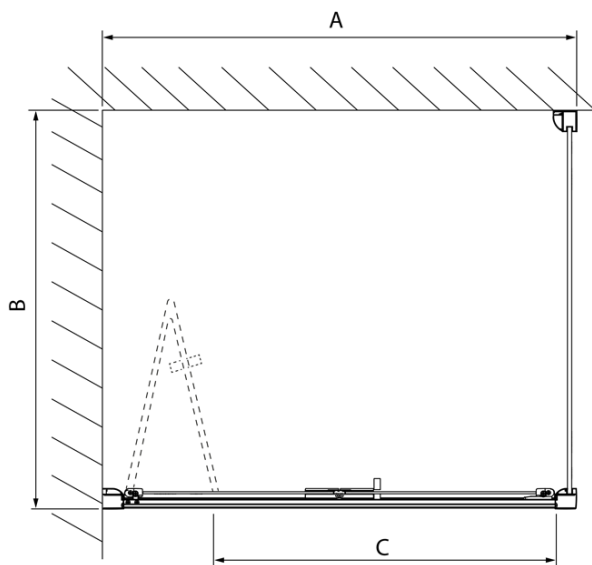

LUCIS LINE obdĺžniková sprchová zástena 900x800mm L/P varianta

Objednací kód: DL2815DL3315

Základné informácie

Značka: Polysan
Séria: LUCIS LINE

Rozmery

Šírka: 900 mm
Výška: 2000 mm
Hĺbka: 800 mm

Vlastnosti

Farba profilu: Chróm - Leštený hliník
Tvar: Obdĺžnikové zásteny
Typ otvárania: Skladacie
Smer otvárania: Univerzálne
Šírka vstupu: 675 mm
Typ výplne: Číre sklo
Úprava skla: Antidrop
Hrúbka skla: 4 mm
Vlastnosti: Rámové prevedenie
Hmotnosť / ks: 53.0 kg
Balenie: 2 ks
Záruka: 2 roky

LUCIS LINE obdížniková sprchová zástena
900x800mm L/P varianta

Technický list

Model	A	C
DL2715	770-810	575
DL2815	870-910	675

Model	B
DL3215	670-690
DL3315	770-790
DL3415	870-890
DL3515	970-990