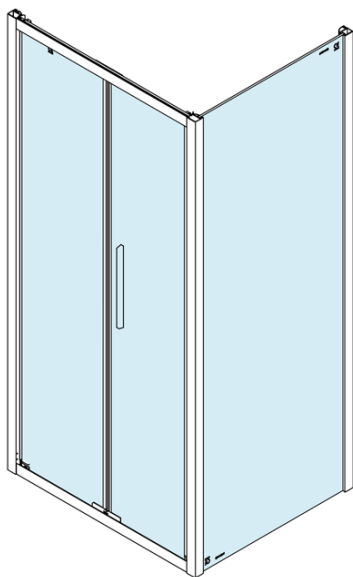

LUCIS LINE obdĺžniková sprchová zástena 900x800mm L/P varianta

Objednací kód: DL2815DL3315

Základné informácie

Značka: Polysan
Séria: LUCIS LINE

Rozmery

Šírka: 900 mm
Výška: 2000 mm
Hĺbka: 800 mm

Vlastnosti

Farba profilu: Chróm - Leštený hliník
Tvar: Obdĺžnikové zásteny
Typ otvárania: Skladacie
Smer otvárania: Univerzálne
Šírka vstupu: 675 mm
Typ výplne: Číre sklo
Úprava skla: Antidrop
Hrúbka skla: 4 mm
Vlastnosti: Rámové prevedenie
Hmotnosť / ks: 53.0 kg
Balenie: 2 ks
Záruka: 2 roky

LUCIS LINE obdížniková sprchová zástena
900x800mm L/P varianta

Technický list

Model	A	C
DL2715	770-810	575
DL2815	870-910	675

Model	B
DL3215	670-690
DL3315	770-790
DL3415	870-890
DL3515	970-990