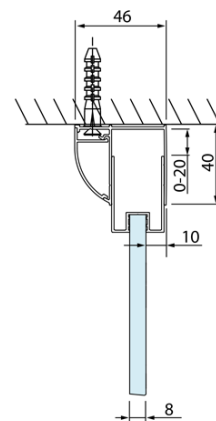

LUCIS LINE obdĺžniková sprchová zástena 900x800mm L/P varianta

Objednací kód: DL2815DL3315

Základné informácie

Značka: Polysan
Séria: LUCIS LINE

Rozmery

Šírka: 900 mm
Výška: 2000 mm
Hĺbka: 800 mm

Vlastnosti

Farba profilu: Chróm - Leštený hliník
Tvar: Obdĺžnikové zásteny
Typ otvárania: Skladacie
Smer otvárania: Univerzálne
Šírka vstupu: 675 mm
Typ výplne: Číre sklo
Úprava skla: Antidrop
Hrúbka skla: 4 mm
Vlastnosti: Rámové prevedenie
Hmotnosť / ks: 53.0 kg
Balenie: 2 ks
Záruka: 2 roky

LUCIS LINE obdížniková sprchová zástena
900x800mm L/P varianta

Technický list

Model	A	C
DL2715	770-810	575
DL2815	870-910	675

Model	B
DL3215	670-690
DL3315	770-790
DL3415	870-890
DL3515	970-990