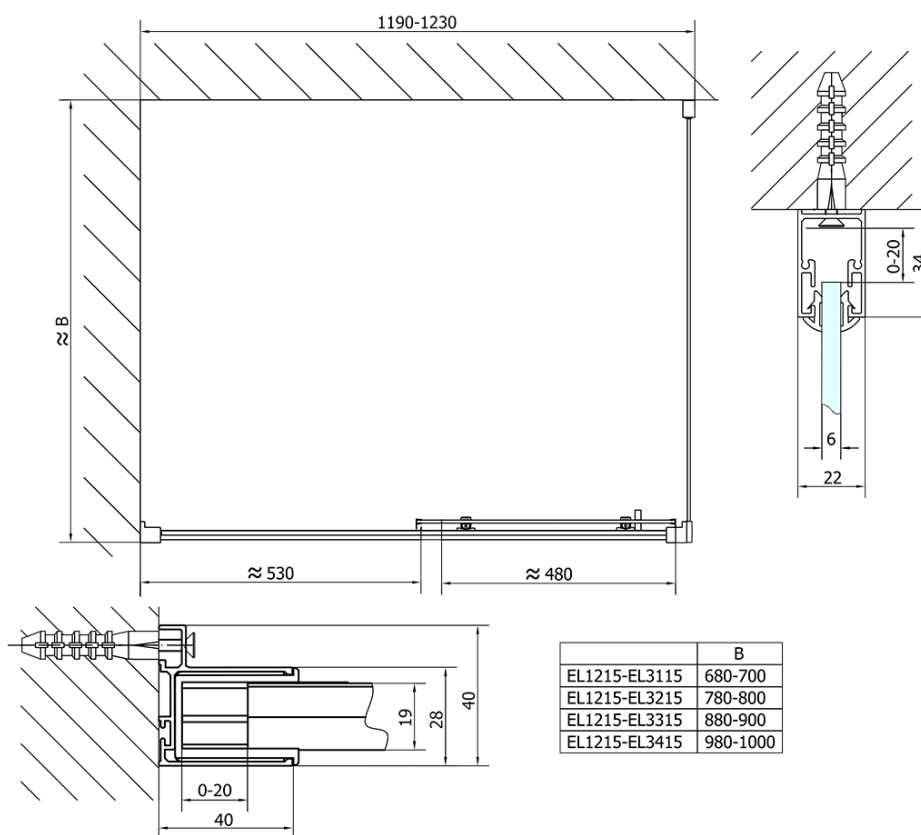

EASY obdĺžniková sprchová zástena 1200x800mm L/P varianta

Objednací kód: EL1215EL3215

Základné informácie

Značka: Polysan
Séria: EASY

Rozmery

Šírka: 1200 mm
Výška: 1900 mm
Hĺbka: 800 mm

Vlastnosti

Farba profilu: Chróm - Leštený hliník
Tvar: Obdĺžnikové zásteny
Typ otvárania: Posuvné
Smer otvárania: Univerzálne
Šírka vstupu: 480 mm
Typ výplne: Číre sklo
Hrúbka skla: 6 mm
Vlastnosti: Rámové prevedenie
Hmotnosť / ks: 61.5 kg
Balenie: 2 ks
Záruka: 2 roky

EASY obdĺžniková sprchová zástena 1200x800mm L/P varianta

Technický list

	B
EL1215-EL3115	680-700
EL1215-EL3215	780-800
EL1215-EL3315	880-900
EL1215-EL3415	980-1000