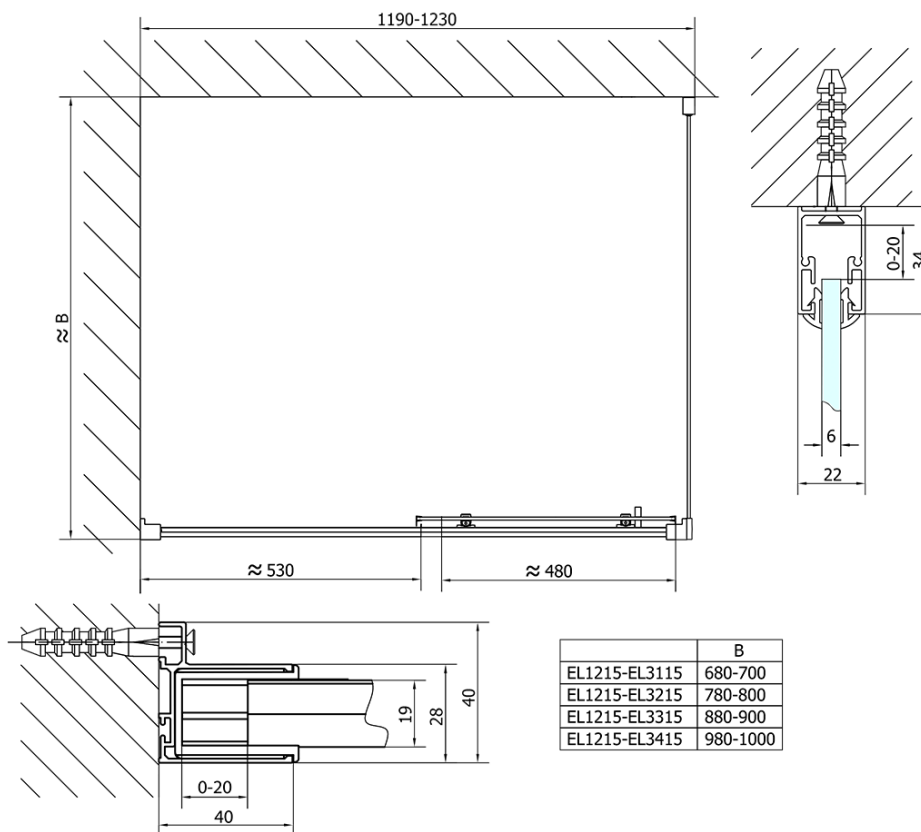

## Rozmery

Šírka: 1200 mm  
Výška: 1900 mm  
Hĺbka: 800 mm

## Vlastnosti

Farba profilu: Chróm - Leštený hliník  
Tvar: Obdĺžnikové zásteny  
Typ otvárania: Posuvné  
Smer otvárania: Univerzálne  
Šírka vstupu: 480 mm  
Typ výplne: Číre sklo  
Hrúbka skla: 6 mm  
Vlastnosti: Rámové prevedenie  
Hmotnosť / ks: 61.5 kg  
Balenie: 2 ks  
Záruka: 2 roky

# EASY obdĺžniková sprchová zástena 1200x800mm L/P varianta

## Technický list

	B
EL1215-EL3115	680-700
EL1215-EL3215	780-800
EL1215-EL3315	880-900
EL1215-EL3415	980-1000