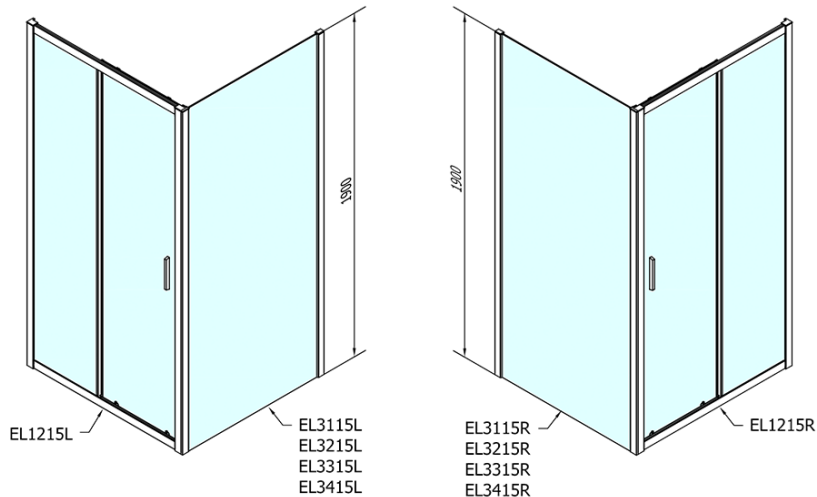

EASY obdĺžniková sprchová zástena 1200x700mm L/P varianta

Objednací kód: EL1215EL3115

Základné informácie

Značka: Polysan
Séria: EASY

Rozmery

Šírka: 1200 mm
Výška: 1900 mm
Hĺbka: 700 mm

Vlastnosti

Farba profilu: Chróm - Leštený hliník
Tvar: Obdĺžnikové zásteny
Typ otvárania: Posuvné
Smer otvárania: Univerzálne
Šírka vstupu: 480 mm
Typ výplne: Číre sklo
Hrúbka skla: 6 mm
Vlastnosti: Rámové prevedenie
Hmotnosť / ks: 58.5 kg
Balenie: 2 ks
Záruka: 2 roky

EASY obdĺžniková sprchová zástena 1200x700mm L/P varianta

Technický list

	B
EL1215-EL3115	680-700
EL1215-EL3215	780-800
EL1215-EL3315	880-900
EL1215-EL3415	980-1000