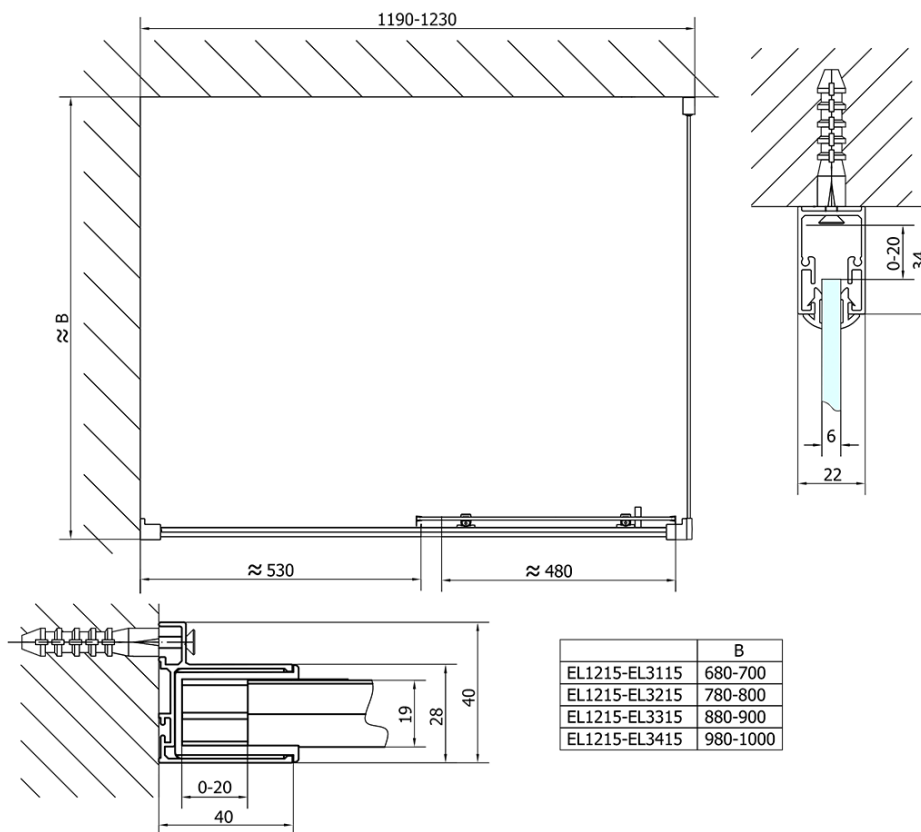

EASY obdĺžniková sprchová zástena 1200x700mm L/P varianta

Objednací kód: EL1215EL3115

Základné informácie

Značka: Polysan
Séria: EASY

Rozmery

Šírka: 1200 mm
Výška: 1900 mm
Hĺbka: 700 mm

Vlastnosti

Farba profilu: Chróm - Leštený hliník
Tvar: Obdĺžnikové zásteny
Typ otvárania: Posuvné
Smer otvárania: Univerzálne
Šírka vstupu: 480 mm
Typ výplne: Číre sklo
Hrúbka skla: 6 mm
Vlastnosti: Rámové prevedenie
Hmotnosť / ks: 58.5 kg
Balenie: 2 ks
Záruka: 2 roky

EASY obdĺžniková sprchová zástena 1200x700mm L/P varianta

Technický list

	B
EL1215-EL3115	680-700
EL1215-EL3215	780-800
EL1215-EL3315	880-900
EL1215-EL3415	980-1000