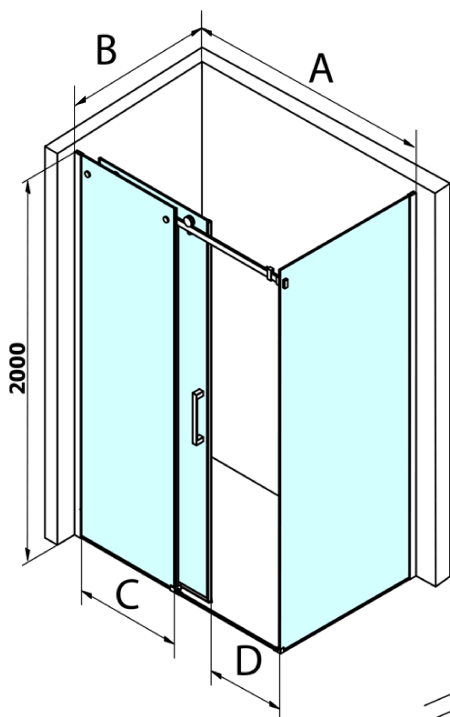

Dragon obdĺžniková sprchová zástena 1600x1000mm L/P varianta

Technický list