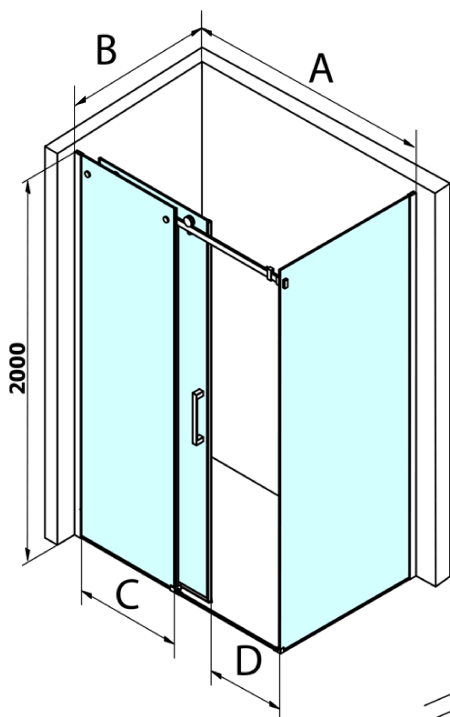

Dragon obdĺžniková sprchová zástena 1500x1000mm L/P varianta

Objednací kód: GD4615GD7210

Základné informácie

Značka: Gelco
Séria: DRAGON

Rozmery

Šírka: 1500 mm
Výška: 2000 mm
Hĺbka: 1000 mm

Vlastnosti

Farba profilu: Chróm - Leštený hliník
Tvar: Obdĺžnikové zásteny
Typ otvárania: Posuvné
Smer otvárania: Univerzálne
Šírka vstupu: 620 mm
Typ výplne: Číre sklo
Úprava skla: Coated glass
Hrúbka skla: 8 mm
Vlastnosti: Bezrámové prevedenie
Hmotnosť / ks: 111.0 kg
Balenie: 2 ks
Záruka: 3 roky

Náhradné diely

Spodné tesnenie na dvere, sklo 8mm, 1000mm, čierna (Objednací kód: NDGD02)

DRAGON madlo (Objednací kód: NDGD-MADLO)

Set tesnení magnetické pre sklo 8mm a 3M pre nalepenie, 2000mm (Objednací kód: NDGD05)

ALTIS/ROLLS/DRAGON sada krytiiek skrutiek (Objednací kód: NDAL03)

Set zvislých tesnení pre 8/8mm sklo, 2000mm (Objednací kód: NDGD01)

Dragon obdĺžniková sprchová zástena 1500x1000mm L/P varianta

Technický list