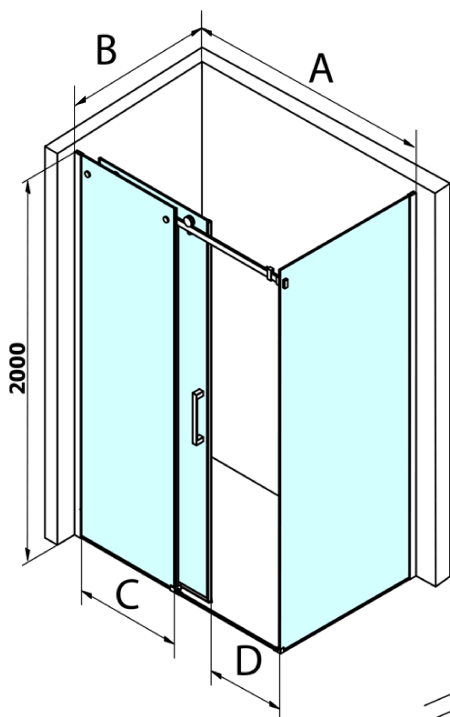

## Rozmery

Šírka: 1500 mm  
Výška: 2000 mm  
Hĺbka: 1000 mm

## Vlastnosti

Farba profilu: Chróm - Leštený hliník  
Tvar: Obdĺžnikové zásteny  
Typ otvárania: Posuvné  
Smer otvárania: Univerzálne  
Šírka vstupu: 620 mm  
Typ výplne: Číre sklo  
Úprava skla: Coated glass  
Hrúbka skla: 8 mm  
Vlastnosti: Bezrámové prevedenie  
Hmotnosť / ks: 111.0 kg  
Balenie: 2 ks  
Záruka: 3 roky

# Dragon obdĺžniková sprchová zástena 1500x1000mm L/P varianta