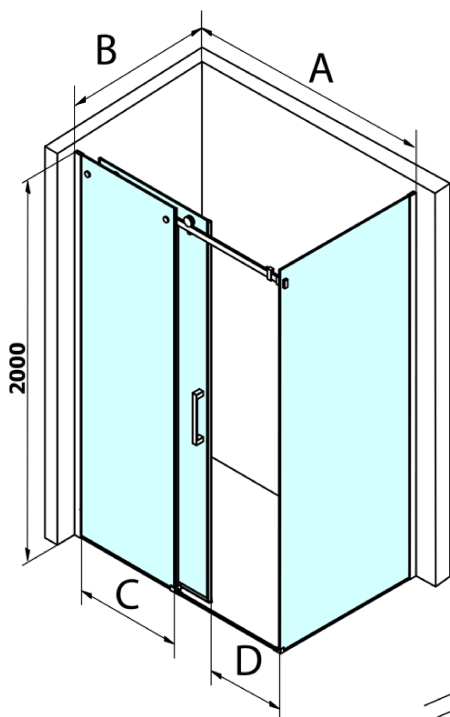

Dragon obdĺžniková sprchová zástena 1400x1000mm L/P varianta

Technický list