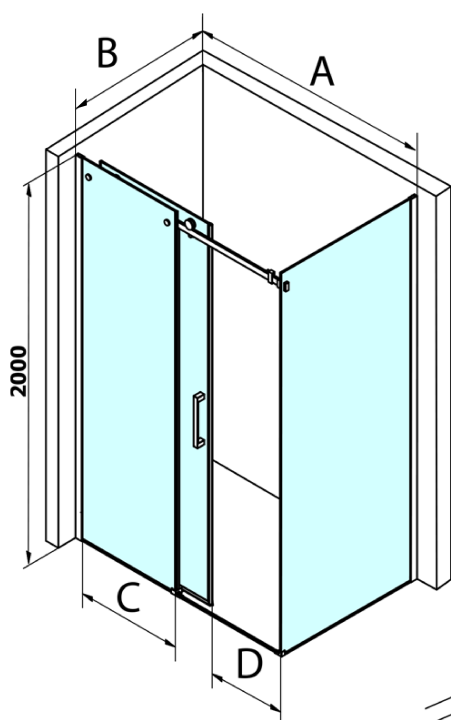

Dragon obdĺžniková sprchová zástena 1200x1000mm L/P varianta

Objednací kód: GD4612GD7210

Základné informácie

Značka: Gelco
Séria: DRAGON

Rozmery

Šírka: 1200 mm
Výška: 2000 mm
Hĺbka: 1000 mm

Vlastnosti

Farba profilu: Chróm - Leštený hliník
Tvar: Obdĺžnikové zásteny
Typ otvárania: Posuvné
Smer otvárania: Univerzálne
Šírka vstupu: 470 mm
Typ výplne: Číre sklo
Úprava skla: Coated glass
Hrúbka skla: 8 mm
Vlastnosti: Bezrámové prevedenie
Hmotnosť / ks: 98.5 kg
Balenie: 2 ks
Záruka: 3 roky

Náhradné diely

Spodné tesnenie na dvere, sklo 8mm, 1000mm, čierna (Objednací kód: NDGD02)

DRAGON madlo (Objednací kód: NDGD-MADLO)

Set tesnení magnetické pre sklo 8mm a 3M pre nalepenie, 2000mm (Objednací kód: NDGD05)

ALTIS/ROLLS/DRAGON sada krytiiek skrutiek (Objednací kód: NDAL03)

Set zvislých tesnení pre 8/8mm sklo, 2000mm (Objednací kód: NDGD01)

Dragon obdĺžniková sprchová zástena 1200x1000mm L/P varianta

Technický list