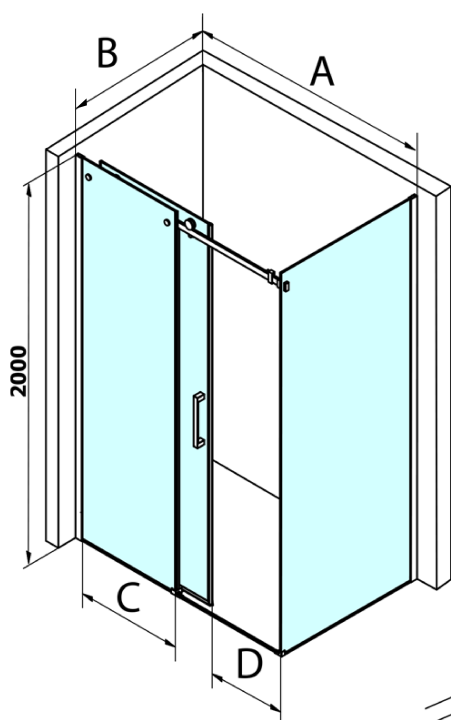

Dragon obdĺžniková sprchová zástena 1100x1000mm L/P varianta

Technický list