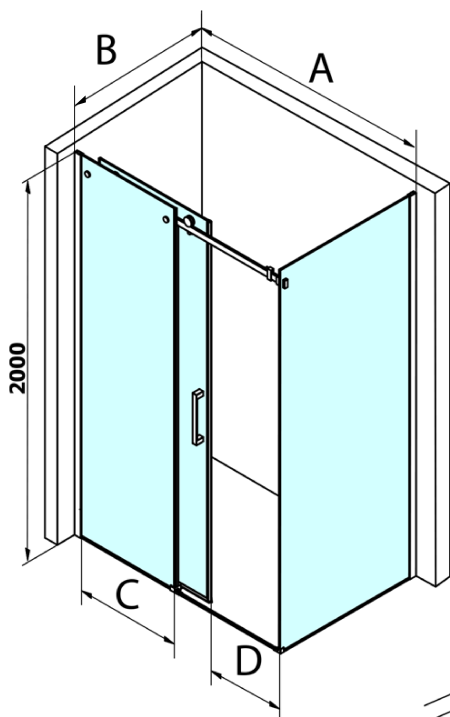

Dragon obdĺžniková sprchová zástena 1100x1000mm L/P varianta

Technický list