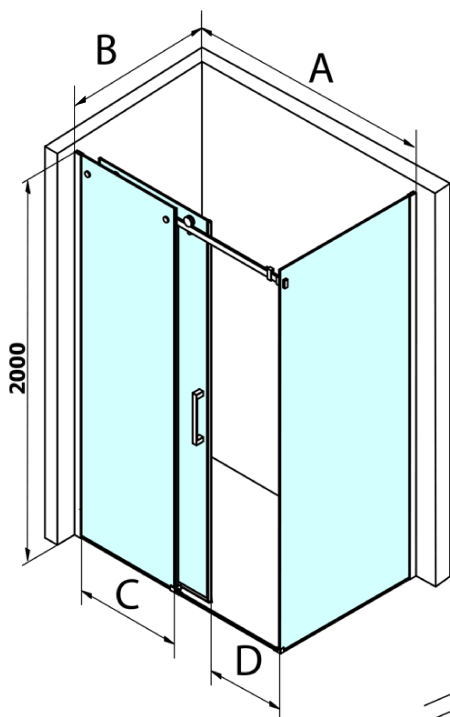

Dragon obdĺžniková sprchová zástena 1600x900mm L/P varianta

Technický list