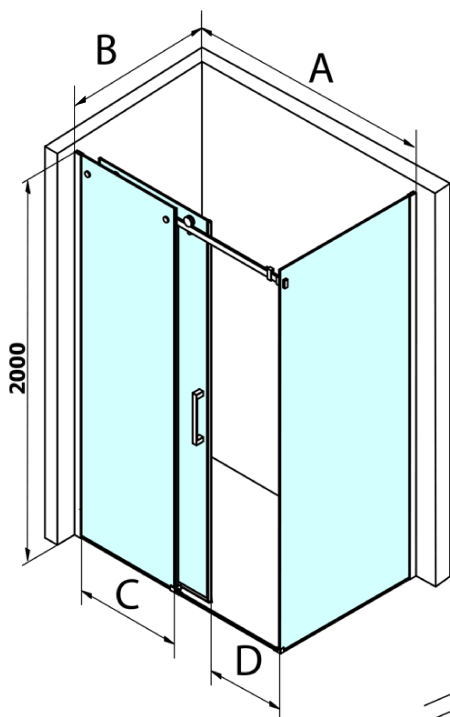

Dragon obdĺžniková sprchová zástena 1500x900mm L/P varianta

Technický list