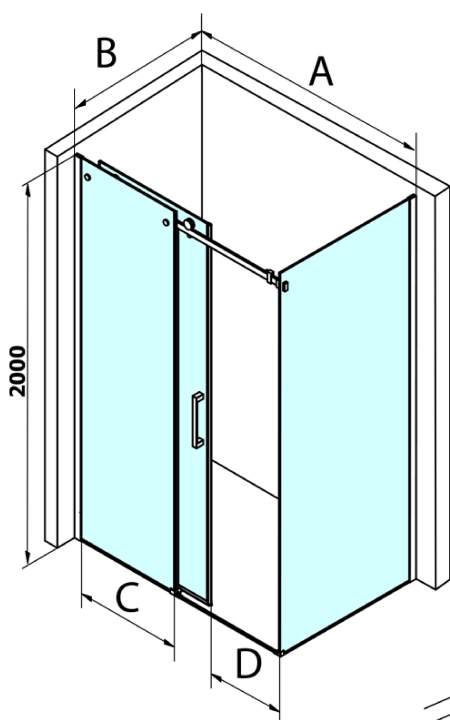

Dragon obdĺžniková sprchová zástena 1400x900mm L/P varianta

Objednací kód: GD4614GD7290

Základné informácie

Značka: Gelco
Séria: DRAGON

Rozmery

Šírka: 1400 mm
Výška: 2000 mm
Hĺbka: 900 mm

Vlastnosti

Farba profilu: Chróm - Leštený hliník
Tvar: Obdĺžnikové zásteny
Typ otvárania: Posuvné
Smer otvárania: Univerzálne
Šírka vstupu: 570 mm
Typ výplne: Číre sklo
Úprava skla: Coated glass
Hrúbka skla: 8 mm
Vlastnosti: Bezrámové prevedenie
Hmotnosť / ks: 102.981 kg
Balenie: 2 ks
Záruka: 3 roky

Náhradné diely

Spodné tesnenie na dvere, sklo 8mm, 1000mm, čierna (Objednací kód: NDGD02)

DRAGON madlo (Objednací kód: NDGD-MADLO)

Set tesnení magnetické pre sklo 8mm a 3M pre nalepenie, 2000mm (Objednací kód: NDGD05)

ALTIS/ROLLS/DRAGON sada krytiiek skrutiek (Objednací kód: NDAL03)

Set zvislých tesnení pre 8/8mm sklo, 2000mm (Objednací kód: NDGD01)

Dragon obdĺžniková sprchová zástena 1400x900mm L/P varianta

Technický list