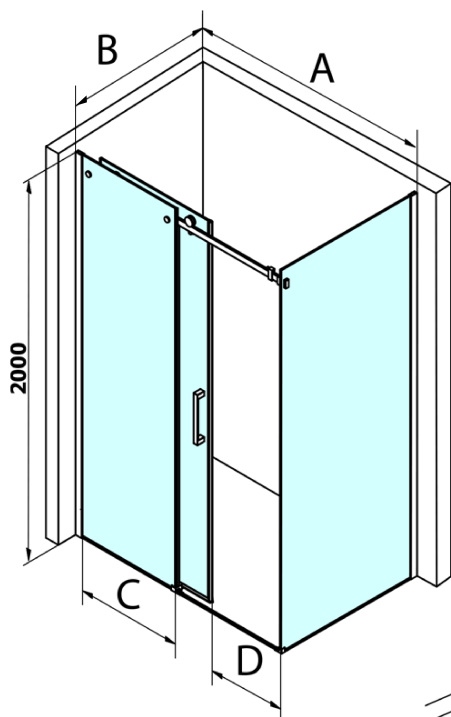

Dragon obdĺžniková sprchová zástena 1300x900mm L/P varianta

Technický list