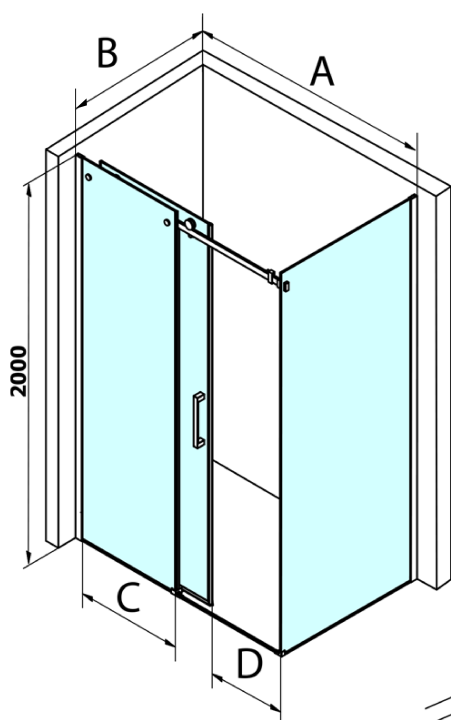

Dragon obdĺžniková sprchová zástena 1300x900mm L/P varianta

Technický list