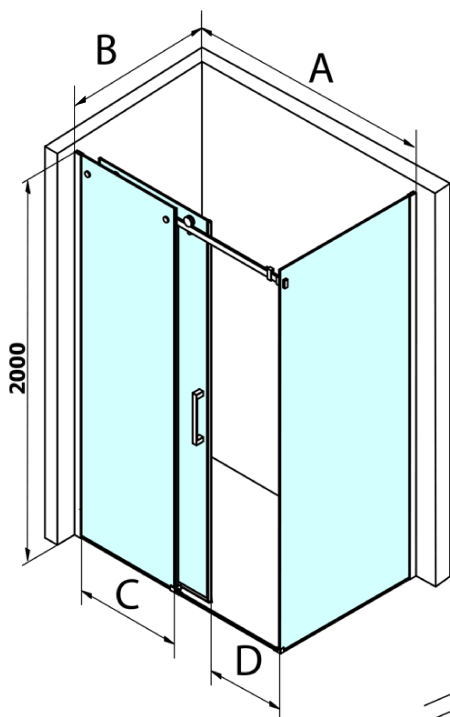

Dragon obdĺžniková sprchová zástena 1200x900mm L/P varianta

Objednací kód: GD4612GD7290

Základné informácie

Značka: Gelco
Séria: DRAGON

Rozmery

Šírka: 1200 mm
Výška: 2000 mm
Hĺbka: 900 mm

Vlastnosti

Farba profilu: Chróm - Leštený hliník
Tvar: Obdĺžnikové zásteny
Typ otvárania: Posuvné
Smer otvárania: Univerzálne
Šírka vstupu: 470 mm
Typ výplne: Číre sklo
Úprava skla: Coated glass
Hrúbka skla: 8 mm
Vlastnosti: Bezrámové prevedenie
Hmotnosť / ks: 96.0 kg
Balenie: 2 ks
Záruka: 3 roky

Náhradné diely

Spodné tesnenie na dvere, sklo 8mm, 1000mm, čierna (Objednací kód: NDGD02)

DRAGON madlo (Objednací kód: NDGD-MADLO)

Set tesnení magnetické pre sklo 8mm a 3M pre nalepenie, 2000mm (Objednací kód: NDGD05)

ALTIS/ROLLS/DRAGON sada krytiiek skrutiek (Objednací kód: NDAL03)

Set zvislých tesnení pre 8/8mm sklo, 2000mm (Objednací kód: NDGD01)

Dragon obdĺžniková sprchová zástena 1200x900mm L/P varianta

Technický list