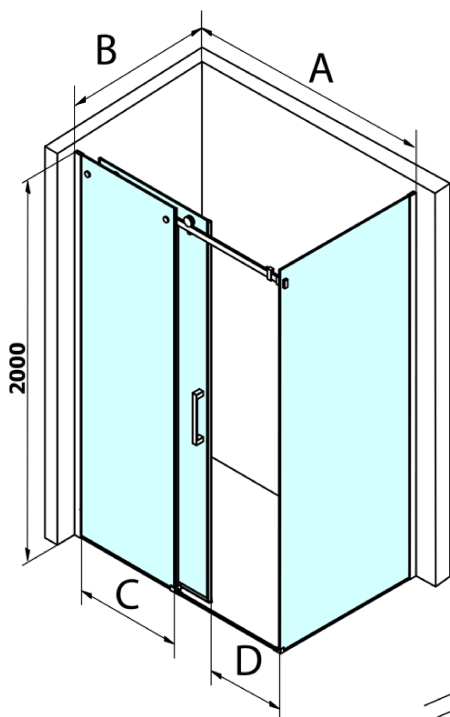

Dragon obdĺžniková sprchová zástena 1100x900mm L/P varianta

Technický list