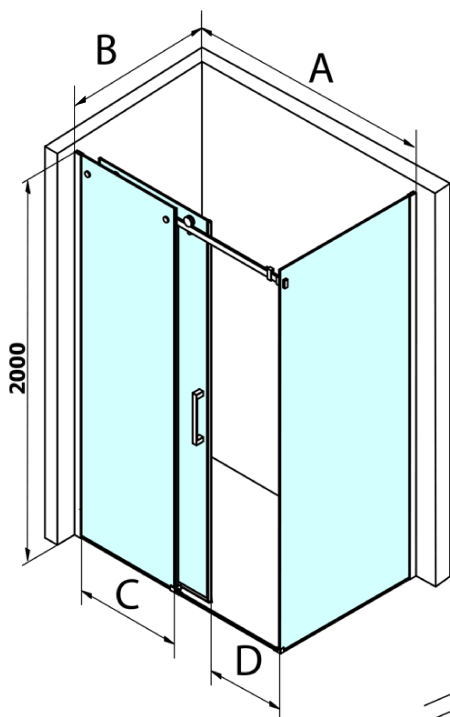

Dragon obdĺžniková sprchová zástena 1100x900mm L/P varianta

Objednací kód: GD4611GD7290

Základné informácie

Značka: Gelco
Séria: DRAGON

Rozmery

Šírka: 1100 mm
Výška: 2000 mm
Hĺbka: 900 mm

Vlastnosti

Farba profilu: Chróm - Leštený hliník
Tvar: Obdĺžnikové zásteny
Typ otvárania: Posuvné
Smer otvárania: Univerzálne
Šírka vstupu: 420 mm
Typ výplne: Číre sklo
Úprava skla: Coated glass
Hrúbka skla: 8 mm
Vlastnosti: Bezrámové prevedenie
Hmotnosť / ks: 91.5 kg
Balenie: 2 ks
Záruka: 3 roky

Náhradné diely

Spodné tesnenie na dvere, sklo 8mm, 1000mm, čierna (Objednací kód: NDGD02)

DRAGON madlo (Objednací kód: NDGD-MADLO)

Set tesnení magnetické pre sklo 8mm a 3M pre nalepenie, 2000mm (Objednací kód: NDGD05)

ALTIS/ROLLS/DRAGON sada krytiiek skrutiek (Objednací kód: NDAL03)

Set zvislých tesnení pre 8/8mm sklo, 2000mm (Objednací kód: NDGD01)

Dragon obdĺžniková sprchová zástena 1100x900mm L/P varianta

Technický list