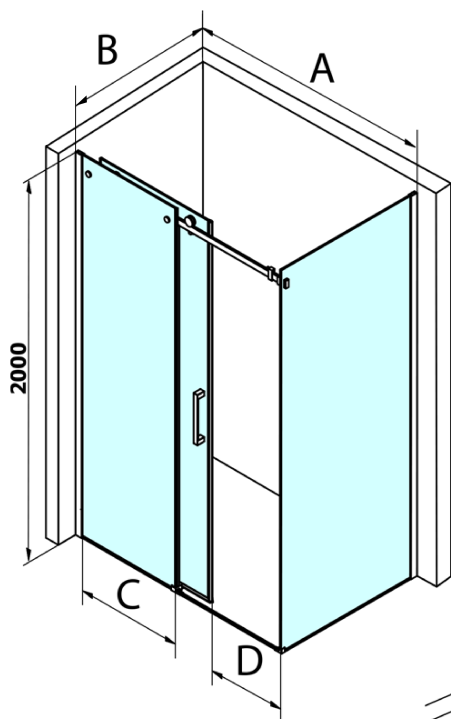

Technický list