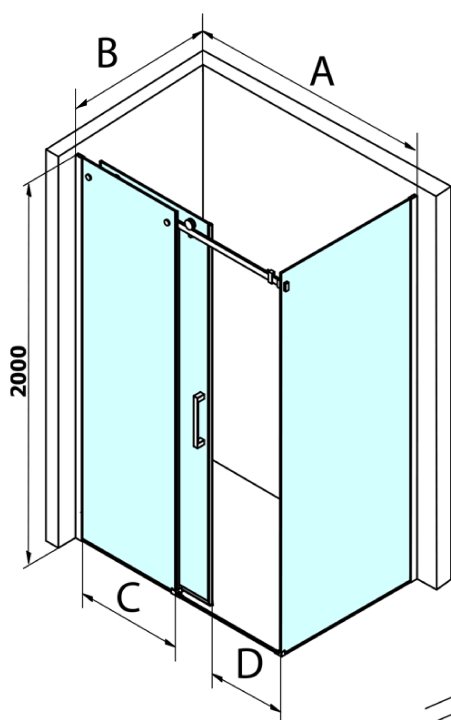

Dragon obdĺžniková sprchová zástena 1600x800mm L/P varianta

Technický list