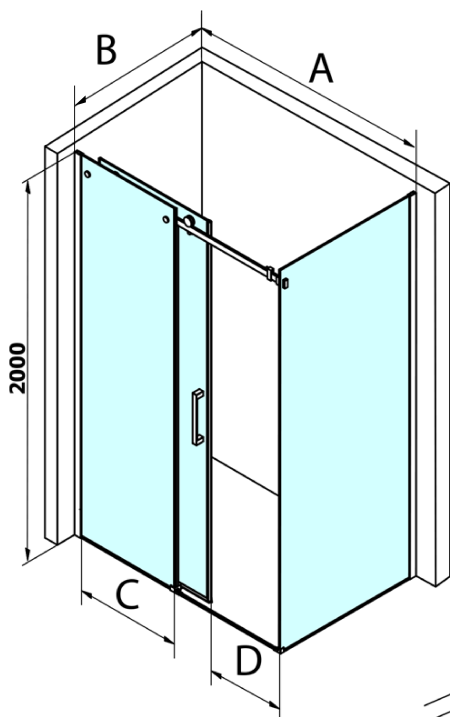

Dragon obdĺžniková sprchová zástena 1400x800mm L/P varianta

Objednací kód: GD4614GD7280

Základné informácie

Značka: Gelco
Séria: DRAGON

Rozmery

Šírka: 1400 mm
Výška: 2000 mm
Hĺbka: 800 mm

Vlastnosti

Farba profilu: Chróm - Leštený hliník
Tvar: Obdĺžnikové zásteny
Typ otvárania: Posuvné
Smer otvárania: Univerzálne
Šírka vstupu: 570 mm
Typ výplne: Číre sklo
Úprava skla: Coated glass
Hrúbka skla: 8 mm
Vlastnosti: Bezrámové prevedenie
Hmotnosť / ks: 99.878 kg
Balenie: 2 ks
Záruka: 3 roky

Náhradné diely

Set magnetických tesnení 45 ° pre sklo 8mm a profil, 2000mm (Objednací kód: NDGD03)

Spodné tesnenie na dvere, sklo 8mm, 1000mm, čierna (Objednací kód: NDGD02)

DRAGON madlo (Objednací kód: NDGD-MADLO)

ALTIS/ROLLS/DRAGON sada krytiiek skrutiek (Objednací kód: NDAL03)

Set zvislých tesnení pre 8/8mm sklo, 2000mm (Objednací kód: NDGD01)

Dragon obdĺžniková sprchová zástena 1400x800mm L/P varianta

Technický list