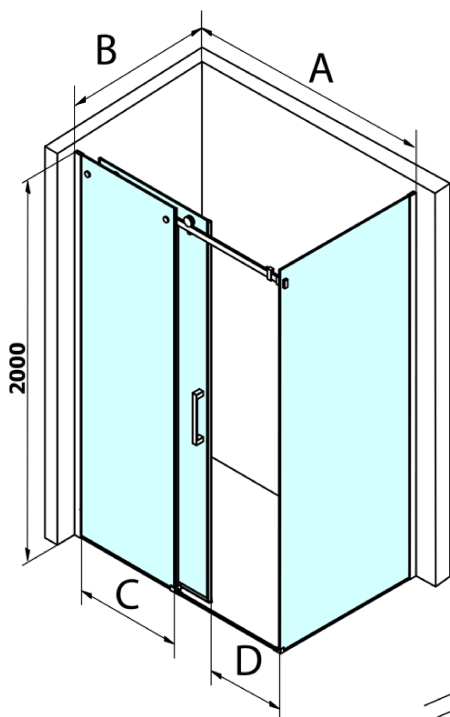

Dragon obdĺžniková sprchová zástena 1200x800mm L/P varianta

Technický list