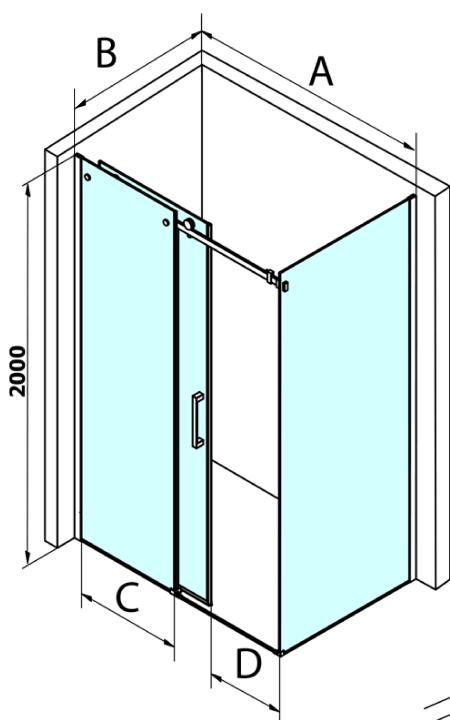

Dragon obdĺžniková sprchová zástena 1200x800mm L/P varianta

Objednací kód: GD4612GD7280

Základné informácie

Značka: Gelco
Séria: DRAGON

Rozmery

Šírka: 1200 mm
Výška: 2000 mm
Hĺbka: 800 mm

Vlastnosti

Farba profilu: Chróm - Leštený hliník
Tvar: Obdĺžnikové zásteny
Typ otvárania: Posuvné
Smer otvárania: Univerzálne
Šírka vstupu: 470 mm
Typ výplne: Číre sklo
Úprava skla: Coated glass
Hrúbka skla: 8 mm
Vlastnosti: Bezrámové prevedenie
Hmotnosť / ks: 91.0 kg
Balenie: 2 ks
Záruka: 3 roky

Náhradné diely

Spodné tesnenie na dvere, sklo 8mm, 1000mm, čierna (Objednací kód: NDGD02)

DRAGON madlo (Objednací kód: NDGD-MADLO)

Set tesnení magnetické pre sklo 8mm a 3M pre nalepenie, 2000mm (Objednací kód: NDGD05)

ALTIS/ROLLS/DRAGON sada krytiiek skrutiek (Objednací kód: NDAL03)

Set zvislých tesnení pre 8/8mm sklo, 2000mm (Objednací kód: NDGD01)

Dragon obdĺžniková sprchová zástena 1200x800mm L/P varianta

Technický list