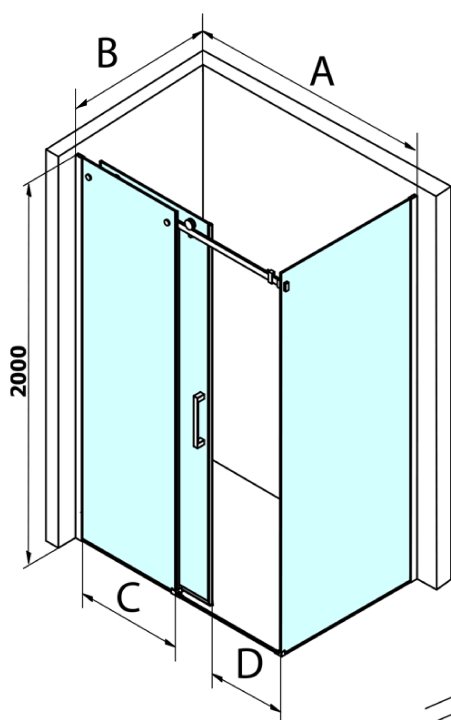

Dragon obdĺžniková sprchová zástena 1100x800mm L/P varianta

Technický list