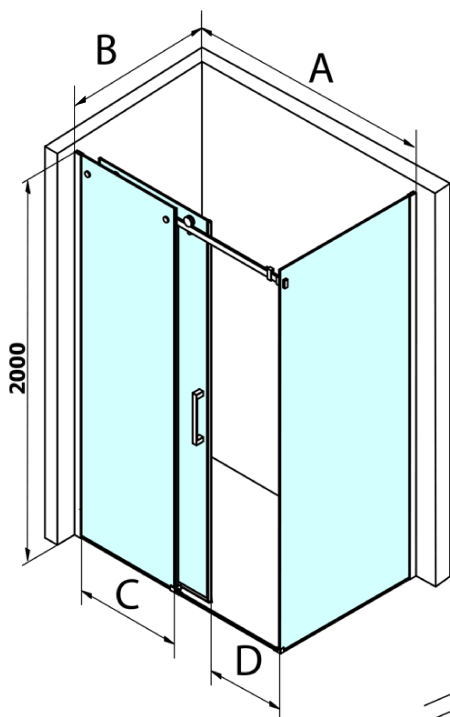

Dragon obdĺžniková sprchová zástena 1500x700mm L/P varianta

Objednací kód: GD4615GD7270

Základné informácie

Značka: Gelco
Séria: DRAGON

Rozmery

Šírka: 1500 mm
Výška: 2000 mm
Hĺbka: 700 mm

Vlastnosti

Farba profilu: Chróm - Leštený hliník
Tvar: Obdĺžnikové zásteny
Typ otvárania: Posuvné
Smer otvárania: Univerzálne
Šírka vstupu: 620 mm
Typ výplne: Číre sklo
Úprava skla: Coated glass
Hrúbka skla: 8 mm
Vlastnosti: Bezrámové prevedenie
Hmotnosť / ks: 100.0 kg
Balenie: 2 ks
Záruka: 3 roky

Náhradné diely

Spodné tesnenie na dvere, sklo 8mm, 1000mm, čierna (Objednací kód: NDGD02)

DRAGON madlo (Objednací kód: NDGD-MADLO)

Set tesnení magnetické pre sklo 8mm a 3M pre nalepenie, 2000mm (Objednací kód: NDGD05)

ALTIS/ROLLS/DRAGON sada krytiiek skrutiek (Objednací kód: NDAL03)

Set zvislých tesnení pre 8/8mm sklo, 2000mm (Objednací kód: NDGD01)

Dragon obdĺžniková sprchová zástena 1500x700mm L/P varianta

Technický list