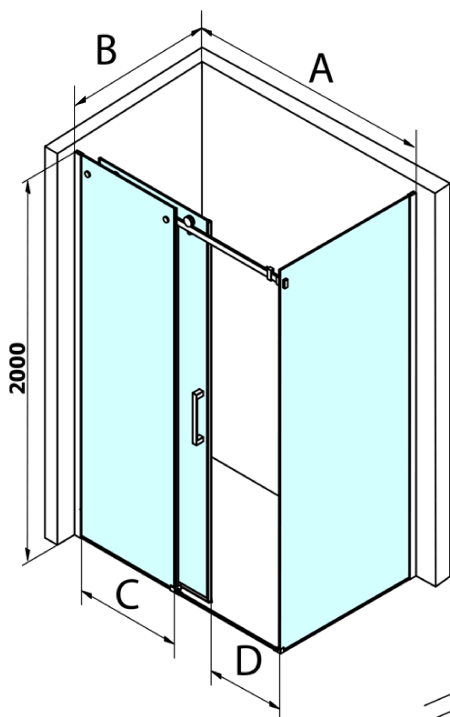

Dragon obdĺžniková sprchová zástena 1200x700mm L/P varianta

Objednací kód: GD4612GD7270

Základné informácie

Značka: Gelco
Séria: DRAGON

Rozmery

Šírka: 1200 mm
Výška: 2000 mm
Hĺbka: 700 mm

Vlastnosti

Farba profilu: Chróm - Leštený hliník
Tvar: Obdĺžnikové zásteny
Typ otvárania: Posuvné
Smer otvárania: Univerzálne
Šírka vstupu: 470 mm
Typ výplne: Číre sklo
Úprava skla: Coated glass
Hrúbka skla: 8 mm
Vlastnosti: Bezrámové prevedenie
Hmotnosť / ks: 87.5 kg
Balenie: 2 ks
Záruka: 3 roky

Náhradné diely

Set magnetických tesnení 45 ° pre sklo 8mm a profil, 2000mm (Objednací kód: NDGD03)

Spodné tesnenie na dvere, sklo 8mm, 1000mm, čierna (Objednací kód: NDGD02)

DRAGON madlo (Objednací kód: NDGD-MADLO)

ALTIS/ROLLS/DRAGON sada krytiiek skrutiek (Objednací kód: NDAL03)

Set zvislých tesnení pre 8/8mm sklo, 2000mm (Objednací kód: NDGD01)

Dragon obdĺžniková sprchová zástena 1200x700mm L/P varianta

Technický list