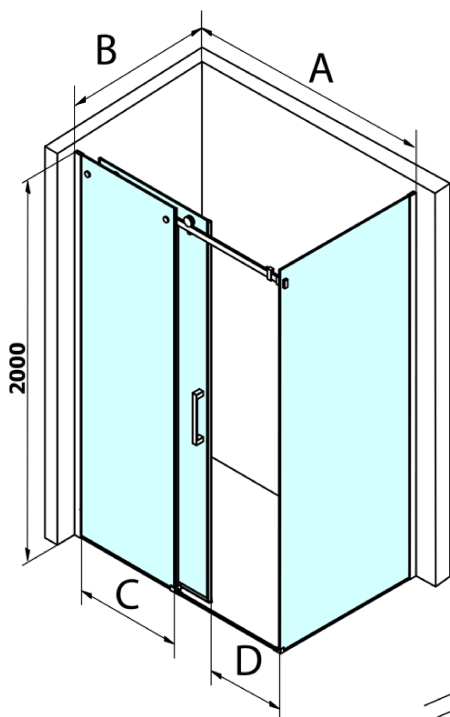

Dragon obdĺžniková sprchová zástena 1300x700mm L/P varianta

Technický list