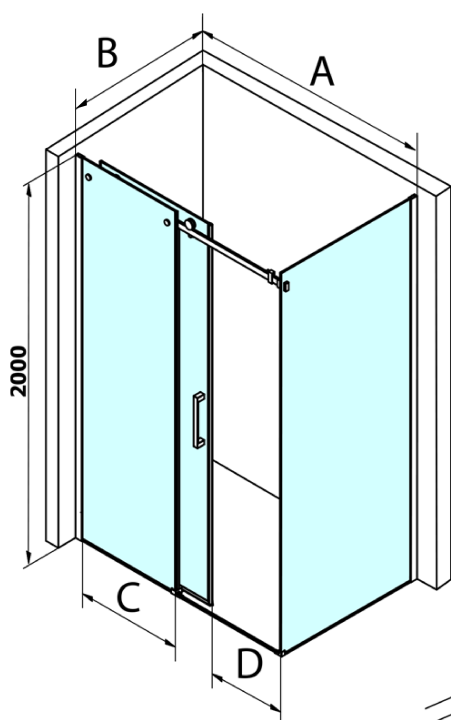

Dragon obdĺžniková sprchová zástena 1300x700mm L/P varianta

Technický list