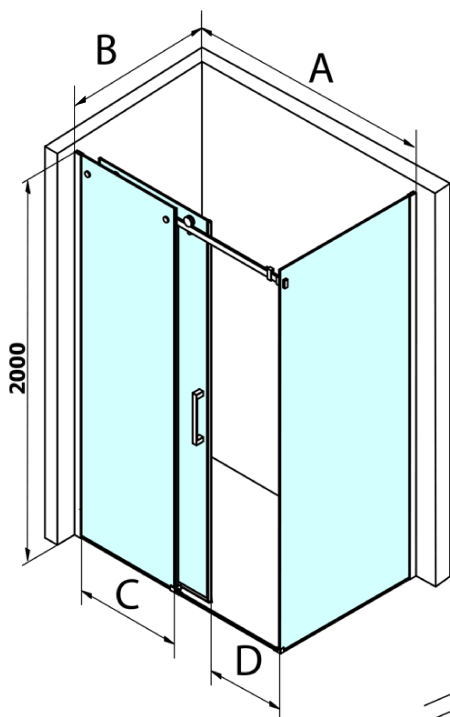

Dragon obdĺžniková sprchová zástena 1100x700mm L/P varianta

Technický list